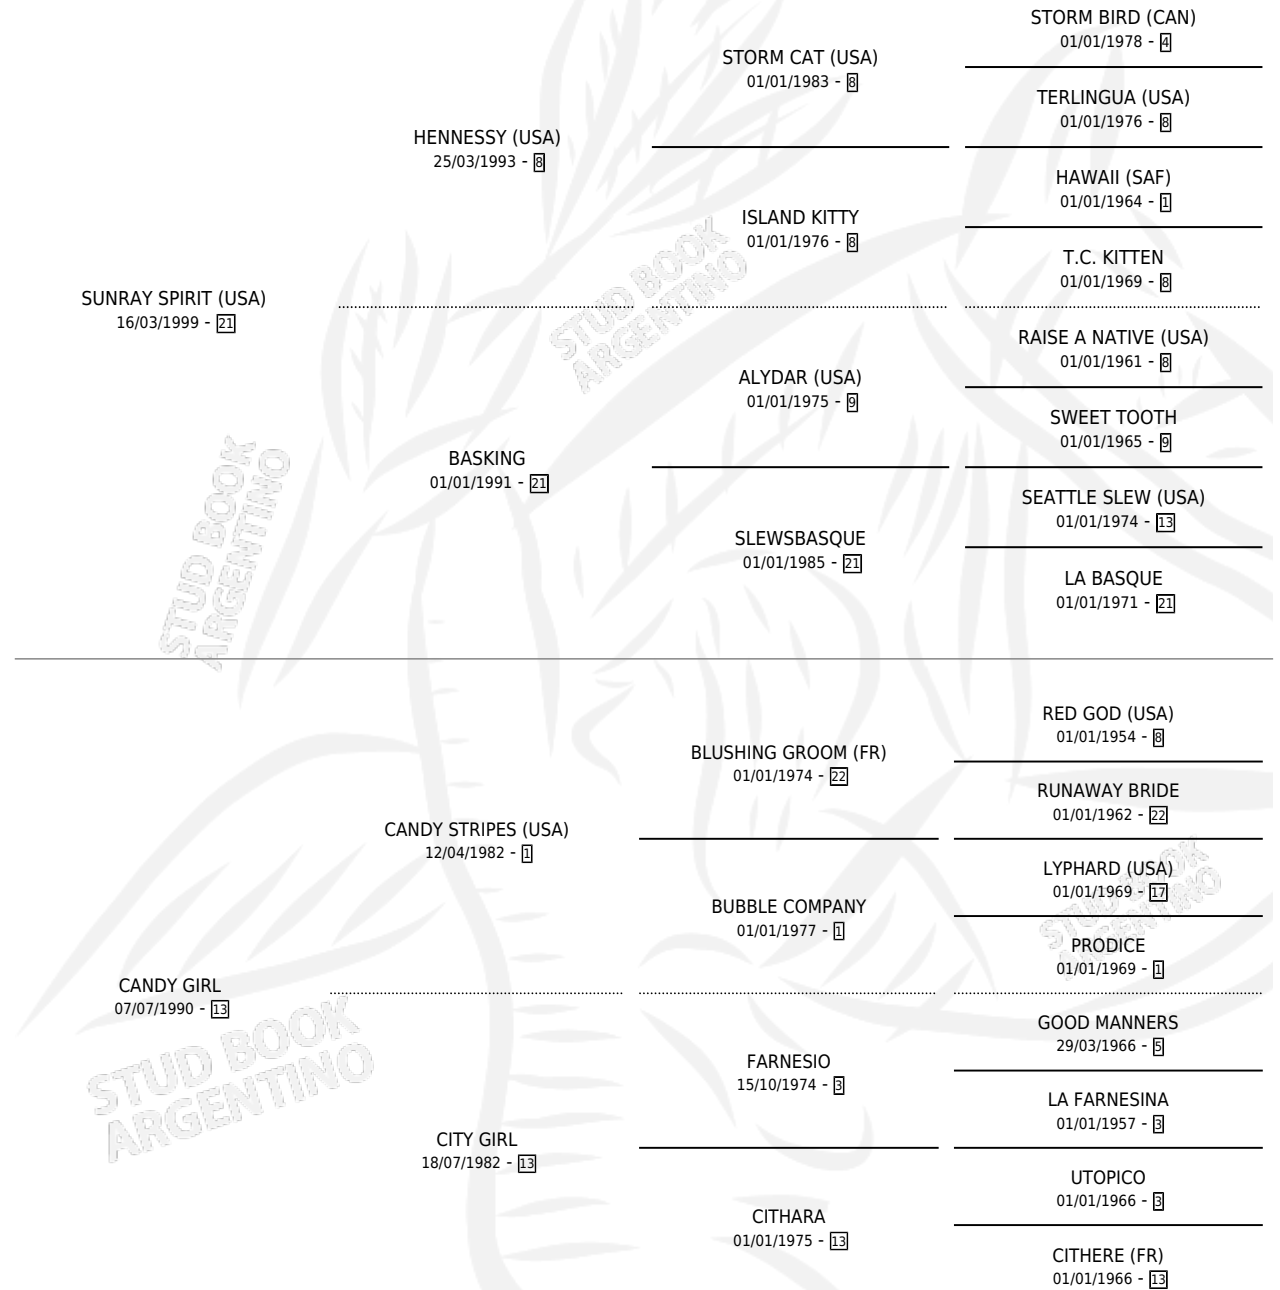

CITY FIELD

por **SUNRAY SPIRIT (USA)** y **CANDY GIRL** por **CANDY STRIPES (USA)**

Argentina · Macho · Alazan · SP · 04/08/2010
Familia 13-c · Volumen 40

ESTADO

TIPIFICACIÓN SANGUÍNEA	X
TIPIFICACIÓN POR ADN	✓
PASAPORTE	✓
IDENTIFICACIÓN POR MICROCHIP	✓
REPRODUCTOR	X

Lugar de nacimiento: Abolengo
Criador: Abolengo

PEDIGREE

CAMPAÑA

Solo carreras oficiales de Argentina

POR EDAD

EDAD	CC	1°	2°	3°	4°	5°	NP	CLC	CLG	CLCG1	CLGG1	IMPORTE	GANANCIA / CC
3 AÑOS	1	0	0	0	0	0	1	0	0	0	0	\$0	\$0
4 AÑOS	4	1	0	0	0	0	3	0	0	0	0	\$25,000	\$6,250
5 AÑOS	3	1	0	1	0	0	1	0	0	0	0	\$57,960	\$19,320
6 AÑOS	3	0	0	0	0	0	3	0	0	0	0	\$0	\$0
TOTALES	11	2	0	1	0	0	8	0	0	0	0	\$82,960	\$7,542
%		18.2%	0.0%	9.1%	0.0%	0.0%	72.7%	0.0%	0.0%	0.0%	0.0%		

Ganador de 2 carreras en San Isidro y La Plata - \$82,960, a los 4 y 5 años.

POR DISTANCIA

HIPODROMO	CC	1°	2°	3°	4°	5°	NP	CLC	CLG	CLCG1	CLGG1	IMPORTE
PALERMO	3	0	0	0	0	0	3	0	0	0	0	\$0
1000 MTS	2	0	0	0	0	0	2	0	0	0	0	\$0
1200 MTS	1	0	0	0	0	0	1	0	0	0	0	\$0
LA PLATA	3	1	0	1	0	0	1	0	0	0	0	\$57,960
1200 MTS	1	0	0	0	0	0	1	0	0	0	0	\$0
1100 MTS	1	1	0	0	0	0	0	0	0	0	0	\$49,500
1000 MTS	1	0	0	1	0	0	0	0	0	0	0	\$8,460
SAN ISIDRO	5	1	0	0	0	0	4	0	0	0	0	\$25,000
1200 MTS	2	0	0	0	0	0	2	0	0	0	0	\$0
1300 MTS	1	1	0	0	0	0	0	0	0	0	0	\$25,000
1400 MTS	2	0	0	0	0	0	2	0	0	0	0	\$0