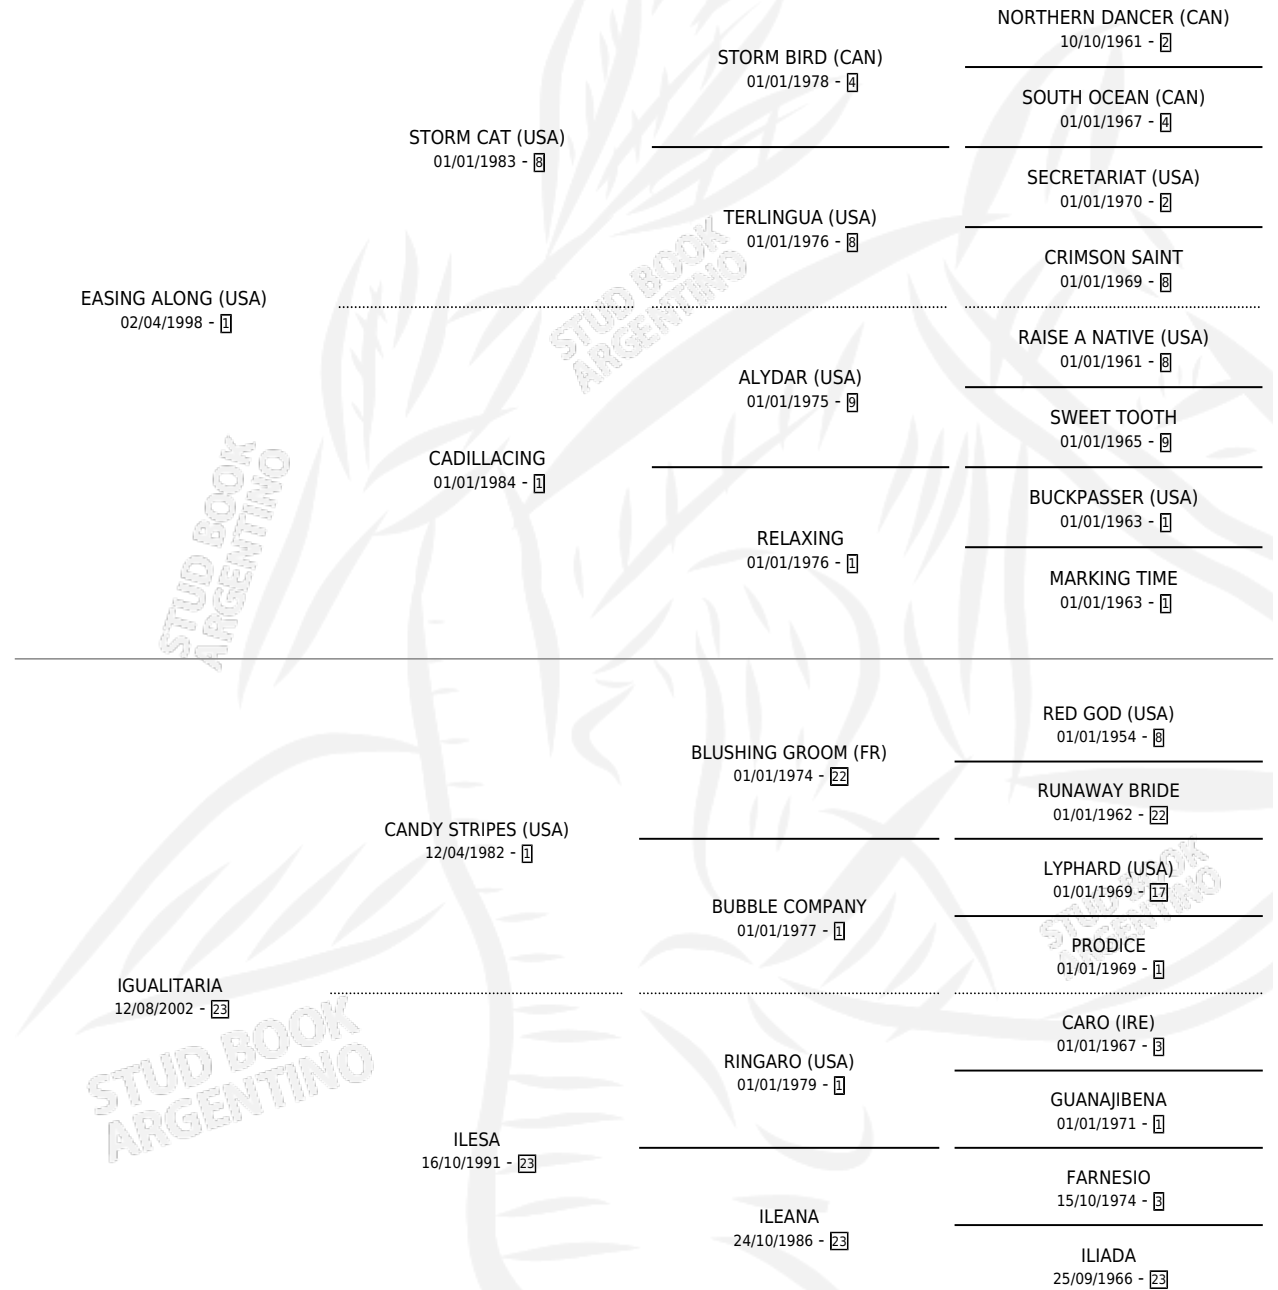

ILDIVA

por **EASING ALONG (USA)** y **IGUALITARIA** por **CANDY STRIPES (USA)**

Argentina · Hembra · Tordillo · SP · 05/08/2010
Familia 23-a · Volumen 40

ESTADO

TIPIFICACIÓN SANGUÍNEA	X
TIPIFICACIÓN POR ADN	✓
PASAPORTE	✓
IDENTIFICACIÓN POR MICROCHIP	✓
REPRODUCTOR	✓

Lugar de nacimiento: Abolengo
Criador: Abolengo

~

HIJOS

	MACHOS	HEMBRAS
6 NACIERON	3	3
3 CORRIERON	1	2

SIN ACTUACIONES

PEDIGREE