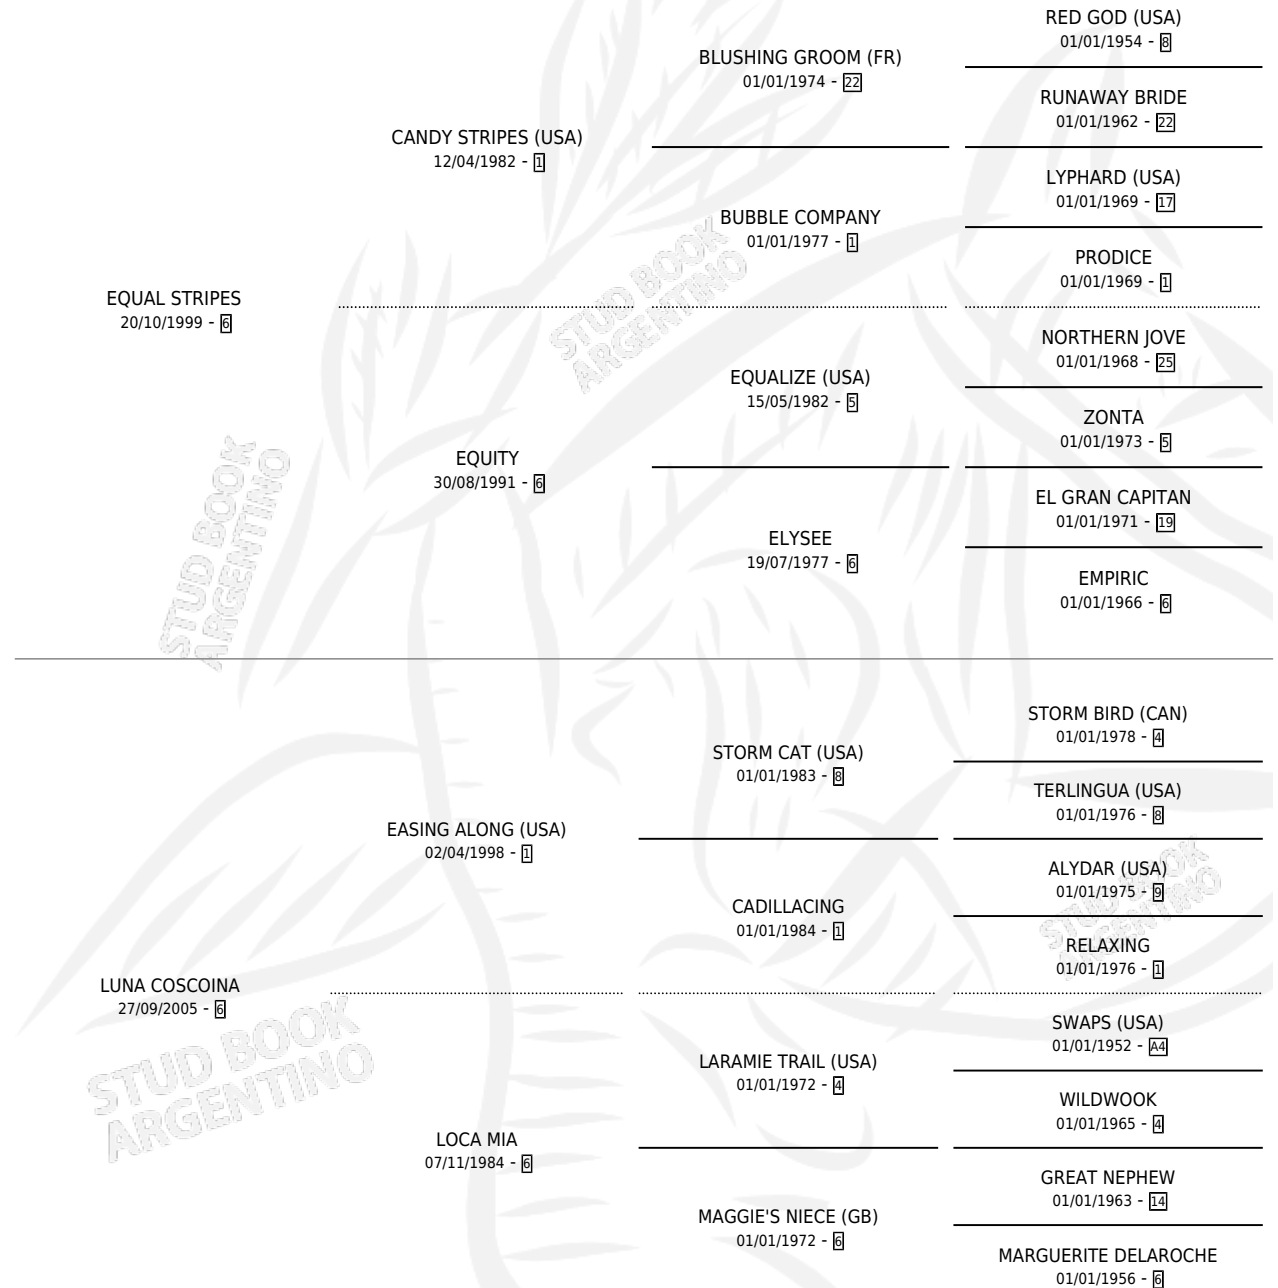

LOCO WILD

por **EQUAL STRIPES** y **LUNA COSCOINA** por **EASING ALONG (USA)**

Argentina · Macho · Alazan · SP · 07/08/2010
Familia 6-d · Volumen 40

ESTADO

TIPIFICACIÓN SANGUÍNEA	X
TIPIFICACIÓN POR ADN	✓
PASAPORTE	✓
IDENTIFICACIÓN POR MICROCHIP	✓
REPRODUCTOR	X

Lugar de nacimiento: Abolengo
Criador: Abolengo

PEDIGREE

CAMPAÑA

Solo carreras oficiales de Argentina

POR EDAD

EDAD	CC	1°	2°	3°	4°	5°	NP	CLC	CLG	CLCG1	CLGG1	IMPORTE	GANANCIA / CC
3 AÑOS	1	0	0	0	0	0	1	0	0	0	0	\$0	\$0
4 AÑOS	5	2	0	0	1	0	2	0	0	0	0	\$110,800	\$22,160
6 AÑOS	6	1	0	0	2	0	3	0	0	0	0	\$39,600	\$6,600
TOTALES	12	3	0	0	3	0	6	0	0	0	0	\$150,400	\$12,533
%		25.0%	0.0%	0.0%	25.0%	0.0%	50.0%	0.0%	0.0%	0.0%	0.0%		

Ganador de 3 carreras en Palermo - \$150,400, a los 4 y 6 años.

POR DISTANCIA

HIPODROMO	CC	1°	2°	3°	4°	5°	NP	CLC	CLG	CLCG1	CLGG1	IMPORTE
PALERMO	11	3	0	0	3	0	5	0	0	0	0	\$148,000
1000 MTS	3	0	0	0	2	0	1	0	0	0	0	\$6,600
1200 MTS	5	2	0	0	0	0	3	0	0	0	0	\$82,000
1400 MTS	2	1	0	0	1	0	0	0	0	0	0	\$59,400
1600 MTS	1	0	0	0	0	0	1	0	0	0	0	\$0
SAN ISIDRO	1	0	0	0	0	0	1	0	0	0	0	\$2,400
1200 MTS	1	0	0	0	0	0	1	0	0	0	0	\$2,400