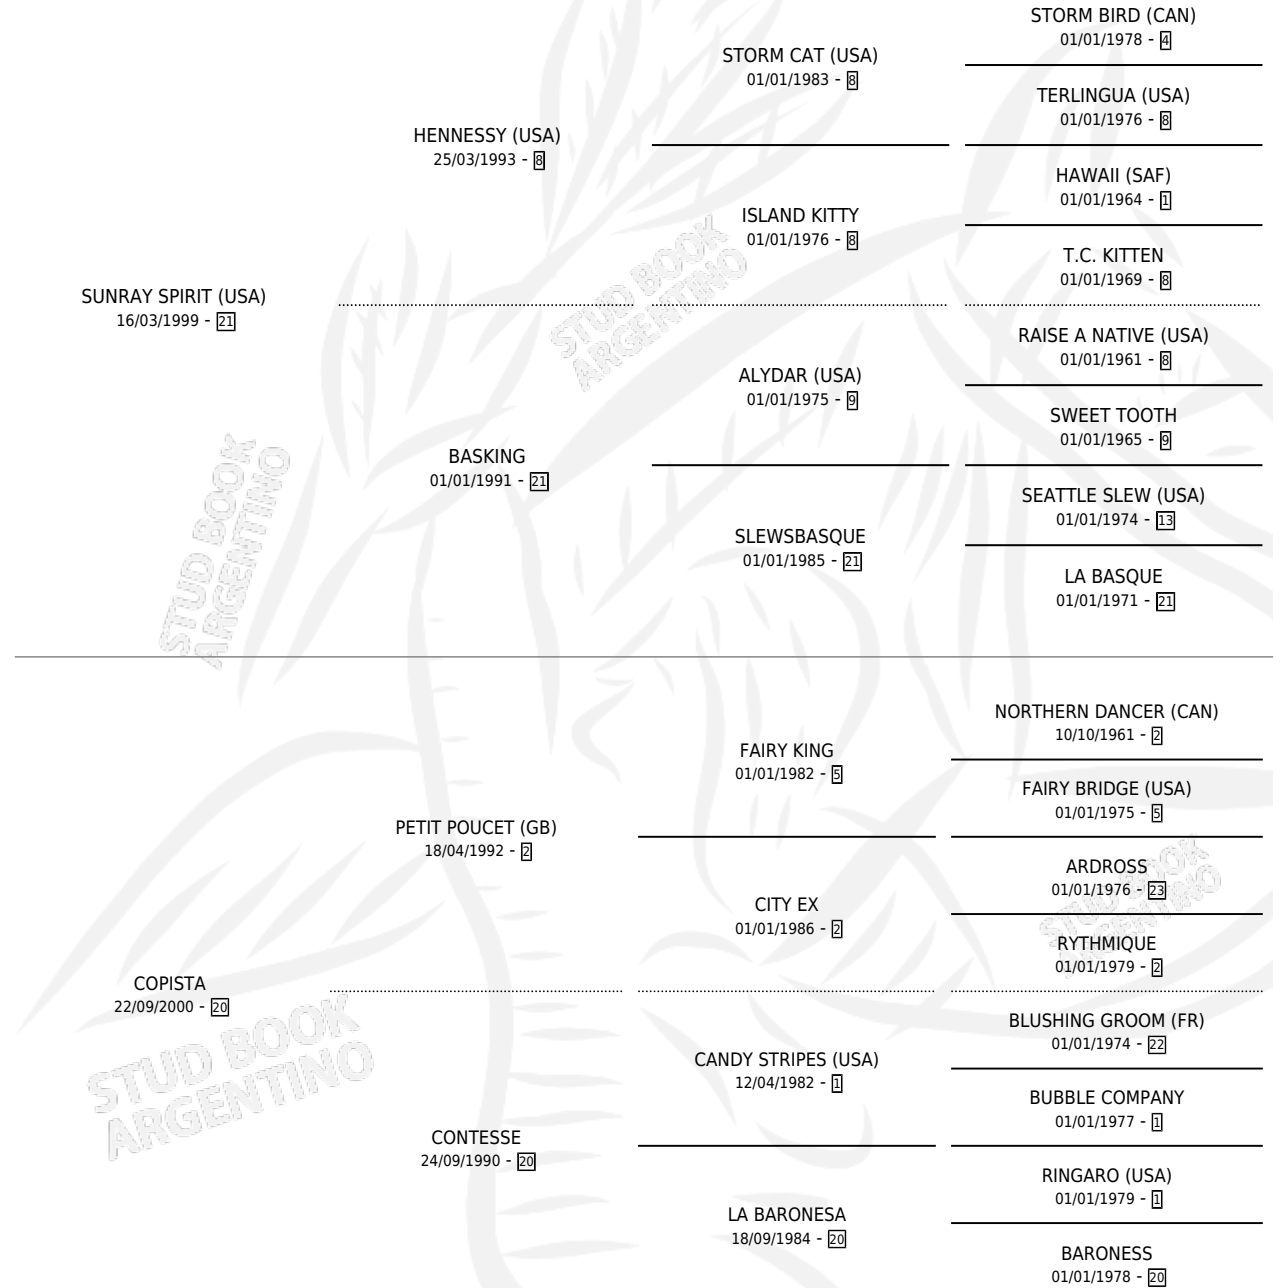

CHARLY'S WAY

por **SUNRAY SPIRIT (USA)** y **COPISTA** por **PETIT POU CET (GB)**

Argentina · Macho · Zaino · SP · 08/08/2010
Familia 20 · Volumen 40

ESTADO

TIPIFICACIÓN SANGUÍNEA	X
TIPIFICACIÓN POR ADN	✓
PASAPORTE	✓
IDENTIFICACIÓN POR MICROCHIP	✓
REPRODUCTOR	X

Lugar de nacimiento: Abolengo
Criador: Abolengo

PEDIGREE