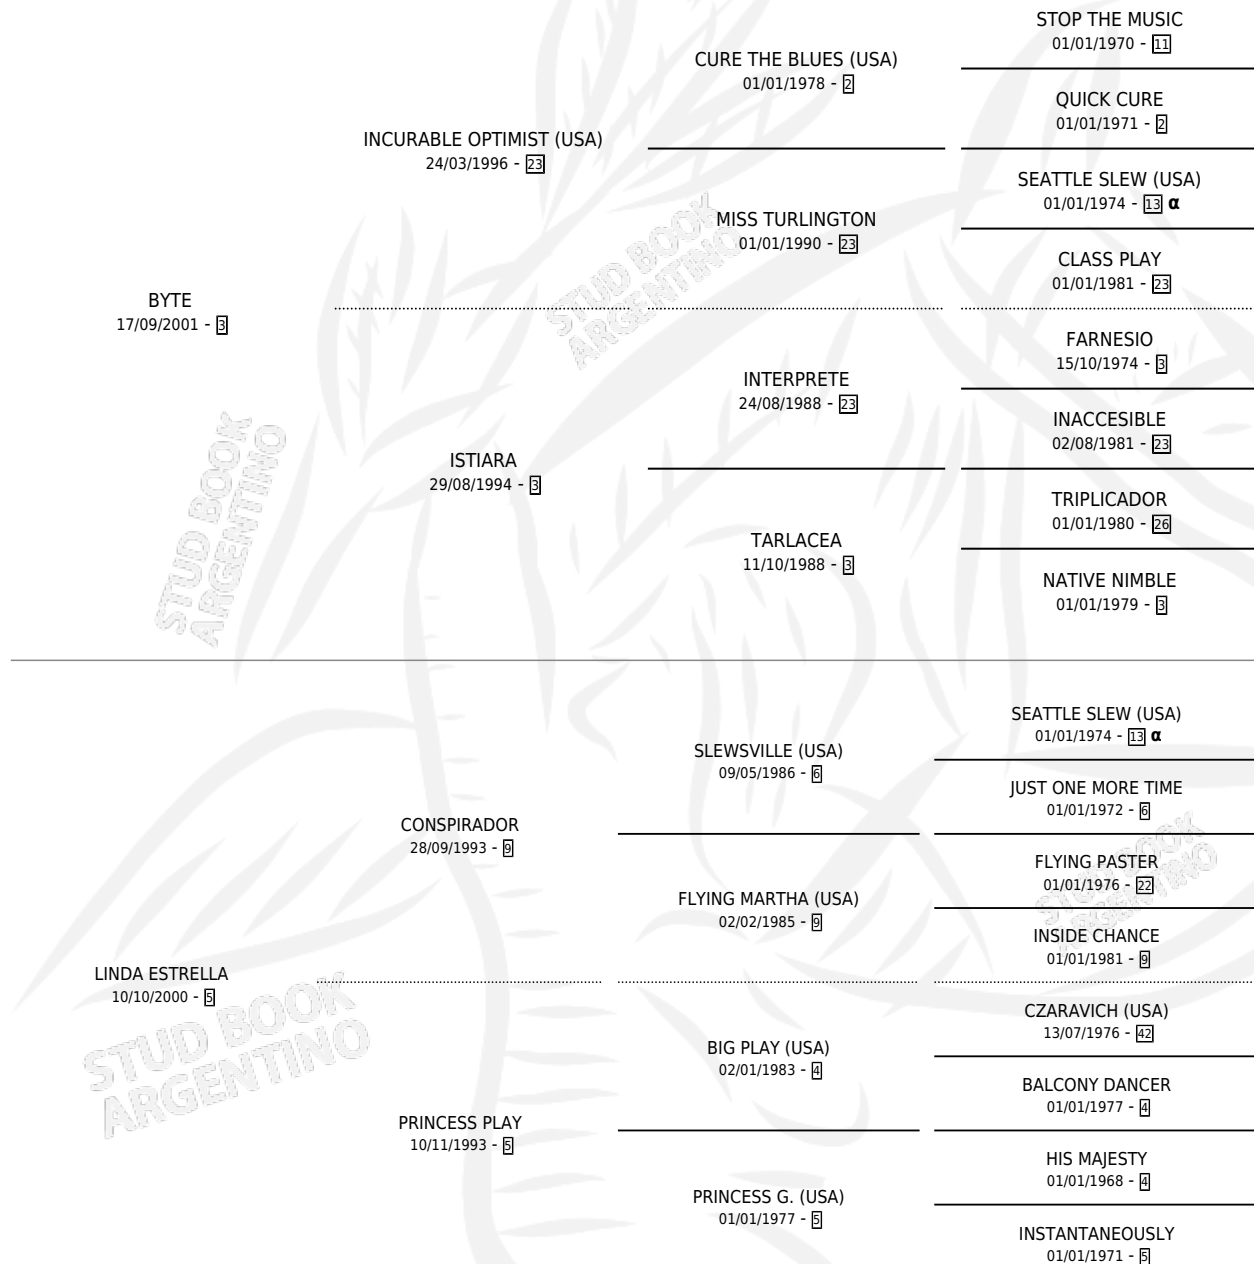

MONEDITA BYTE

por **BYTE** y **LINDA ESTRELLA** por **CONSPIRADOR**

Argentina · Hembra · Alazan · SP · 19/07/2010
Familia 5-f · Volumen 40

ESTADO

TIPIFICACIÓN SANGUÍNEA	X
TIPIFICACIÓN POR ADN	X
PASAPORTE	X
IDENTIFICACIÓN POR MICROCHIP	X
REPRODUCTOR	X

Lugar de nacimiento: Lindor
Criador: Lindor

PEDIGREE

INBREEDING : α

MONEDITA BYTE

Datos oficiales del Stud Book Argentino

Documento generado el 06/05/2026

studbook.org.ar