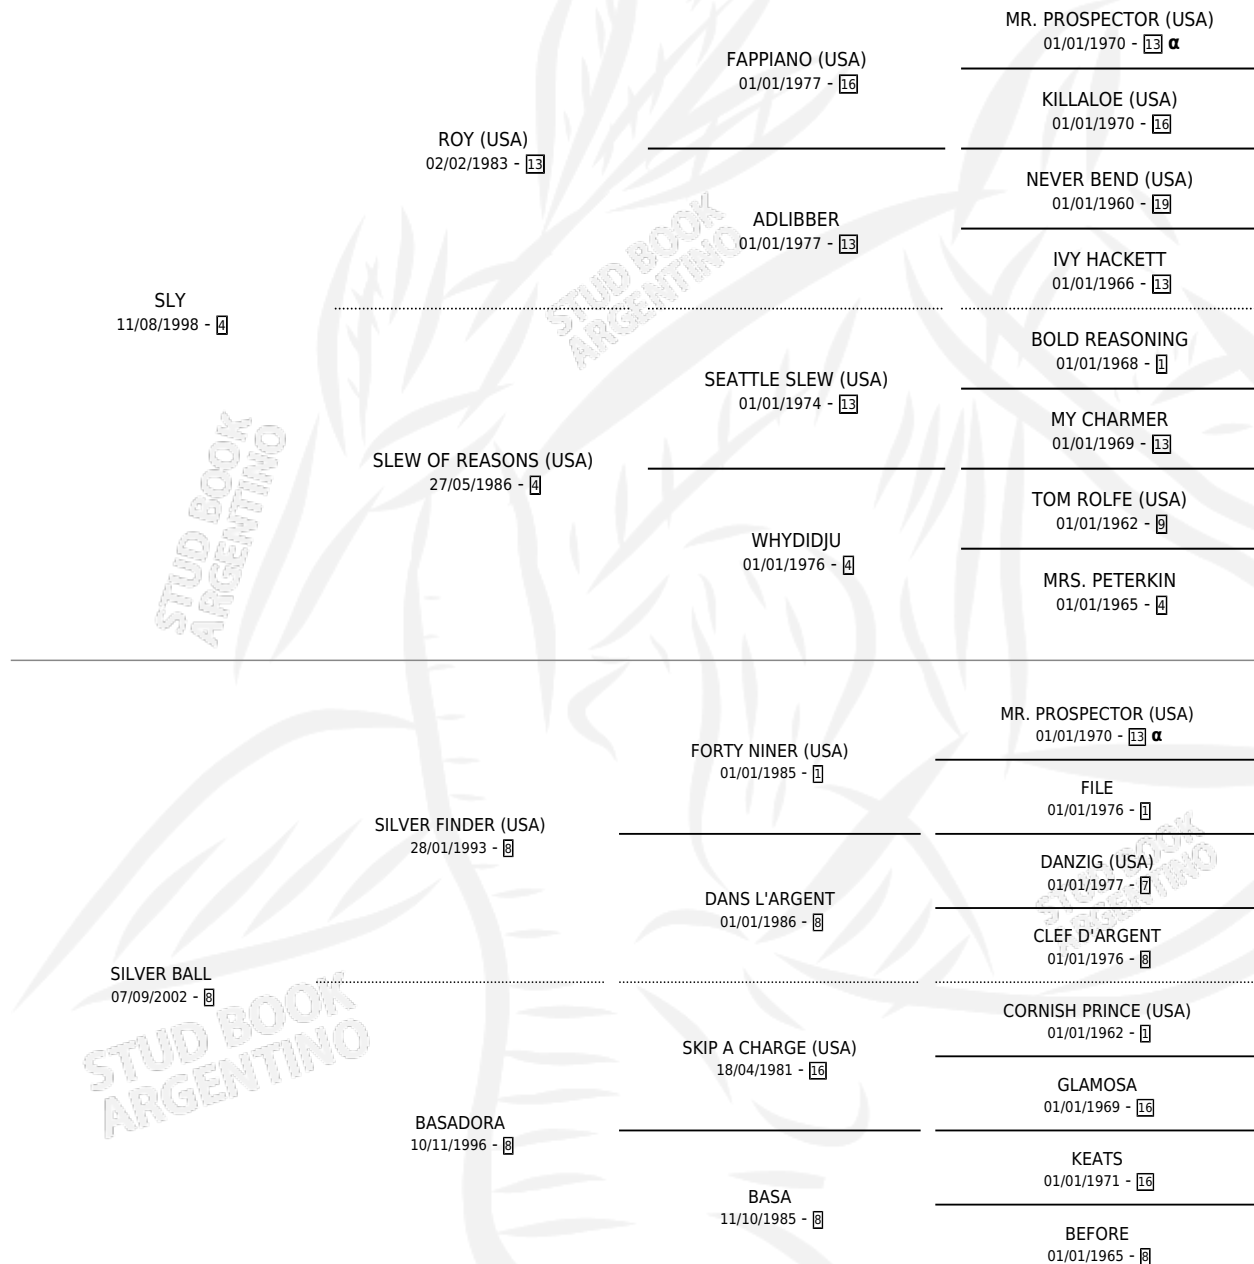

SILBADORA SLEW

por SLY y SILVER BALL por SILVER FINDER (USA)

Argentina · Hembra · Zaino · SP · 07/08/2010
Familia 8-c · Volumen 40

ESTADO

TIPIFICACIÓN SANGUÍNEA	X
TIPIFICACIÓN POR ADN	X
PASAPORTE	X
IDENTIFICACIÓN POR MICROCHIP	X
REPRODUCTOR	X

Lugar de nacimiento: Capricornio

Criador: Capricornio

PEDIGREE

INBREEDING : α

SILBADORA SLEW

Datos oficiales del Stud Book Argentino

Documento generado el 11/06/2026

studbook.org.ar