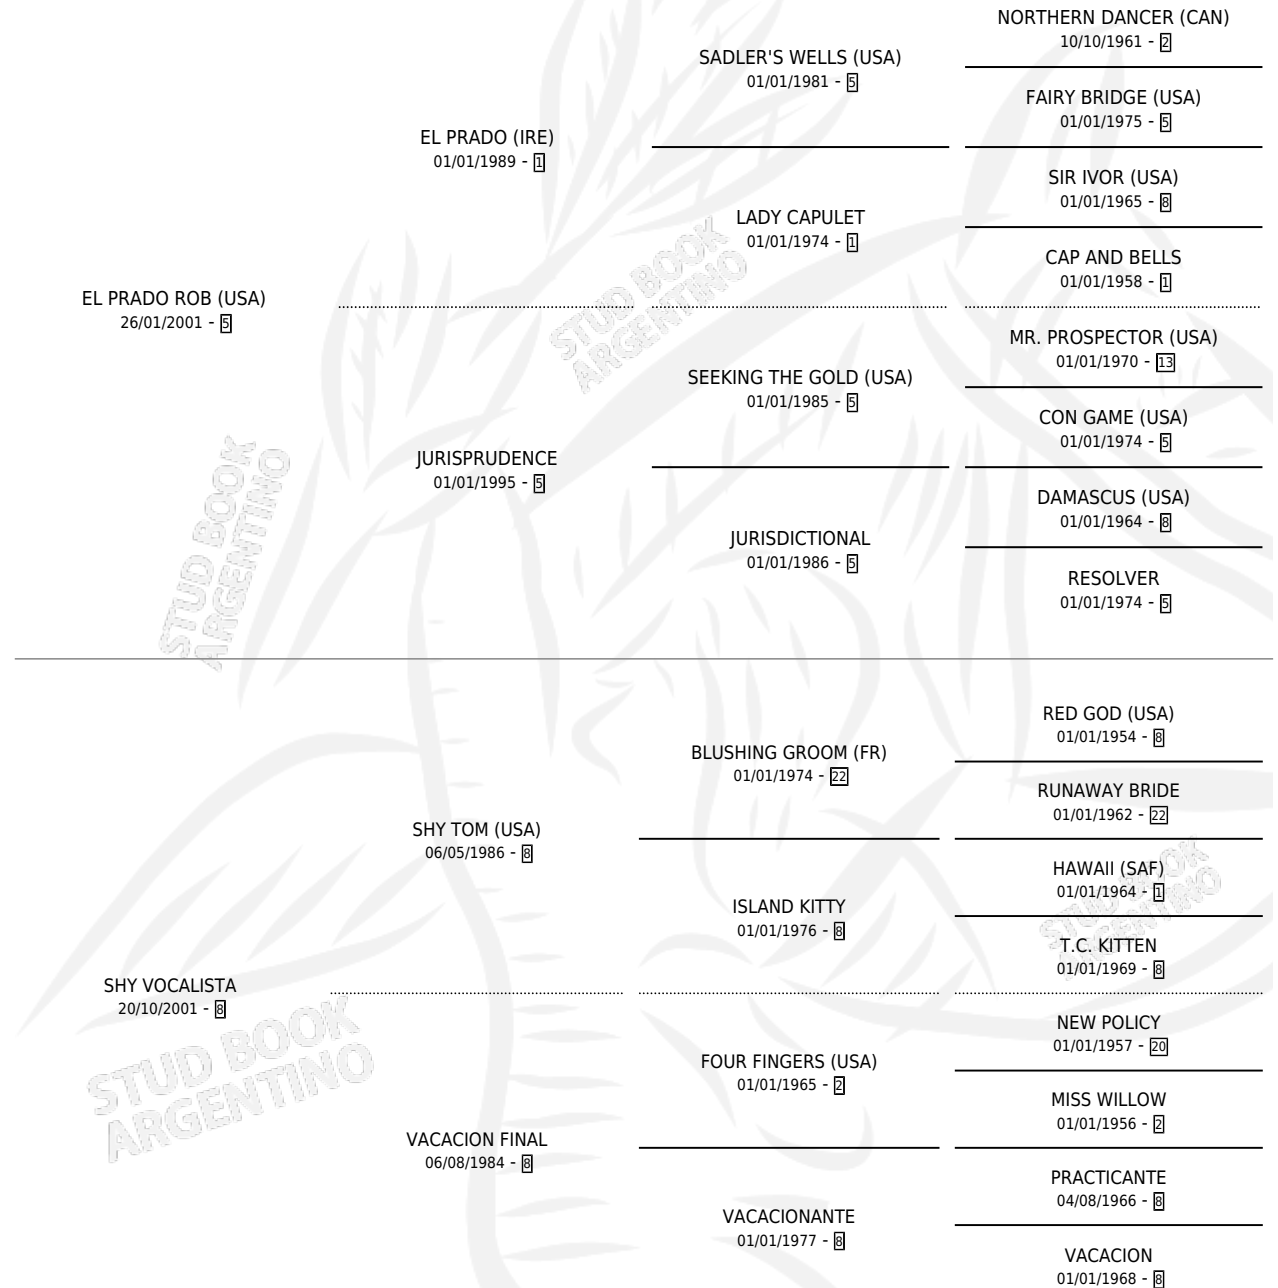

ROB A BANK

por **EL PRADO ROB (USA)** y **SHY VOCALISTA** por **SHY TOM (USA)**

Argentina · Macho · Alazan · SP · 19/07/2010
Familia 8-j · Volumen 40

ESTADO

TIPIFICACIÓN SANGUÍNEA	X
TIPIFICACIÓN POR ADN	✓
PASAPORTE	✓
IDENTIFICACIÓN POR MICROCHIP	✓
REPRODUCTOR	X

Lugar de nacimiento: Vikeda
Criador: Vikeda S.R.L.

PEDIGREE

CAMPAÑA

Solo carreras oficiales de Argentina

POR EDAD

EDAD	CC	1°	2°	3°	4°	5°	NP	CLC	CLG	CLCG1	CLGG1	IMPORTE	GANANCIA / CC
5 AÑOS	3	0	0	0	0	1	2	0	0	0	0	\$3,784	\$1,261
6 AÑOS	5	0	0	0	0	1	4	0	0	0	0	\$2,736	\$547
TOTALES	8	0	0	0	0	2	6	0	0	0	0	\$6,520	\$815
%		0.0%	0.0%	0.0%	0.0%	25.0%	75.0%	0.0%	0.0%	0.0%	0.0%		