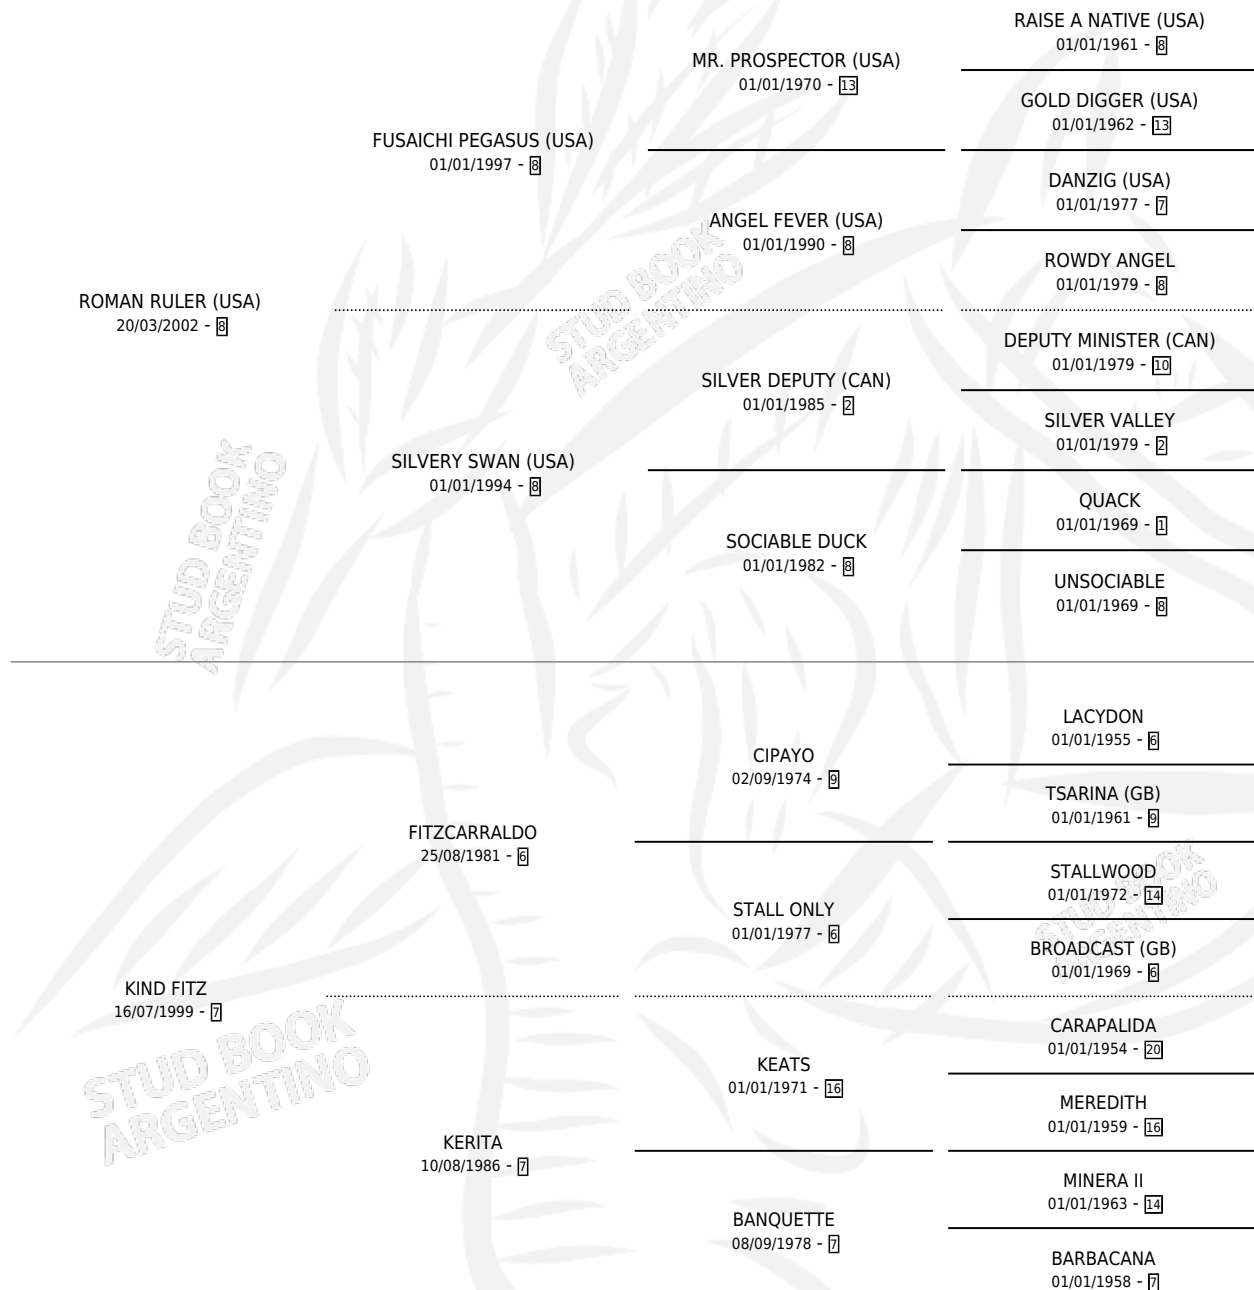

ROMAN FITZ

por ROMAN RULER (USA) y KIND FITZ por FITZCARRALDO

Argentina · Hembra · Zaino · SP · 30/07/2010
Familia 7 · Volumen 40

ESTADO

TIPIFICACIÓN SANGUÍNEA	X
TIPIFICACIÓN POR ADN	✓
PASAPORTE	✓
IDENTIFICACIÓN POR MICROCHIP	✓
REPRODUCTOR	✓

Lugar de nacimiento: Melincue
Criador: Melincue

~

HIJOS

	MACHOS	HEMBRAS
2 NACIERON	0	2
1 CORRIERON	0	1
1 GANARON	0	1
0 GANADORES CL	0 GANADORES GR	0 GANADORES G1

PEDIGREE

CAMPAÑA

Solo carreras oficiales de Argentina