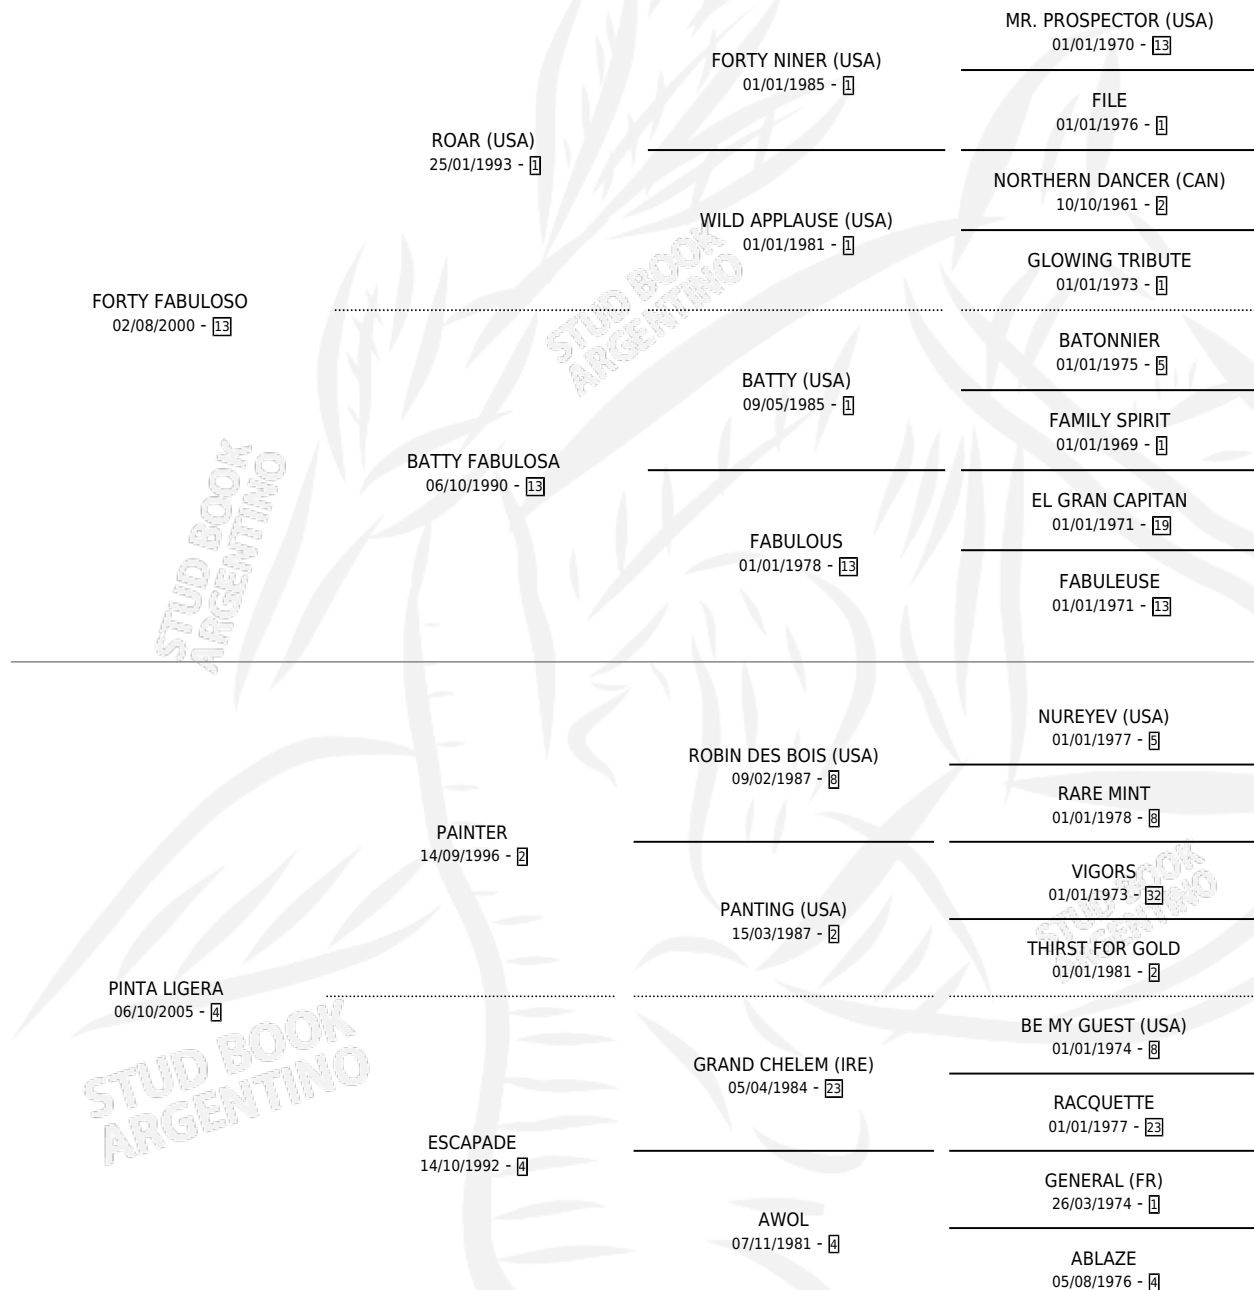

FABULOSA PINTA

por FORTY FABULOSO y PINTA LIGERA por PAINTER

Argentina · Hembra · Zaino · SP · 11/08/2010
Familia 4-c · Volumen 40

ESTADO

TIPIFICACIÓN SANGUÍNEA	X
TIPIFICACIÓN POR ADN	✓
PASAPORTE	✓
IDENTIFICACIÓN POR MICROCHIP	✓
REPRODUCTOR	✓

Lugar de nacimiento: Don Yayo

Criador: Donovan Cornelio Guillermo y Solveyra Maria Isabel

~

HIJOS

	MACHOS	HEMBRAS
2 NACIERON	1	1
1 CORRIERON	1	0

SIN ACTUACIONES

PEDIGREE

CAMPAÑA

Solo carreras oficiales de Argentina

POR EDAD

EDAD	CC	1°	2°	3°	4°	5°	NP	CLC	CLG	CLCG1	CLGG1	IMPORTE	GANANCIA / CC
4 AÑOS	8	0	0	0	0	0	8	0	0	0	0	\$7,580	\$948
5 AÑOS	15	1	2	0	2	1	9	0	0	0	0	\$62,800	\$4,187
TOTALES	23	1	2	0	2	1	17	0	0	0	0	\$70,380	\$3,060
%		4.3%	8.7%	0.0%	8.7%	4.3%	73.9%	0.0%	0.0%	0.0%	0.0%		