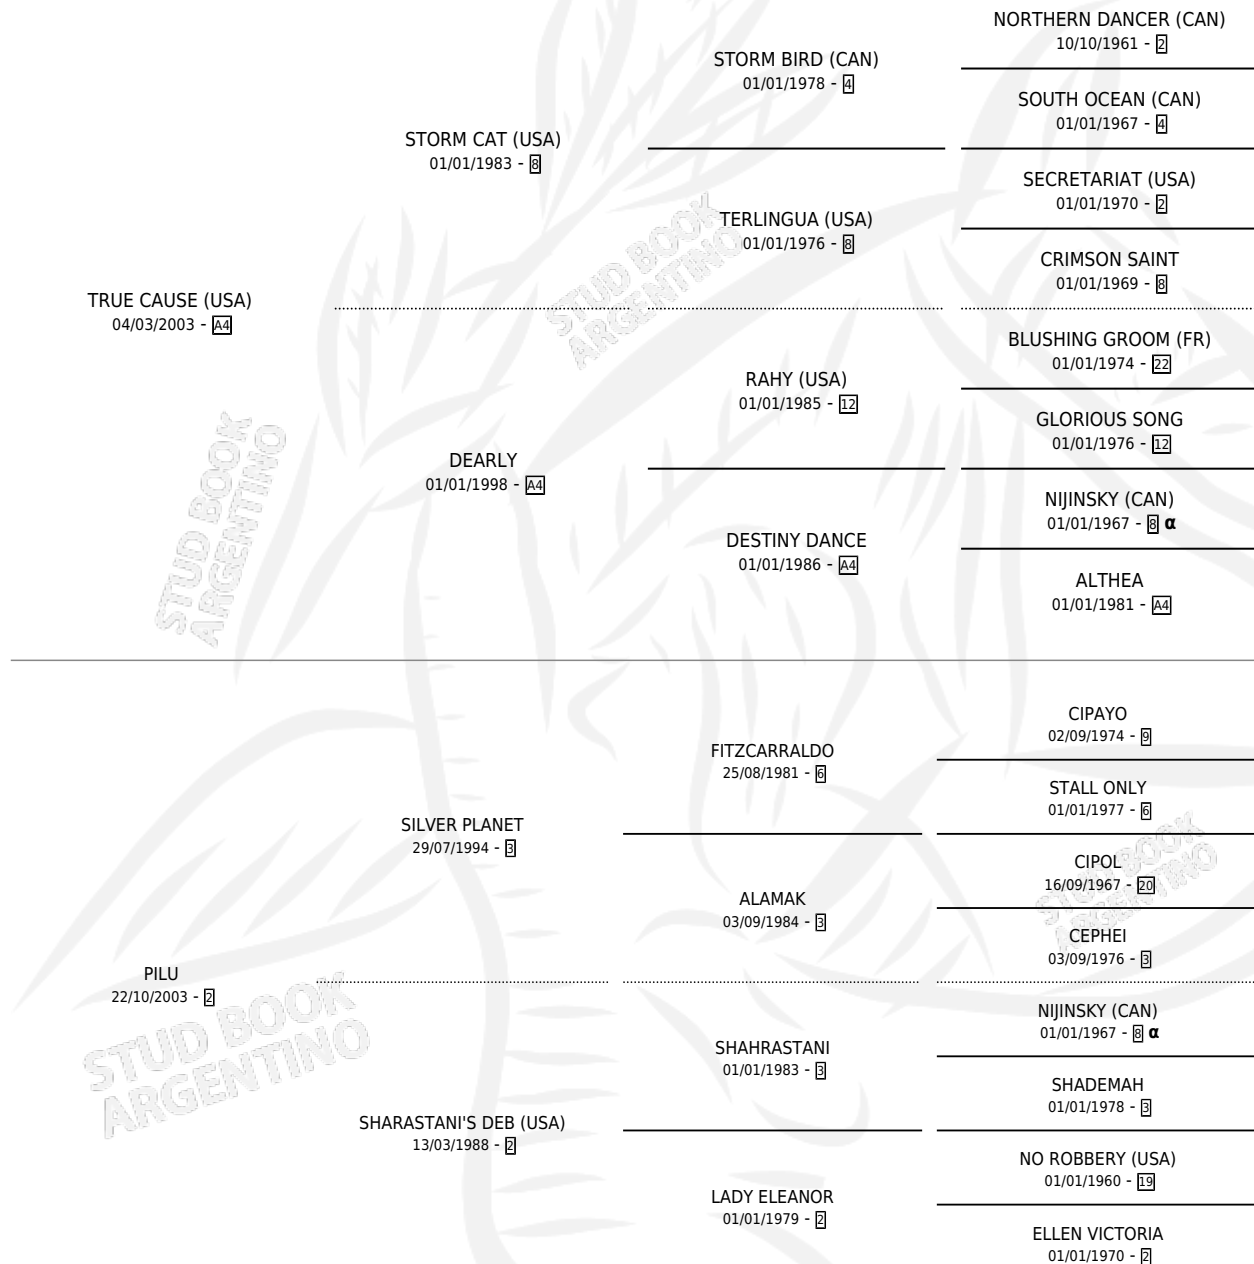

PURE CAUSE

por **TRUE CAUSE (USA)** y **PILU** por **SILVER PLANET**

Argentina · Hembra · Alazan · SP · 06/07/2010
Familia 2-d · Volumen 40

ESTADO

TIPIFICACIÓN SANGUÍNEA	X
TIPIFICACIÓN POR ADN	✓
PASAPORTE	✓
IDENTIFICACIÓN POR MICROCHIP	✓
REPRODUCTOR	✓

Lugar de nacimiento: Rancho Lujan
Criador: Sin dato

~

HIJOS

	MACHOS	HEMBRAS
2 NACIERON	1	1
1 CORRIERON	1	0

SIN ACTUACIONES

PEDIGREE

INBREEDING : α

CAMPAÑA

Solo carreras oficiales de Argentina

POR EDAD

EDAD	CC	1°	2°	3°	4°	5°	NP	CLC	CLG	CLCG1	CLGG1	IMPORTE	GANANCIA / CC
3 AÑOS	4	0	0	0	0	0	4	0	0	0	0	\$0	\$0
TOTALES	4	0	0	0	0	0	4	0	0	0	0	\$0	\$0
%		0.0%	0.0%	0.0%	0.0%	0.0%	100%	0.0%	0.0%	0.0%	0.0%		