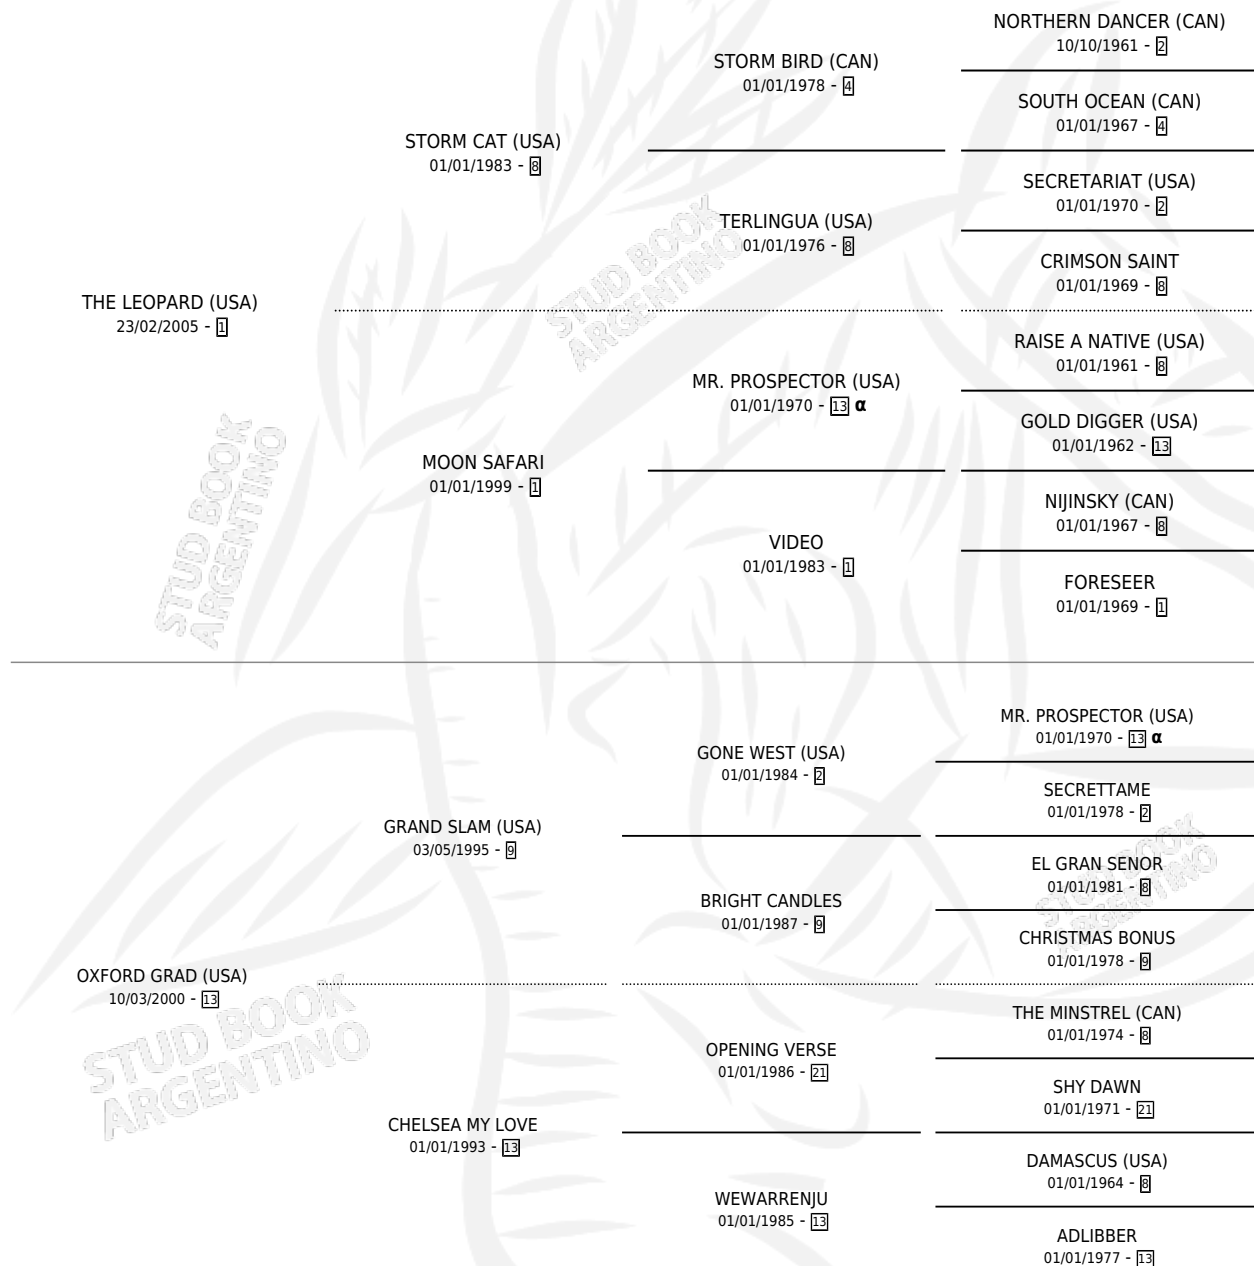

ZAKUMI

por **THE LEOPARD (USA)** y **OXFORD GRAD (USA)** por
GRAND SLAM (USA)

Argentina · Hembra · Alazan · SP · 02/08/2010
Familia 13-c · Volumen 40

ESTADO

TIPIFICACIÓN SANGUÍNEA	X
TIPIFICACIÓN POR ADN	✓
PASAPORTE	✓
IDENTIFICACIÓN POR MICROCHIP	✓
REPRODUCTOR	✓

Lugar de nacimiento: San Lorenzo De Areco
Criador: Haras Futuro S.R.L.

PEDIGREE

INBREEDING : α