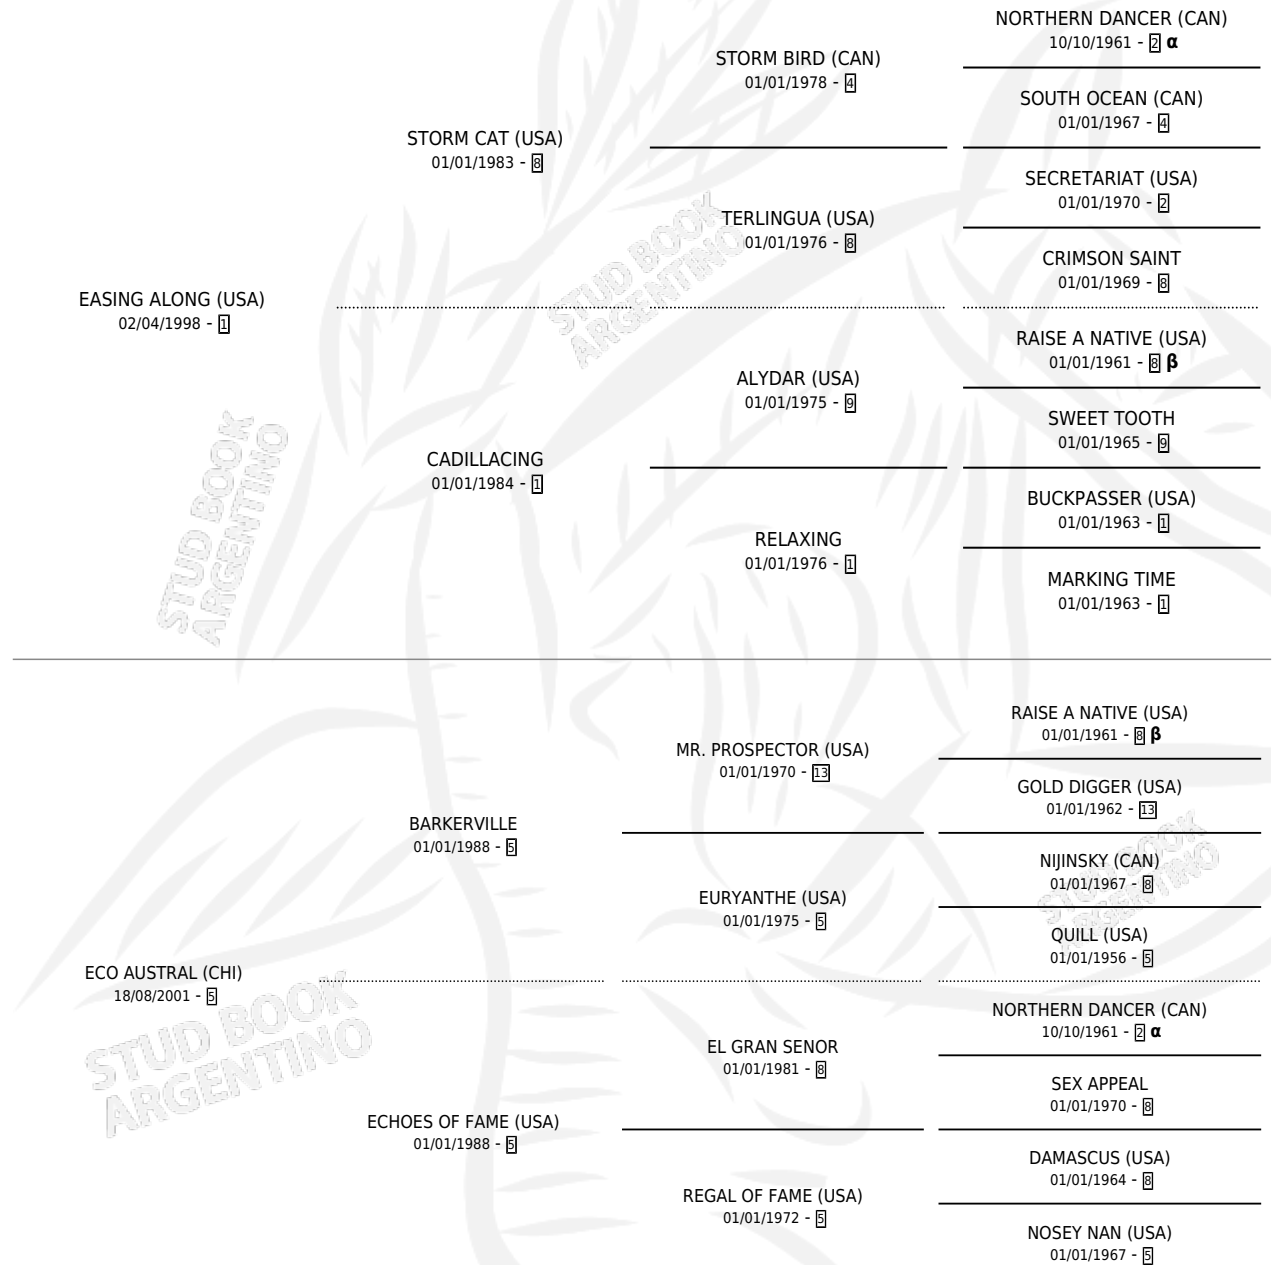

ECOLOGO

por **EASING ALONG (USA)** y **ECO AUSTRAL (CHI)** por **BARKERVILLE**

Argentina · Macho · Zaino Colorado · SP · 23/07/2010
Familia 5-h · Volumen 40

ESTADO

TIPIFICACIÓN SANGUÍNEA	X
TIPIFICACIÓN POR ADN	✓
PASAPORTE	✓
IDENTIFICACIÓN POR MICROCHIP	✓
REPRODUCTOR	✓

Lugar de nacimiento: San Lorenzo De Areco
Criador: Haras Futuro S.R.L.

~

HIJOS

	MACHOS	HEMBRAS
133 NACIERON	70	63
63 CORRIERON	40	23
23 GANARON	14	9
4 GANADORES CL	0 GANADORES GR	0 GANADORES G1

PEDIGREE

INBREEDING : α,β

~

CAMPAÑA

Solo carreras oficiales de Argentina

POR EDAD

EDAD	CC	1°	2°	3°	4°	5°	NP	CLC	CLG	CLCG1	CLGG1	IMPORTE	GANANCIA / CC
2 AÑOS	2	1	0	0	0	1	0	0	0	0	0	\$59,040	\$29,520
3 AÑOS	8	2	3	0	1	0	2	6	1	5	1	\$1,011,109	\$126,389
4 AÑOS	4	0	0	0	1	0	3	4	0	4	0	\$120,000	\$30,000
TOTALES	14	3	3	0	2	1	5	10	1	9	1	\$1,190,149	\$85,011
%		21.4%	21.4%	0.0%	14.3%	7.1%	35.7%	71.4%	10.0%	90.0%	11.1%		