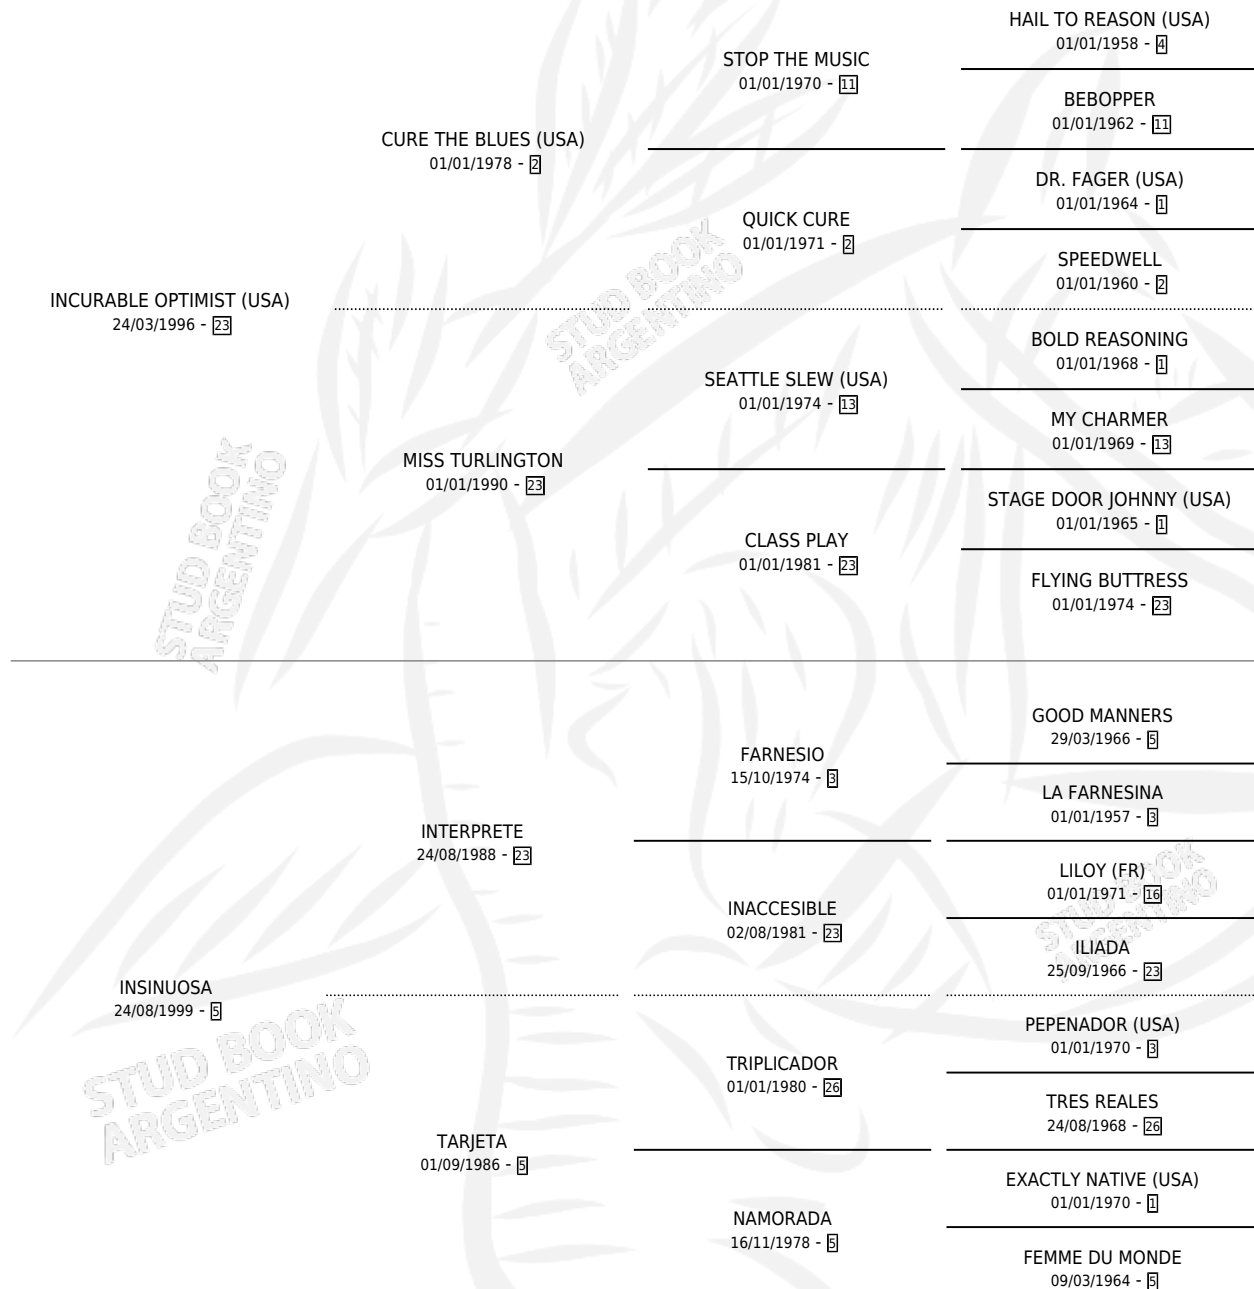

DAMA DEL CUORE

por **INCURABLE OPTIMIST (USA)** y **INSINUOSA** por **INTERPRETE**

Argentina · Hembra · Alazan · SP · 23/07/2010
Familia 5-c · Volumen 40

ESTADO

TIPIFICACIÓN SANGUÍNEA	X
TIPIFICACIÓN POR ADN	✓
PASAPORTE	✓
IDENTIFICACIÓN POR MICROCHIP	✓
REPRODUCTOR	✓

Lugar de nacimiento: De La Pomme
Criador: Sin dato

~

HIJOS

	MACHOS	HEMBRAS
3 NACIERON	1	2
2 CORRIERON	1	1

SIN ACTUACIONES

PEDIGREE

CAMPAÑA

Solo carreras oficiales de Argentina