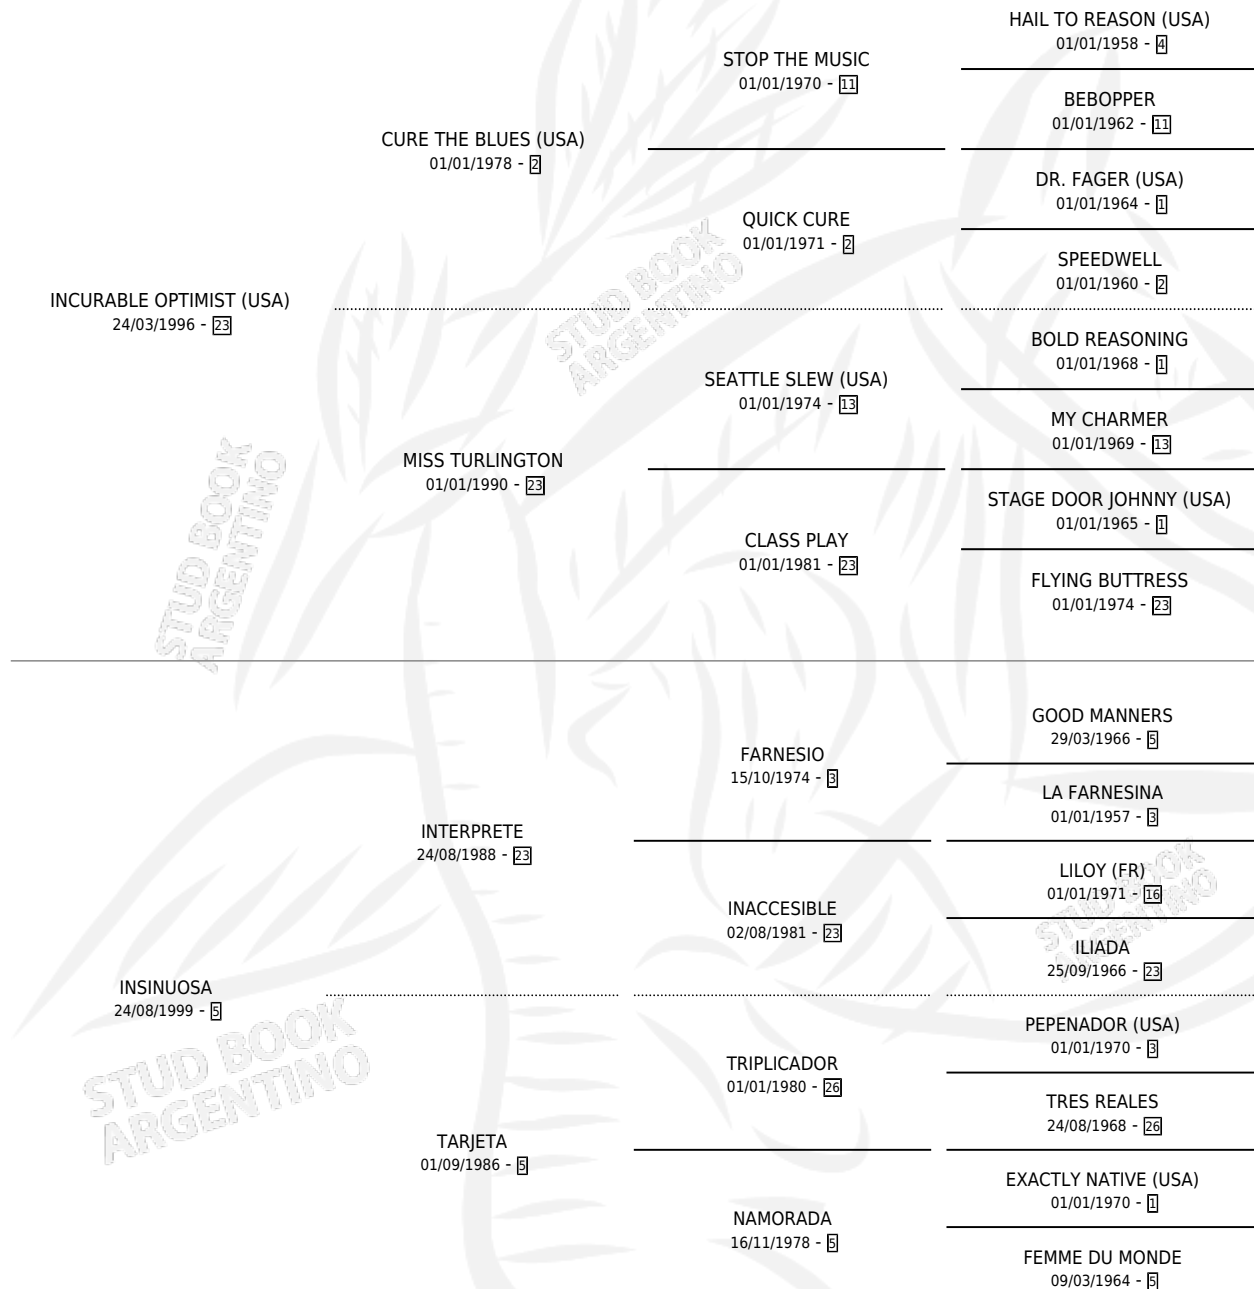

DAMA DEL CUORE

por **INCURABLE OPTIMIST (USA)** y **INSINUOSA** por **INTERPRETE**

Argentina · Hembra · Alazan · SP · 23/07/2010
Familia 5-c · Volumen 40

ESTADO

TIPIFICACIÓN SANGUÍNEA	X
TIPIFICACIÓN POR ADN	✓
PASAPORTE	✓
IDENTIFICACIÓN POR MICROCHIP	✓
REPRODUCTOR	✓

Lugar de nacimiento: De La Pomme

Criador: Sin dato

~

HIJOS

	MACHOS	HEMBRAS
3 NACIERON	1	2
2 CORRIERON	1	1

SIN ACTUACIONES

PEDIGREE

CAMPAÑA

Solo carreras oficiales de Argentina

POR EDAD

EDAD	CC	1°	2°	3°	4°	5°	NP	CLC	CLG	CLCG1	CLGG1	IMPORTE	GANANCIA / CC
3 AÑOS	3	0	0	0	0	1	2	0	0	0	0	\$5,660	\$1,887
4 AÑOS	8	1	0	0	1	1	5	0	0	0	0	\$30,240	\$3,780
TOTALES	11	1	0	0	1	2	7	0	0	0	0	\$35,900	\$3,264
%		9.1%	0.0%	0.0%	9.1%	18.2%	63.6%	0.0%	0.0%	0.0%	0.0%		