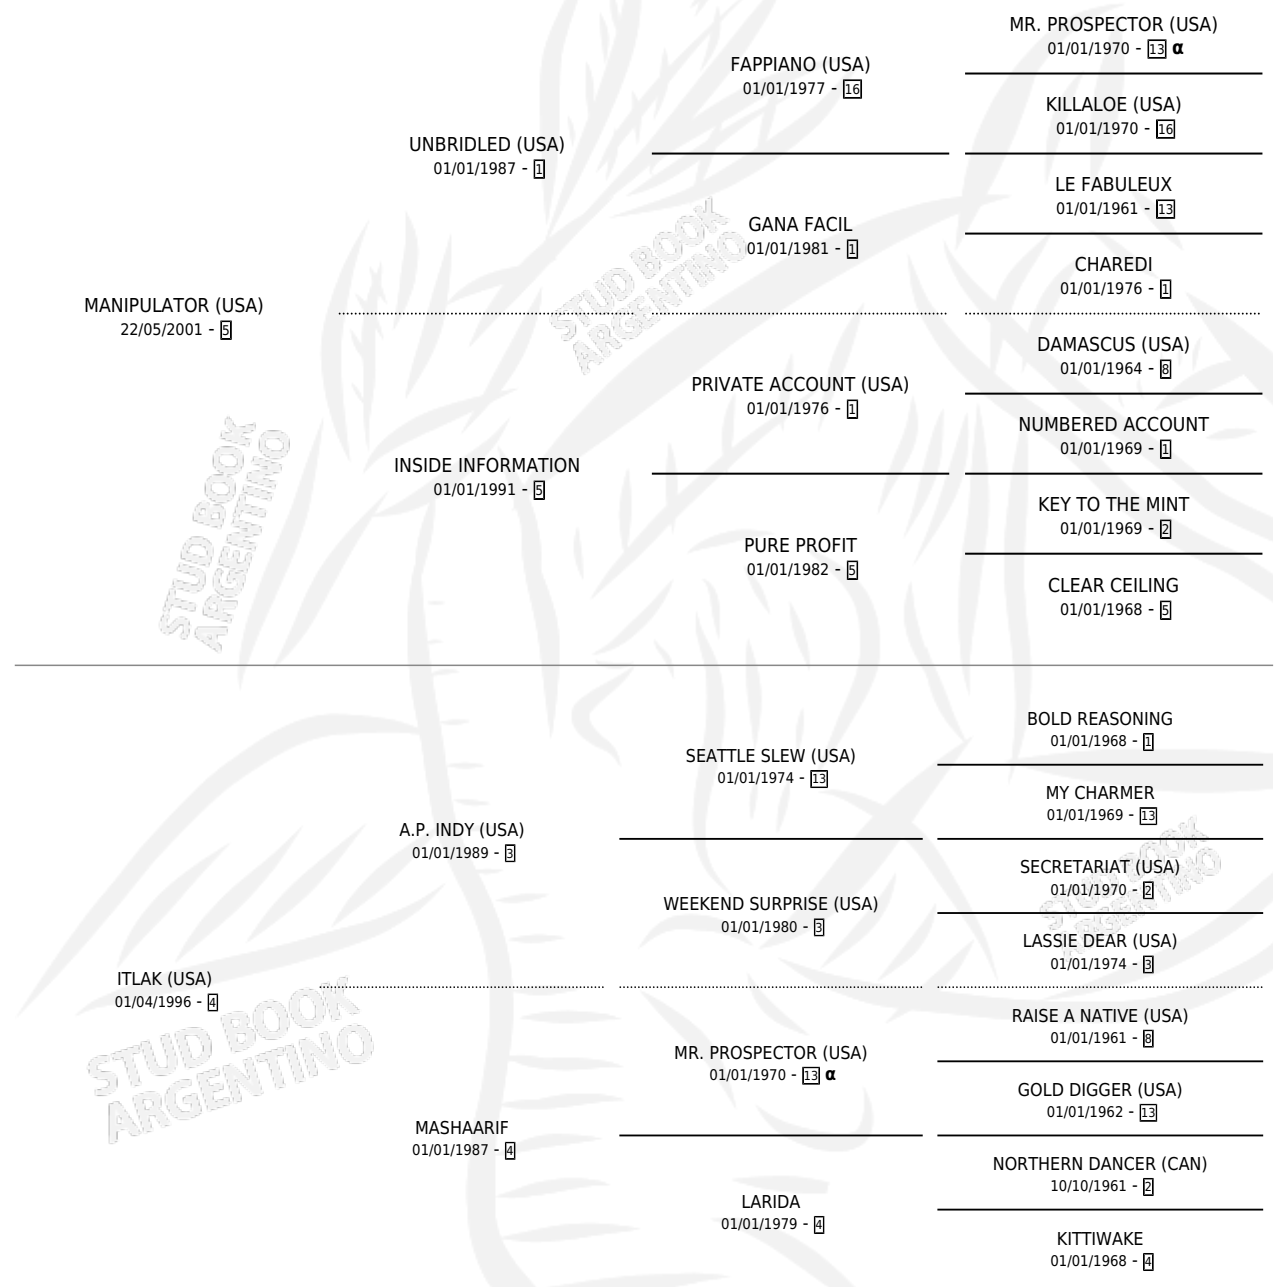

SPANAKOPITAS

por **MANIPULATOR (USA)** y **ITLAK (USA)** por **A.P. INDY (USA)**

PEDIGREE

Argentina · Hembra · Zaino · SP · 17/08/2010
Familia 4-m · Volumen 40

ESTADO

TIPIFICACIÓN SANGUÍNEA	X
TIPIFICACIÓN POR ADN	✓
PASAPORTE	✓
IDENTIFICACIÓN POR MICROCHIP	✓
REPRODUCTOR	✓

Lugar de nacimiento: Don Arcangel
Criador: Don Arcangel

~

HIJOS

	MACHOS	HEMBRAS
6 NACIERON	2	4
3 CORRIERON	1	2
3 GANARON	1	2
0 GANADORES CL	0 GANADORES GR	0 GANADORES G1

INBREEDING : α

CAMPAÑA

Solo carreras oficiales de Argentina