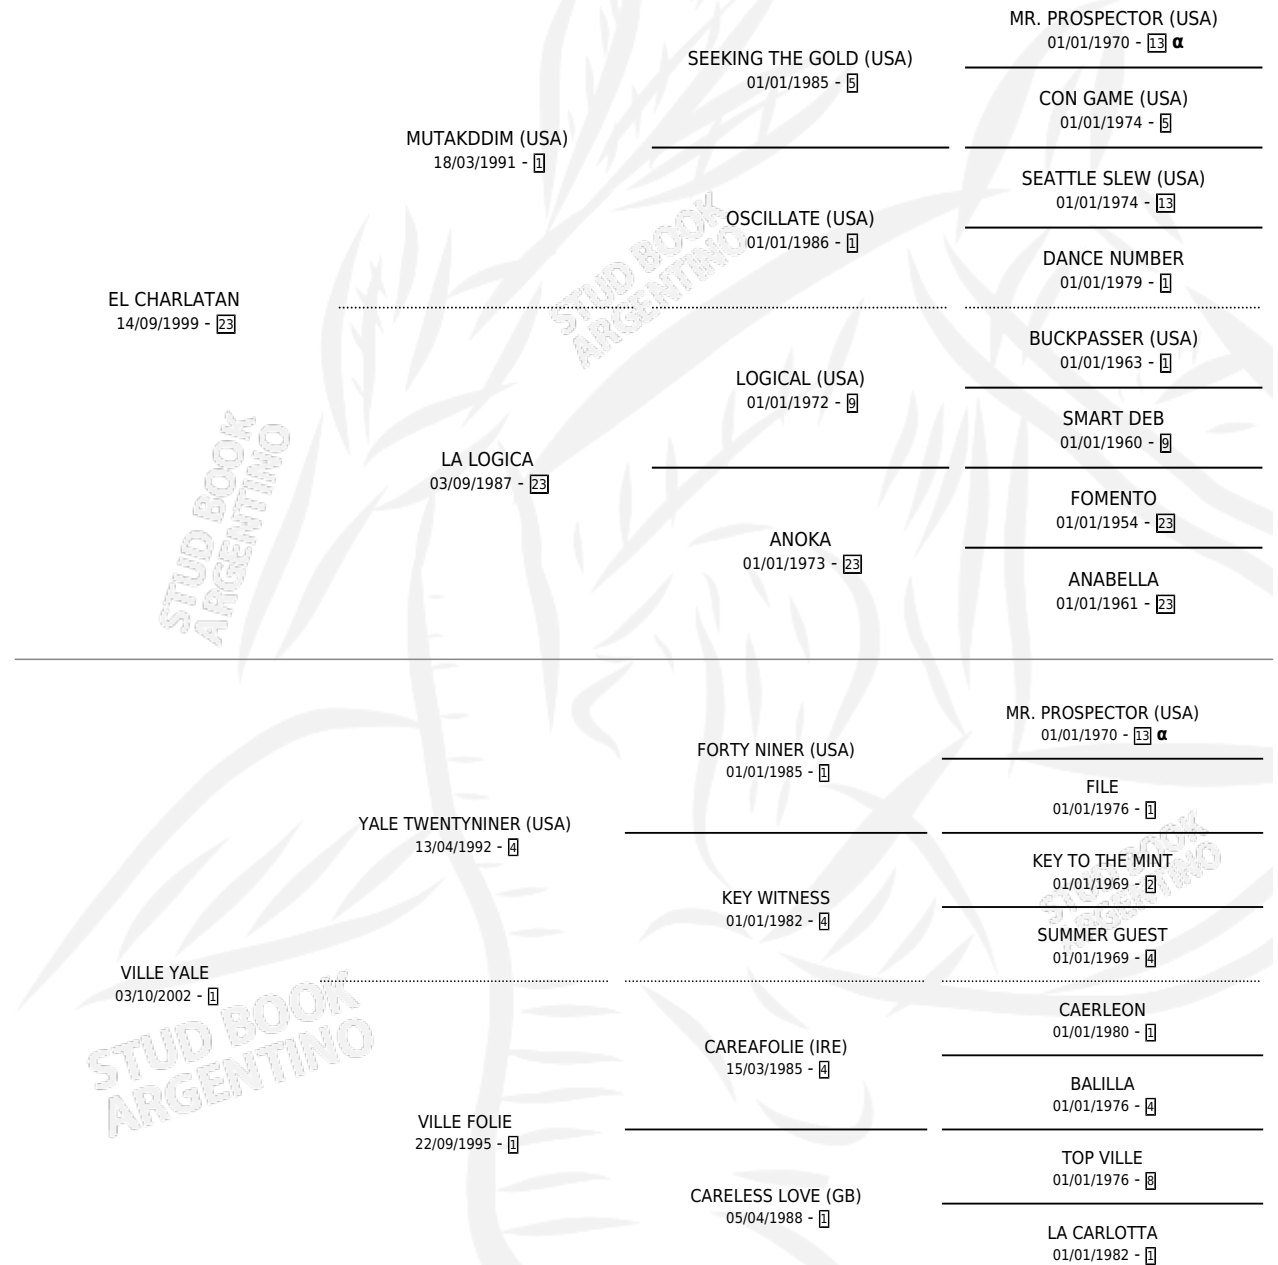

CHARLA MAGA

por EL CHARLATAN y VILLE YALE por YALE
TWENTYNINER (USA)

Argentina · Hembra · Alazan · SP · 24/07/2010
Familia 1 · Volumen 40

ESTADO

TIPIFICACIÓN SANGUÍNEA	X
TIPIFICACIÓN POR ADN	✓
PASAPORTE	✓
IDENTIFICACIÓN POR MICROCHIP	✓
REPRODUCTOR	X

Lugar de nacimiento: Gaviota de Mar
Criador: Sin dato

PEDIGREE

INBREEDING : α

CAMPAÑA

Solo carreras oficiales de Argentina

POR EDAD

EDAD	CC	1°	2°	3°	4°	5°	NP	CLC	CLG	CLCG1	CLGG1	IMPORTE	GANANCIA / CC
5 AÑOS	5	0	0	0	0	0	5	0	0	0	0	\$0	\$0
TOTALES	5	0	0	0	0	0	5	0	0	0	0	\$0	\$0
%		0.0%	0.0%	0.0%	0.0%	0.0%	100%	0.0%	0.0%	0.0%	0.0%		