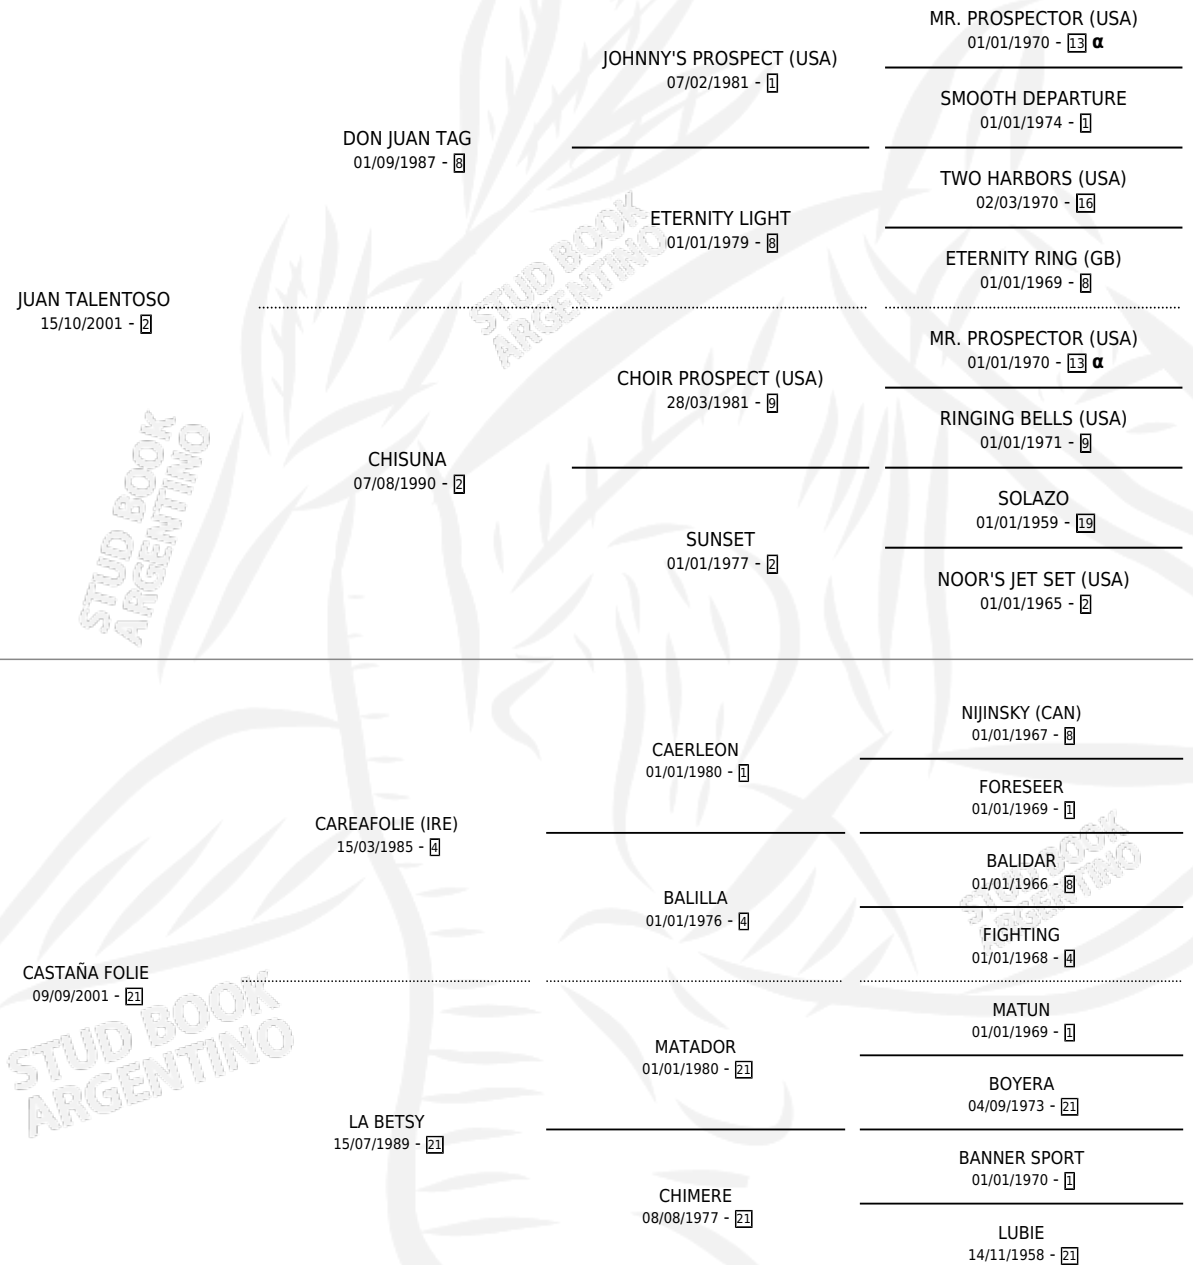

JUANA VALEROSA

por **JUAN TALENTOSO** y **CASTAÑA FOLIE** por **CAREAFOLIE** (IRE)

Argentina · Hembra · Zaino Colorado · SP · 21/07/2010
Familia 21-a · Volumen 40

ESTADO

TIPIFICACIÓN SANGUÍNEA	X
TIPIFICACIÓN POR ADN	✓
PASAPORTE	✓
IDENTIFICACIÓN POR MICROCHIP	X
REPRODUCTOR	✓

Lugar de nacimiento: Alborada
Criador: Alborada

~

HIJOS

	MACHOS	HEMBRAS
6 NACIERON	5	1
2 CORRIERON	1	1
2 GANARON	1	1

0	0	0
GANADORES CL	GANADORES GR	GANADORES G1

PEDIGREE

INBREEDING : α

CAMPAÑA