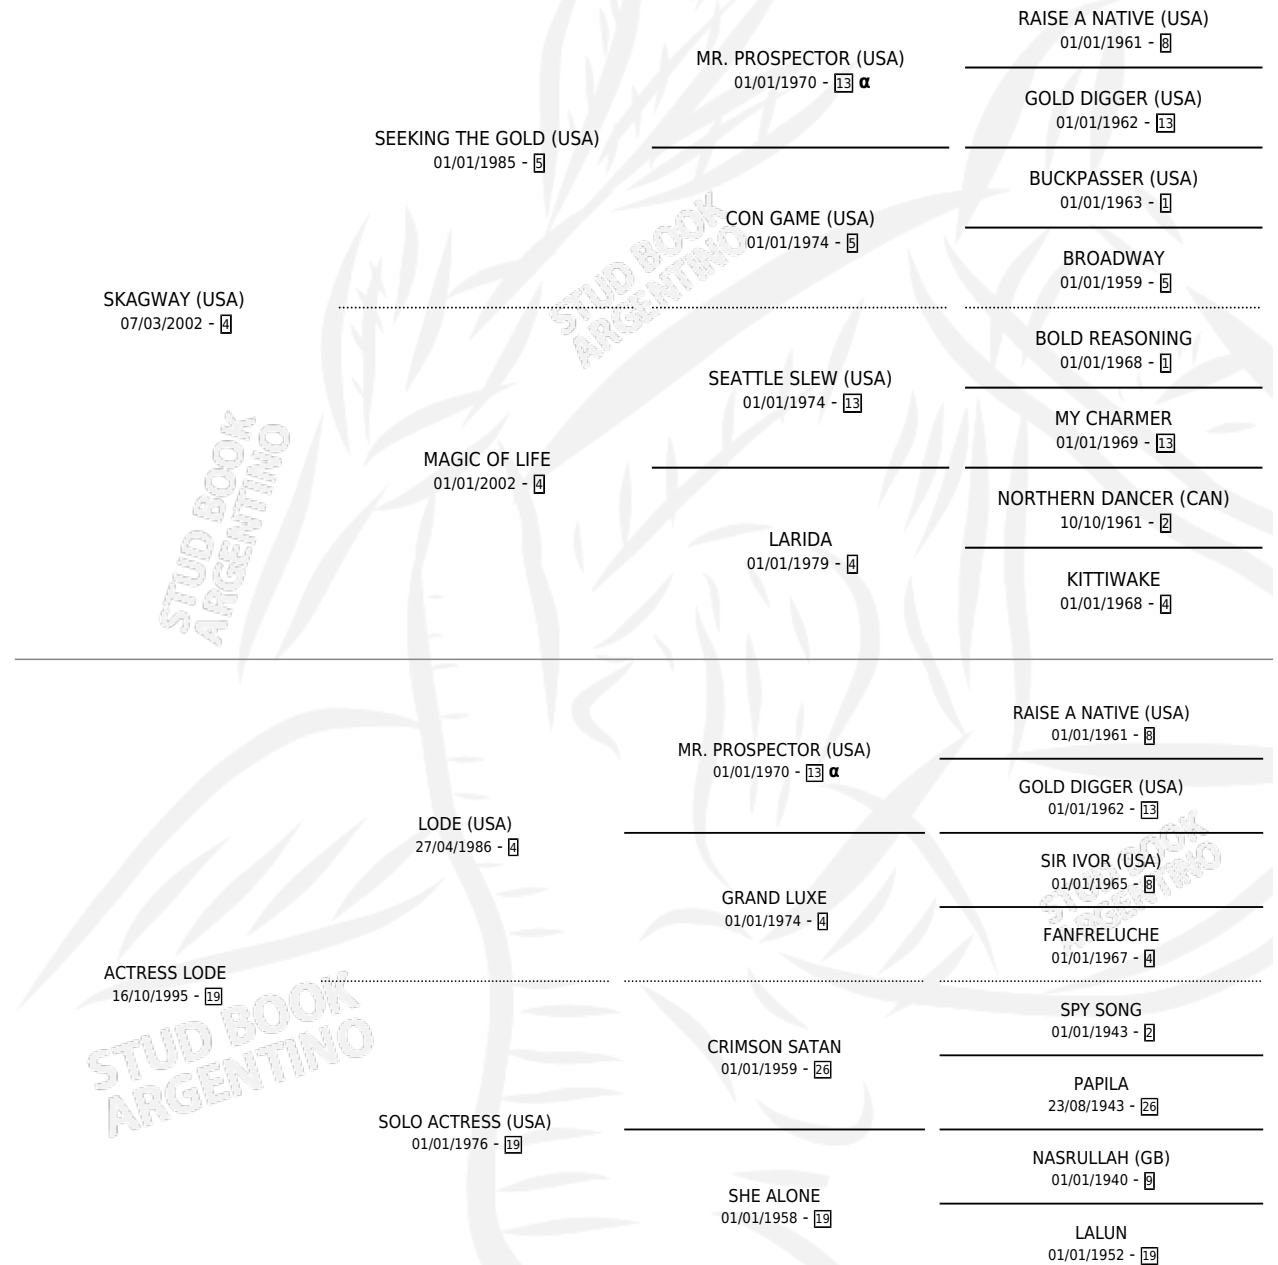

SKY MAJESTY

por **SKAGWAY (USA)** y **ACTRESS LODER por LODER (USA)**

Argentina · Macho · Zaino · SP · 20/08/2010
Familia 19-b · Volumen 40

ESTADO

TIPIFICACIÓN SANGUÍNEA	X
TIPIFICACIÓN POR ADN	X
PASAPORTE	X
IDENTIFICACIÓN POR MICROCHIP	X
REPRODUCTOR	X

Lugar de nacimiento: Los Prados

Criador: La Tana Del Lupo

PEDIGREE

INBREEDING : α

SKY MAJESTY

Datos oficiales del Stud Book Argentino

Documento generado el 04/05/2026

studbook.org.ar