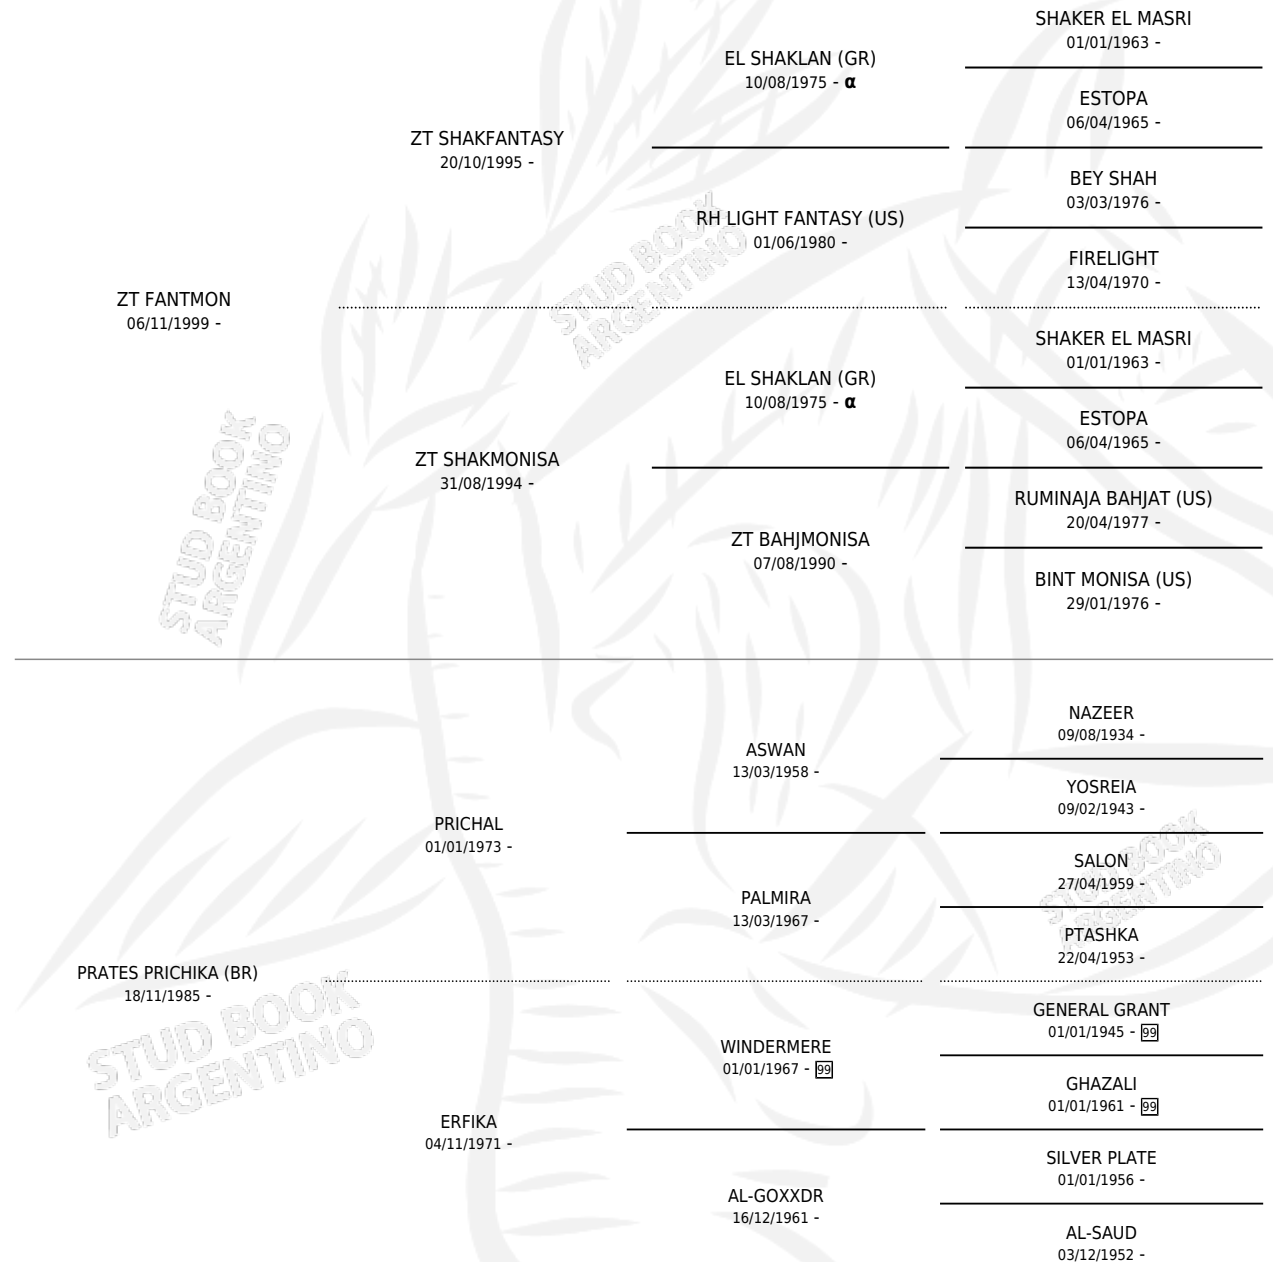

## ESTADO

TIPIFICACIÓN SANGUÍNEA	X
TIPIFICACIÓN POR ADN	X
PASAPORTE	X
IDENTIFICACIÓN POR MICROCHIP	X
REPRODUCTOR	X

**Lugar de nacimiento:** El Abuelo

**Criador:** El Abuelo

## PEDIGREE

INBREEDING : α