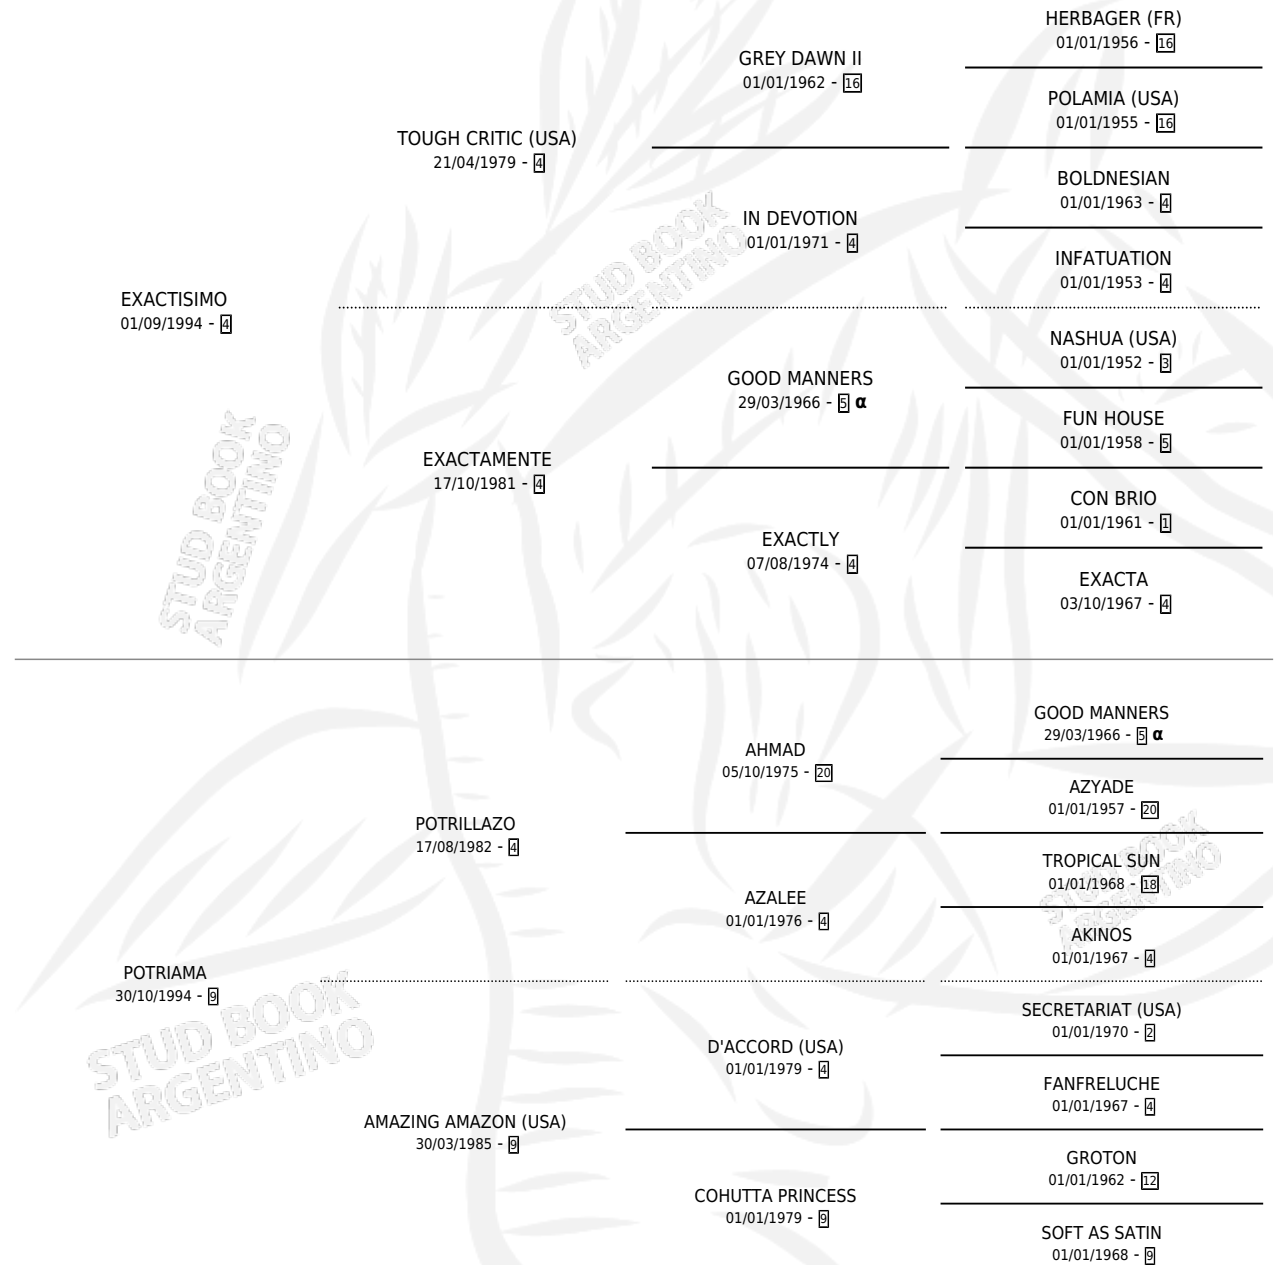

EXIGUA

por **EXACTISIMO** y **POTRIAMA** por **POTRILAZO**

Argentina · Hembra · Alazan · SP · 17/08/2010
Familia 9-f · Volumen 40

ESTADO

TIPIFICACIÓN SANGUÍNEA	X
TIPIFICACIÓN POR ADN	✓
PASAPORTE	✓
IDENTIFICACIÓN POR MICROCHIP	✓
REPRODUCTOR	✓

Lugar de nacimiento: El Entrevero

Criador: El Entrevero

~

HIJOS

	MACHOS	HEMBRAS
6 NACIERON	4	2
2 CORRIERON	1	1
2 GANARON	1	1
0 GANADORES CL	0 GANADORES GR	0 GANADORES G1

PEDIGREE

INBREEDING : **α**

CAMPAÑA

Solo carreras oficiales de Argentina

POR EDAD

EDAD	CC	1°	2°	3°	4°	5°	NP	CLC	CLG	CLCG1	CLGG1	IMPORTE	GANANCIA / CC
2 AÑOS	1	0	0	0	0	0	1	0	0	0	0	\$0	\$0
3 AÑOS	5	0	0	0	1	1	3	0	0	0	0	\$11,740	\$2,348
4 AÑOS	7	2	1	2	0	0	2	0	0	0	0	\$163,600	\$23,371
5 AÑOS	9	0	1	2	4	0	2	0	0	0	0	\$58,032	\$6,448
TOTALES	22	2	2	4	5	1	8	0	0	0	0	\$233,372	\$10,608
%		9.1%	9.1%	18.2%	22.7%	4.5%	36.4%	0.0%	0.0%	0.0%	0.0%		

Ganadora de 2 carreras en La Plata - \$233,372, a los 4 años.

POR DISTANCIA

HIPODROMO	CC	1°	2°	3°	4°	5°	NP	CLC	CLG	CLCG1	CLGG1	IMPORTE
LA PLATA	21	2	2	4	4	1	8	0	0	0	0	\$229,072
1200 MTS	10	1	2	4	0	0	3	0	0	0	0	\$134,472
1100 MTS	4	1	0	0	2	0	1	0	0	0	0	\$77,660
1000 MTS	1	0	0	0	1	0	0	0	0	0	0	\$5,200
1300 MTS	1	0	0	0	0	0	1	0	0	0	0	\$0
1600 MTS	2	0	0	0	0	1	1	0	0	0	0	\$4,240
1700 MTS	1	0	0	0	1	0	0	0	0	0	0	\$5,300
2000 MTS	1	0	0	0	0	0	1	0	0	0	0	\$2,200
1400 MTS	1	0	0	0	0	0	1	0	0	0	0	\$0
PALERMO	1	0	0	0	1	0	0	0	0	0	0	\$4,300
1000 MTS	1	0	0	0	1	0	0	0	0	0	0	\$4,300