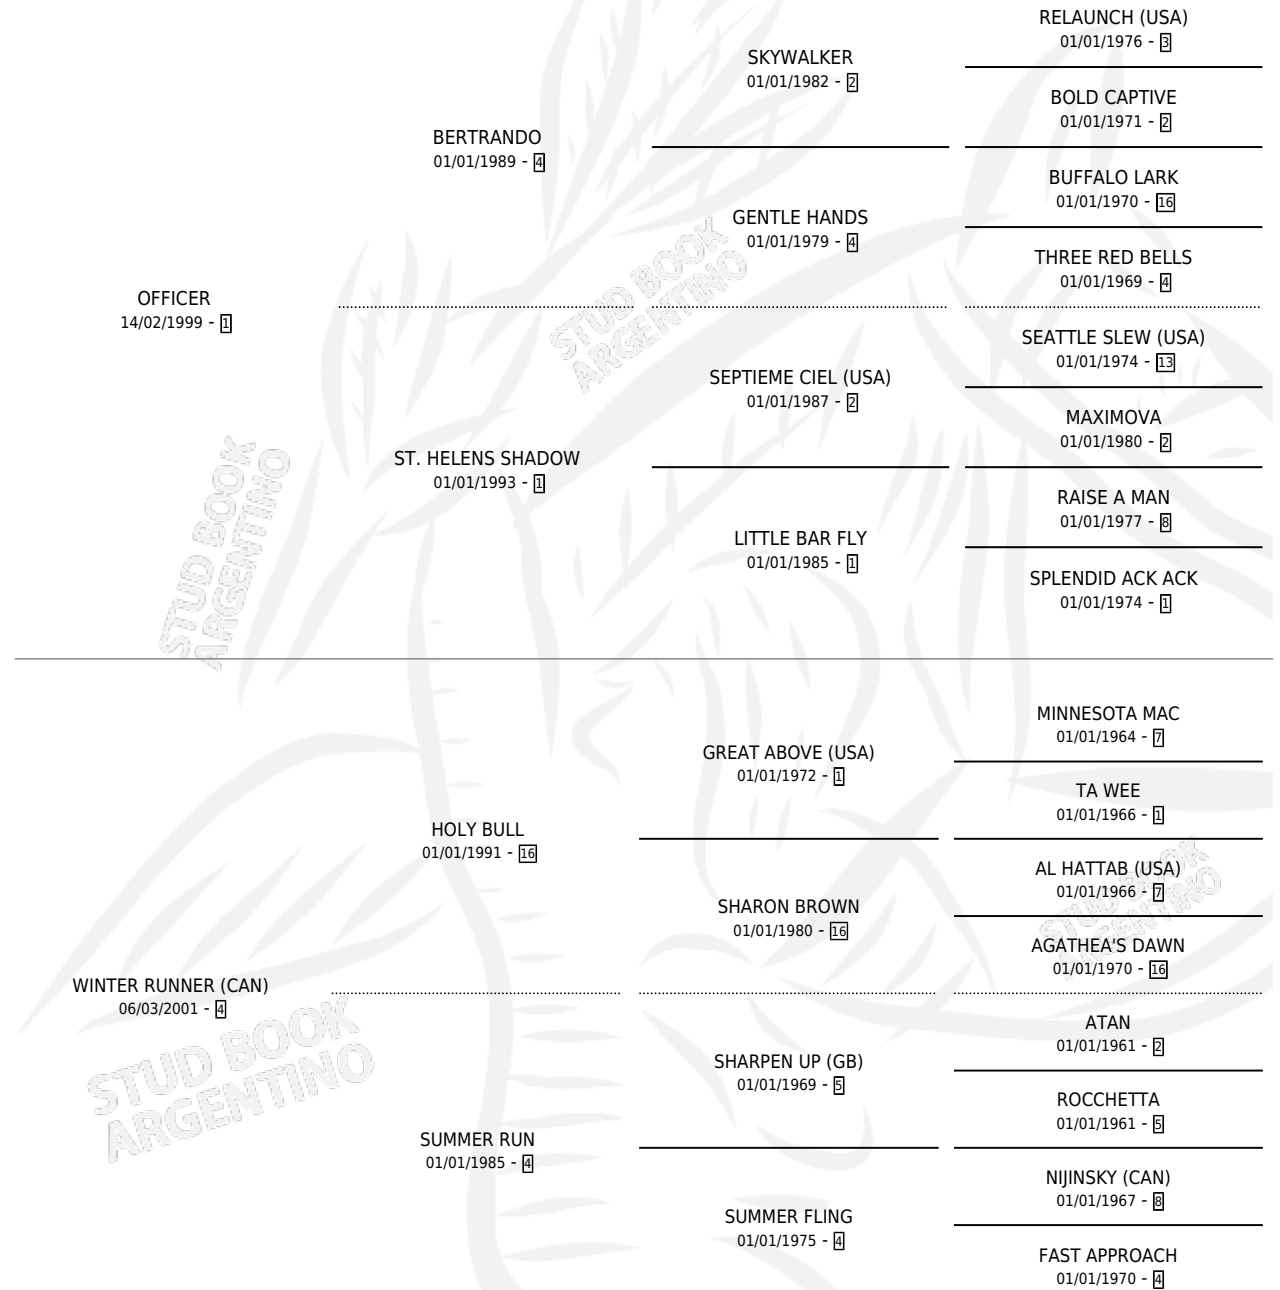

Lugar de nacimiento: Santa Maria De Araras

Criador: Santa Maria De Araras

~

HIJOS

	MACHOS	HEMBRAS
3 NACIERON	3	0
1 CORRIERON	1	0

SIN ACTUACIONES

PEDIGREE

CAMPAÑA

Ganadora de 4 carreras en San Isidro y La Plata - \$328,590, a los 2,3 y 4 años, incluso 4ta Sandal Handicap.

POR DISTANCIA

HIPODROMO	CC	1°	2°	3°	4°	5°	NP	CLC	CLG	CLCG1	CLGG1	IMPORTE
SAN ISIDRO	5	1	0	0	2	0	2	0	0	0	0	\$60,200
1100 MTS	2	1	0	0	1	0	0	0	0	0	0	\$53,600
1200 MTS	3	0	0	0	1	0	2	0	0	0	0	\$6,600
LA PLATA	9	3	3	0	1	1	1	0	0	0	0	\$245,760
1200 MTS	3	1	1	0	0	1	0	0	0	0	0	\$89,960
1100 MTS	2	0	0	0	1	0	1	0	0	0	0	\$6,000
1300 MTS	2	1	1	0	0	0	0	0	0	0	0	\$78,000
1400 MTS	2	1	1	0	0	0	0	0	0	0	0	\$71,800
PALERMO	5	0	0	0	2	2	1	1	0	0	0	\$22,630
1000 MTS	1	0	0	0	0	1	0	1	0	0	0	\$7,500
1600 MTS	1	0	0	0	0	1	0	0	0	0	0	\$3,250
1400 MTS	2	0	0	0	1	0	1	0	0	0	0	\$5,880
1200 MTS	1	0	0	0	1	0	0	0	0	0	0	\$6,000