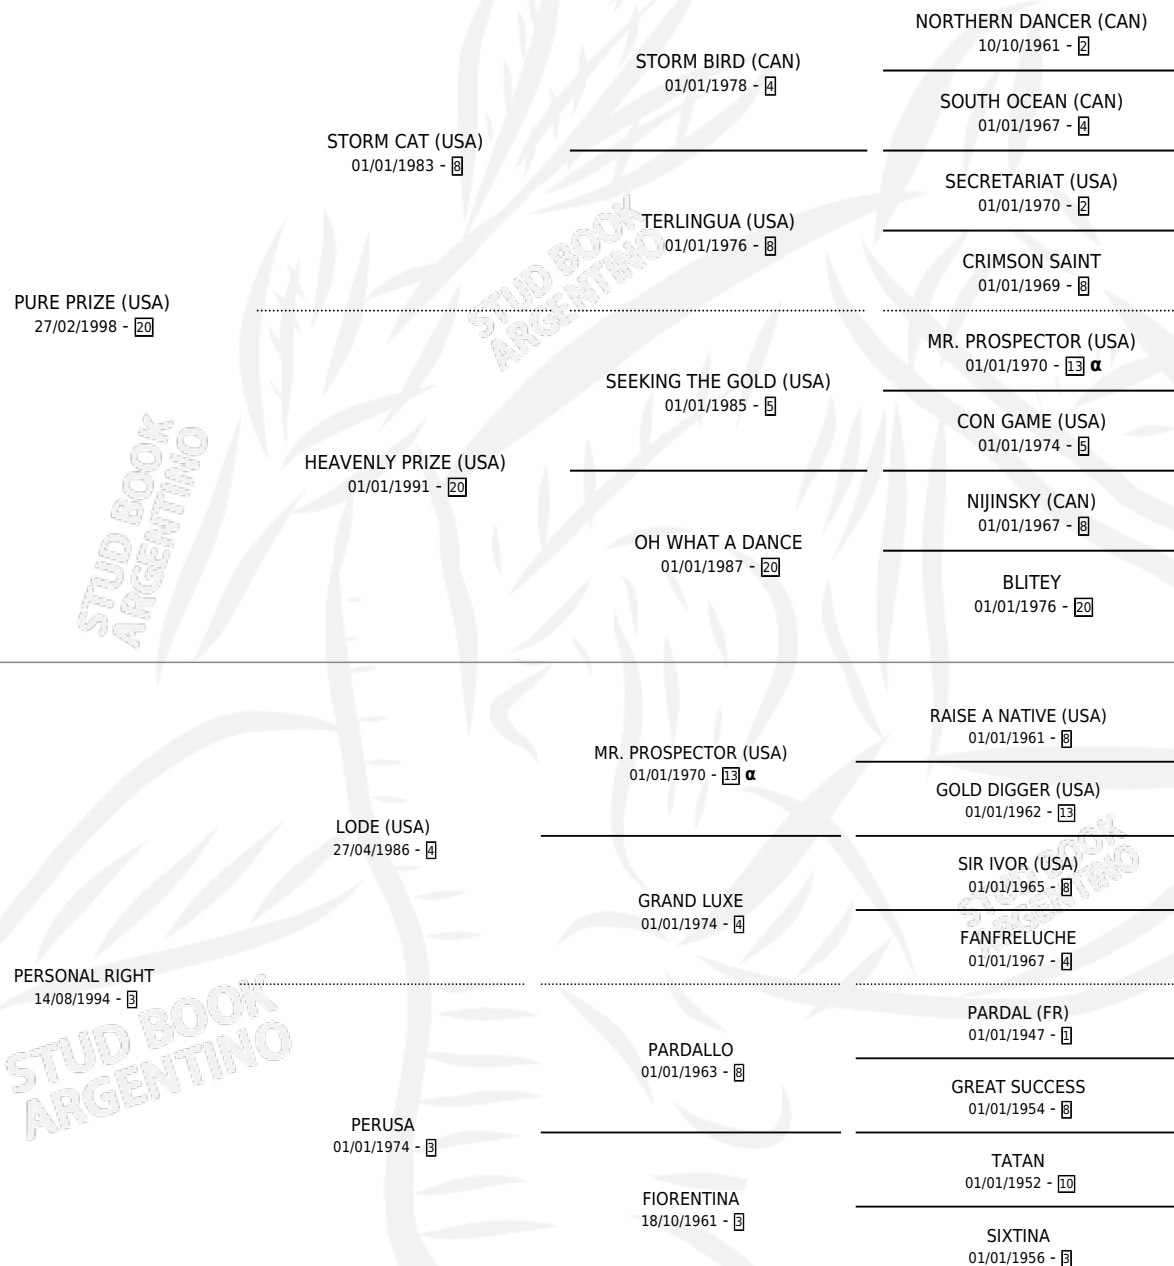

PERFECT FRIDAY

por **PURE PRIZE (USA)** y **PERSONAL RIGHT** por **LODE (USA)**

Argentina · Hembra · Alazan · SP · 10/08/2010
Familia 3-b · Volumen 40

ESTADO

TIPIFICACIÓN SANGUÍNEA	X
TIPIFICACIÓN POR ADN	✓
PASAPORTE	✓
IDENTIFICACIÓN POR MICROCHIP	✓
REPRODUCTOR	X

Lugar de nacimiento: Santa Maria De Araras
Criador: Santa Maria De Araras

PEDIGREE

INBREEDING : α

EXPORTACIÓN / IMPORTACIÓN

FECHA	MOVIMIENTO	PAÍS
22/08/2014	EXPORTADO	BRASIL

~

CAMPAÑA

Solo carreras oficiales de Argentina

Placés en Palermo en 4 carreras disputadas.

POR DISTANCIA

HIPODROMO	CC	1°	2°	3°	4°	5°	NP	CLC	CLG	CLCG1	CLGG1	IMPORTE
LA PLATA	1	0	0	0	0	0	1	0	0	0	0	\$0
1400 MTS	1	0	0	0	0	0	1	0	0	0	0	\$0
PALERMO	3	0	0	1	0	2	0	0	0	0	0	\$18,950
1600 MTS	2	0	0	1	0	1	0	0	0	0	0	\$16,000
1400 MTS	1	0	0	0	0	1	0	0	0	0	0	\$2,950