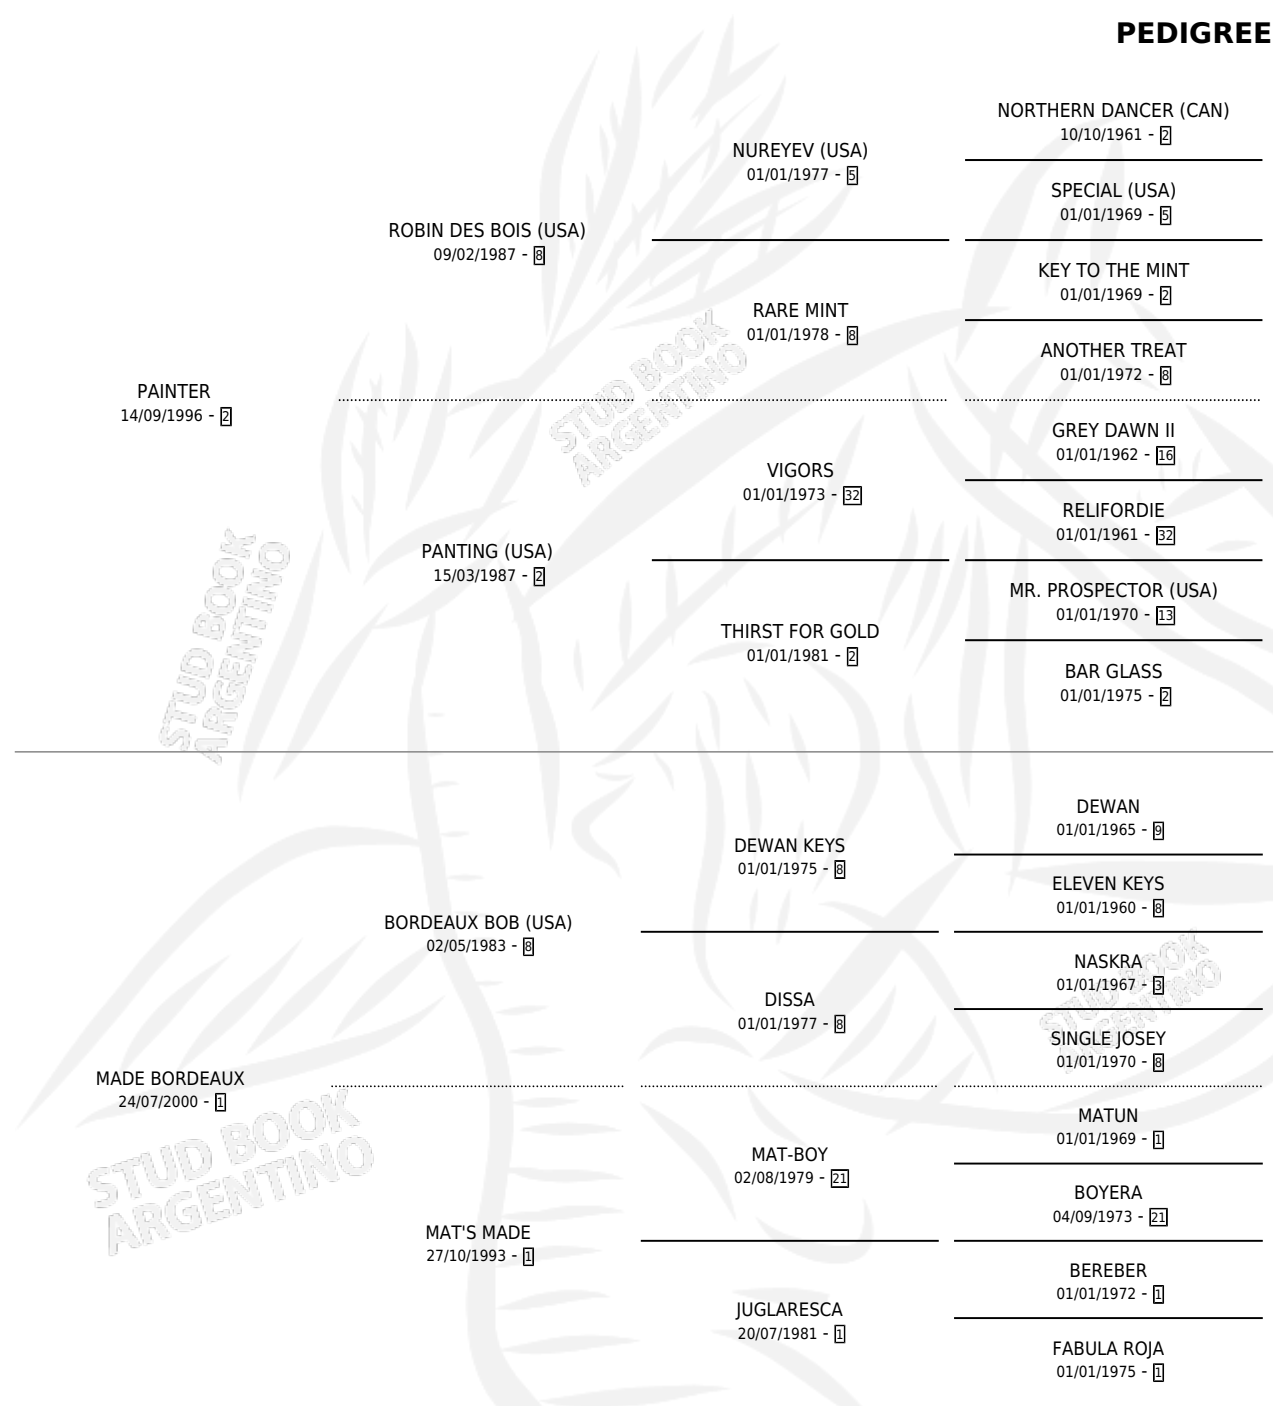

PAINT BORDEAUX

por PAINTER y MADE BORDEAUX por BORDEAUX BOB (USA)

Argentina · Macho · Zaino · SP · 18/08/2010
Familia 1-w · Volumen 40

ESTADO

TIPIFICACIÓN SANGUÍNEA	X
TIPIFICACIÓN POR ADN	✓
PASAPORTE	✓
IDENTIFICACIÓN POR MICROCHIP	✓
REPRODUCTOR	X

Lugar de nacimiento: Jaguel Grande
Criador: Jaguel Grande

PEDIGREE