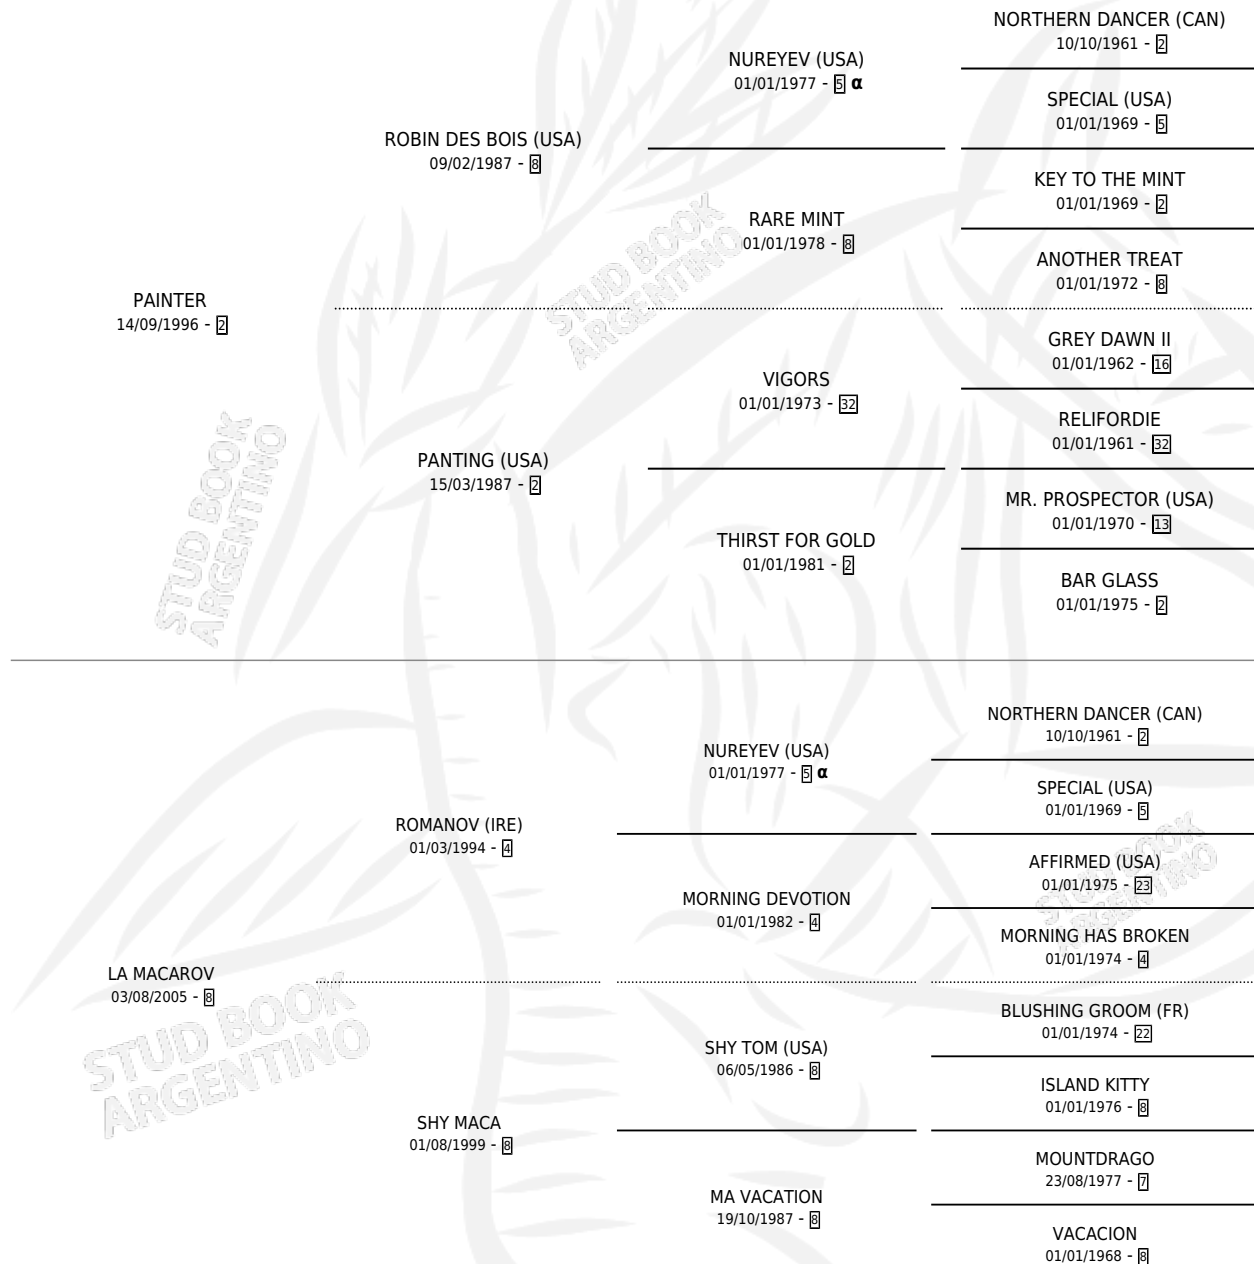

SEBEVE PAINT

por PAINTER y LA MACAROV por ROMANOV (IRE)

Argentina · Hembra · Alazan · SP · 20/08/2010
Familia 8-j · Volumen 40

ESTADO

TIPIFICACIÓN SANGUÍNEA	X
TIPIFICACIÓN POR ADN	✓
PASAPORTE	✓
IDENTIFICACIÓN POR MICROCHIP	✓
REPRODUCTOR	✓

Lugar de nacimiento: Jaguel Grande
Criador: Bergese Alberto Eduardo

~

HIJOS

	MACHOS	HEMBRAS
2 NACIERON	2	0

SIN ACTUACIONES

PEDIGREE

INBREEDING : α

CAMPAÑA

Solo carreras oficiales de Argentina

POR EDAD

EDAD	CC	1°	2°	3°	4°	5°	NP	CLC	CLG	CLCG1	CLGG1	IMPORTE	GANANCIA / CC
4 AÑOS	11	1	2	0	0	1	7	0	0	0	0	\$74,760	\$6,796
TOTALES	11	1	2	0	0	1	7	0	0	0	0	\$74,760	\$6,796
%		9.1%	18.2%	0.0%	0.0%	9.1%	63.6%	0.0%	0.0%	0.0%	0.0%		

Ganadora en San Isidro - \$74,760, a los 4 años.

POR DISTANCIA

HIPODROMO	CC	1°	2°	3°	4°	5°	NP	CLC	CLG	CLCG1	CLGG1	IMPORTE
SAN ISIDRO	10	1	2	0	0	1	6	0	0	0	0	\$74,760
1200 MTS	4	0	0	0	0	0	4	0	0	0	0	\$0
1000 MTS	5	1	2	0	0	0	2	0	0	0	0	\$71,400
1100 MTS	1	0	0	0	0	1	0	0	0	0	0	\$3,360
PALERMO	1	0	0	0	0	0	1	0	0	0	0	\$0
1000 MTS	1	0	0	0	0	0	1	0	0	0	0	\$0