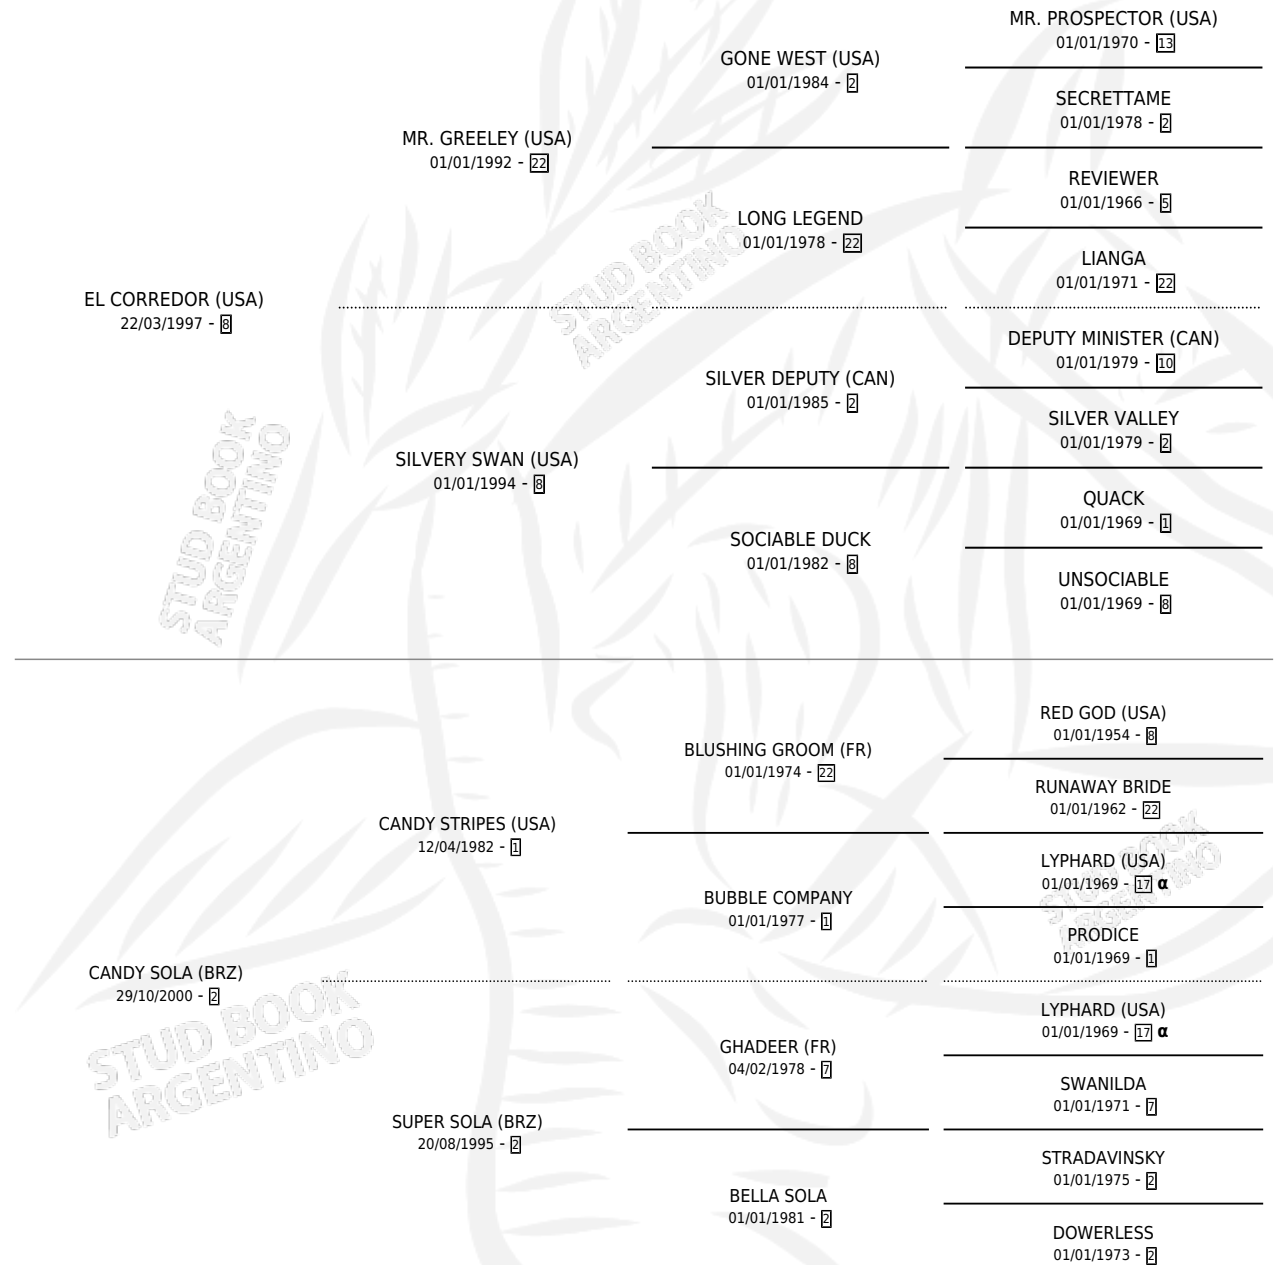

CALFULEN

por **EL CORREDOR (USA)** y **CANDY SOLA (BRZ)** por
CANDY STRIPES (USA)

Argentina · Macho · Alazan · SP · 13/08/2010
Familia 2-n · Volumen 40

ESTADO

TIPIFICACIÓN SANGUÍNEA	X
TIPIFICACIÓN POR ADN	✓
PASAPORTE	✓
IDENTIFICACIÓN POR MICROCHIP	✓
REPRODUCTOR	X

Lugar de nacimiento: La Providencia
Criador: La Providencia

PEDIGREE

INBREEDING : α

CAMPAÑA

Solo carreras oficiales de Argentina

POR EDAD

EDAD	CC	1°	2°	3°	4°	5°	NP	CLC	CLG	CLCG1	CLGG1	IMPORTE	GANANCIA / CC
2 AÑOS	1	0	0	0	0	0	1	0	0	0	0	\$0	\$0
3 AÑOS	9	0	0	2	1	1	5	0	0	0	0	\$26,400	\$2,933
4 AÑOS	7	0	1	1	0	1	4	0	0	0	0	\$29,360	\$4,194
TOTALES	17	0	1	3	1	2	10	0	0	0	0	\$55,760	\$3,280
%		0.0%	5.9%	17.6%	5.9%	11.8%	58.8%	0.0%	0.0%	0.0%	0.0%		

Placés en La Plata y San Isidro en 17 carreras disputadas.

POR DISTANCIA

HIPODROMO	CC	1°	2°	3°	4°	5°	NP	CLC	CLG	CLCG1	CLGG1	IMPORTE
LA PLATA	12	0	1	2	1	1	7	0	0	0	0	\$44,000
1200 MTS	4	0	0	2	0	0	2	0	0	0	0	\$18,000
1000 MTS	2	0	0	0	1	0	1	0	0	0	0	\$7,000
1400 MTS	3	0	1	0	0	1	1	0	0	0	0	\$19,000
1100 MTS	2	0	0	0	0	0	2	0	0	0	0	\$0
1600 MTS	1	0	0	0	0	0	1	0	0	0	0	\$0
SAN ISIDRO	3	0	0	1	0	1	1	0	0	0	0	\$11,760
1200 MTS	2	0	0	0	0	1	1	0	0	0	0	\$3,360
1100 MTS	1	0	0	1	0	0	0	0	0	0	0	\$8,400
PALERMO	2	0	0	0	0	0	2	0	0	0	0	\$0
1200 MTS	1	0	0	0	0	0	1	0	0	0	0	\$0
1400 MTS	1	0	0	0	0	0	1	0	0	0	0	\$0