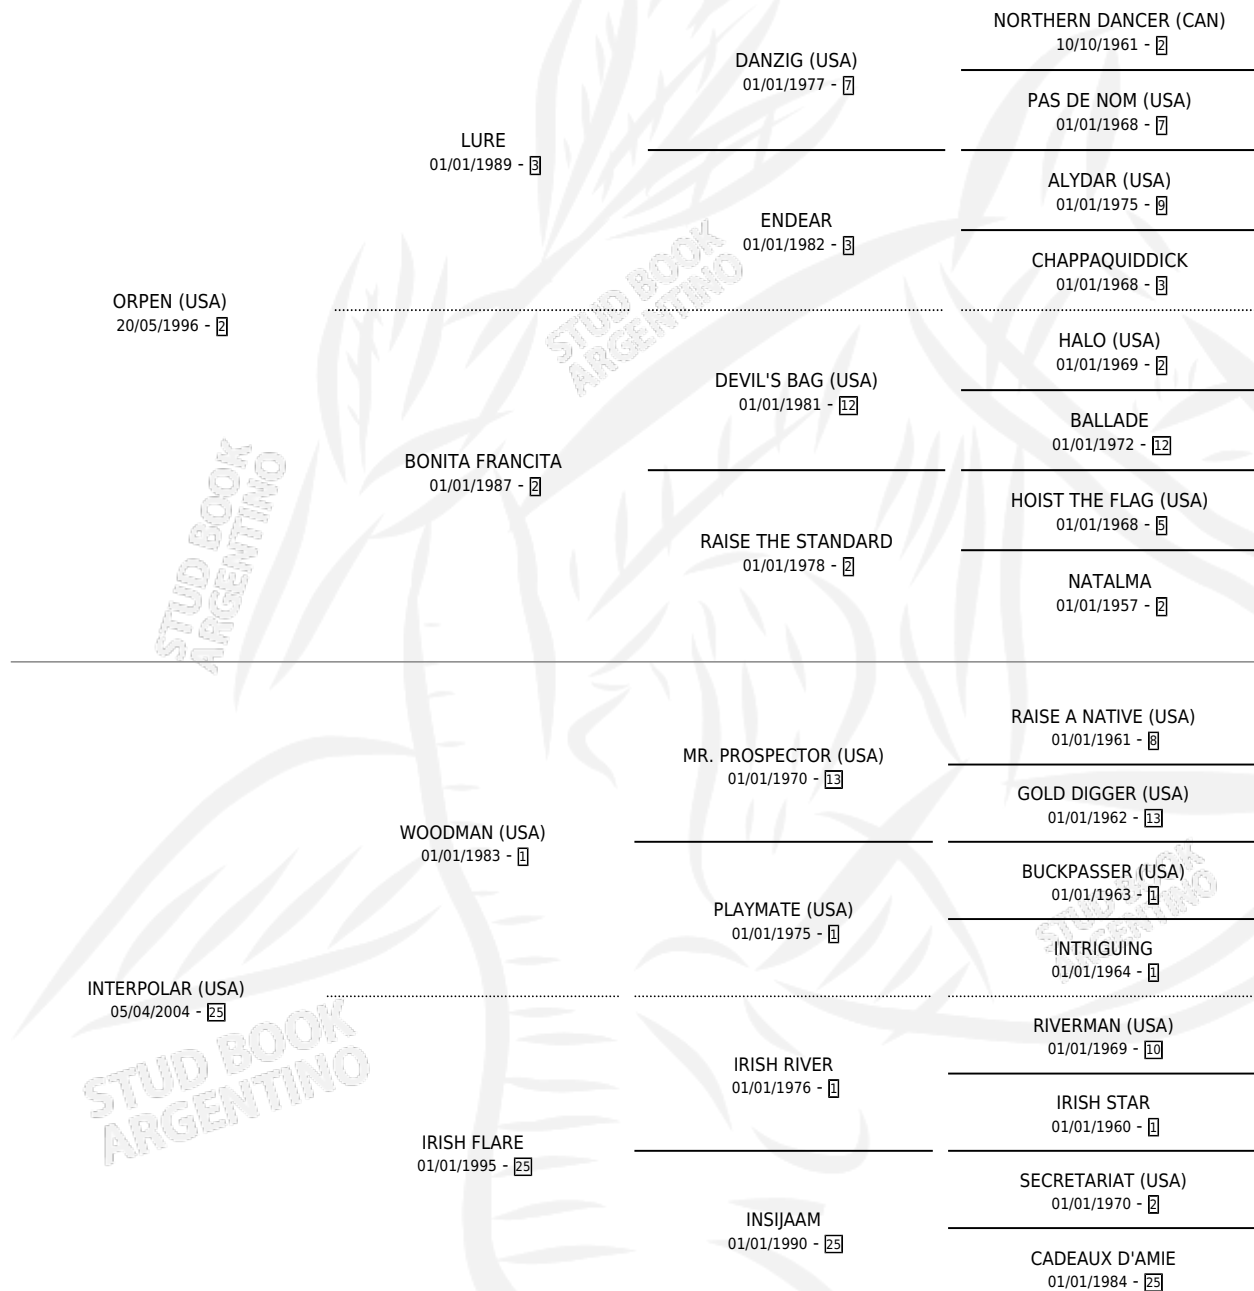

INTERMIX

por **ORPEN (USA)** y **INTERPOLAR (USA)** por **WOODMAN (USA)**

Argentina · Hembra · Zaino · SP · 13/08/2010
Familia 25 · Volumen 40

ESTADO

TIPIFICACIÓN SANGUÍNEA	X
TIPIFICACIÓN POR ADN	✓
PASAPORTE	✓
IDENTIFICACIÓN POR MICROCHIP	✓
REPRODUCTOR	✓

Lugar de nacimiento: La Providencia

Criador: La Providencia

~

HIJOS

	MACHOS	HEMBRAS
6 NACIERON	1	5
1 CORRIERON	0	1
1 GANARON	0	1
0 GANADORES CL	0 GANADORES GR	0 GANADORES G1

PEDIGREE

CAMPAÑA

Solo carreras oficiales de Argentina