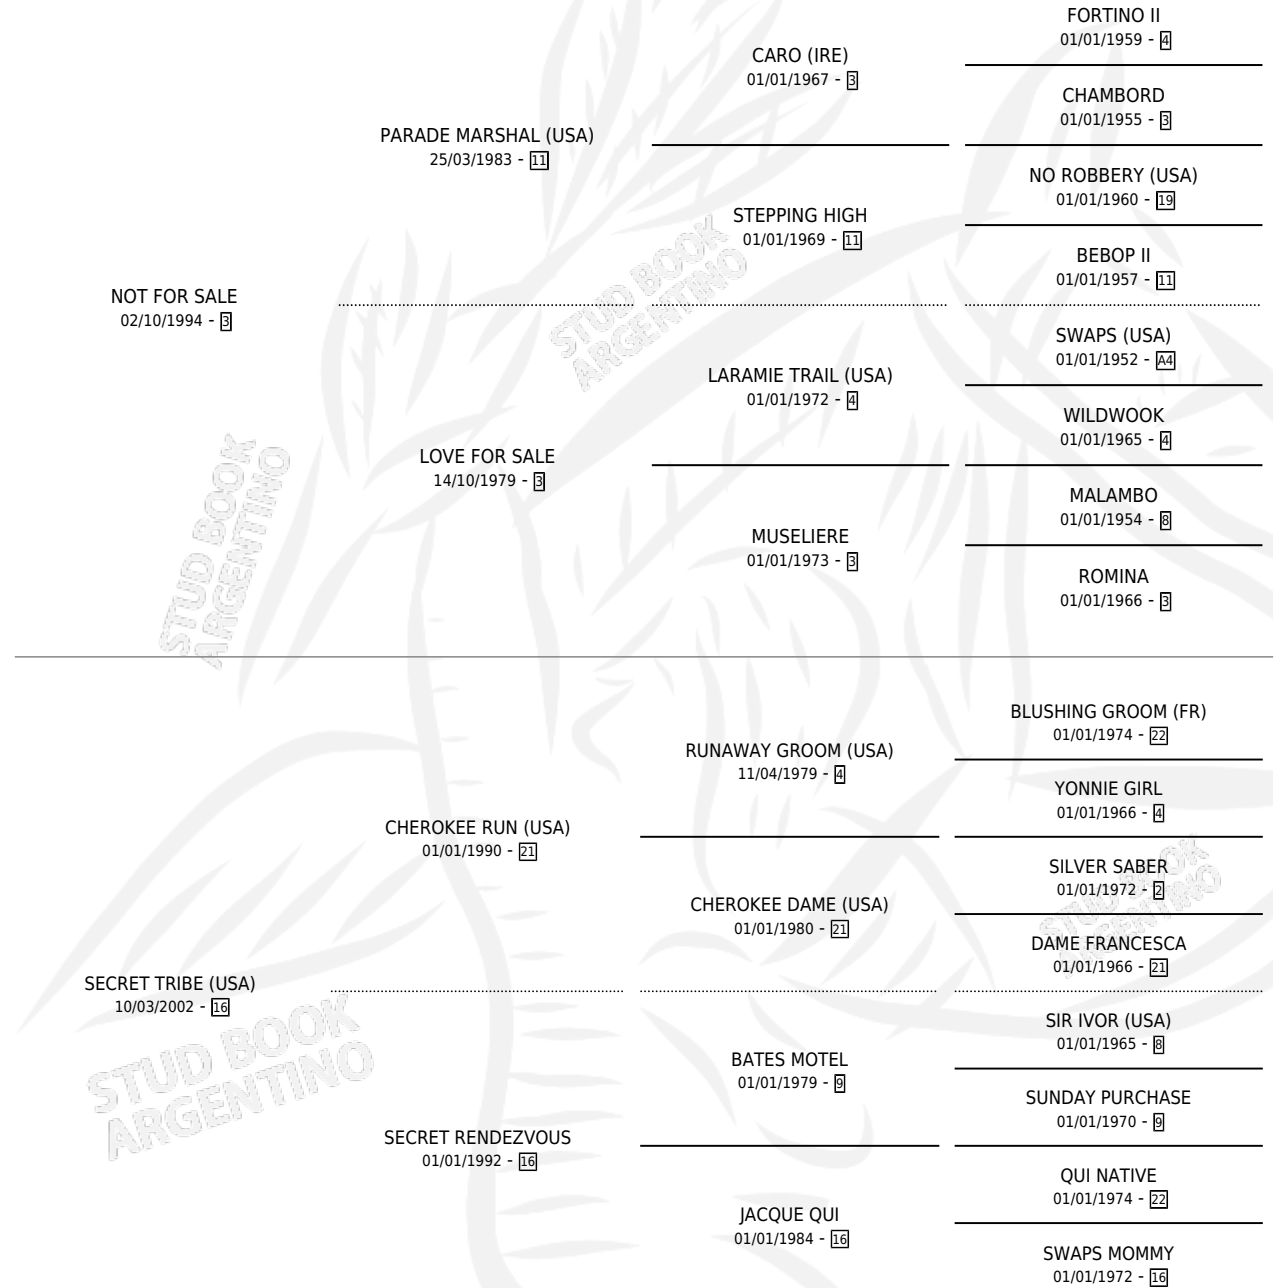

MOTION OF LOVE

por NOT FOR SALE y SECRET TRIBE (USA) por CHEROKEE RUN (USA)

Argentina · Macho · Zaino · SP · 01/08/2010
Familia 16-c · Volumen 40

ESTADO

TIPIFICACIÓN SANGUÍNEA	X
TIPIFICACIÓN POR ADN	✓
PASAPORTE	✓
IDENTIFICACIÓN POR MICROCHIP	✓
REPRODUCTOR	X

Lugar de nacimiento: Arroyo de Luna

Criador: Arroyo de Luna

PEDIGREE

CAMPAÑA

Solo carreras oficiales de Argentina

POR EDAD

EDAD	CC	1°	2°	3°	4°	5°	NP	CLC	CLG	CLCG1	CLGG1	IMPORTE	GANANCIA / CC
3 AÑOS	2	0	0	0	0	0	2	0	0	0	0	\$0	\$0
4 AÑOS	4	0	1	1	0	1	1	0	0	0	0	\$33,950	\$8,488
5 AÑOS	4	2	1	1	0	0	0	0	0	0	0	\$98,000	\$24,500
6 AÑOS	1	0	0	0	0	0	1	0	0	0	0	\$0	\$0
TOTALES	11	2	2	2	0	1	4	0	0	0	0	\$131,950	\$11,995
%		18.2%	18.2%	18.2%	0.0%	9.1%	36.4%	0.0%	0.0%	0.0%	0.0%		