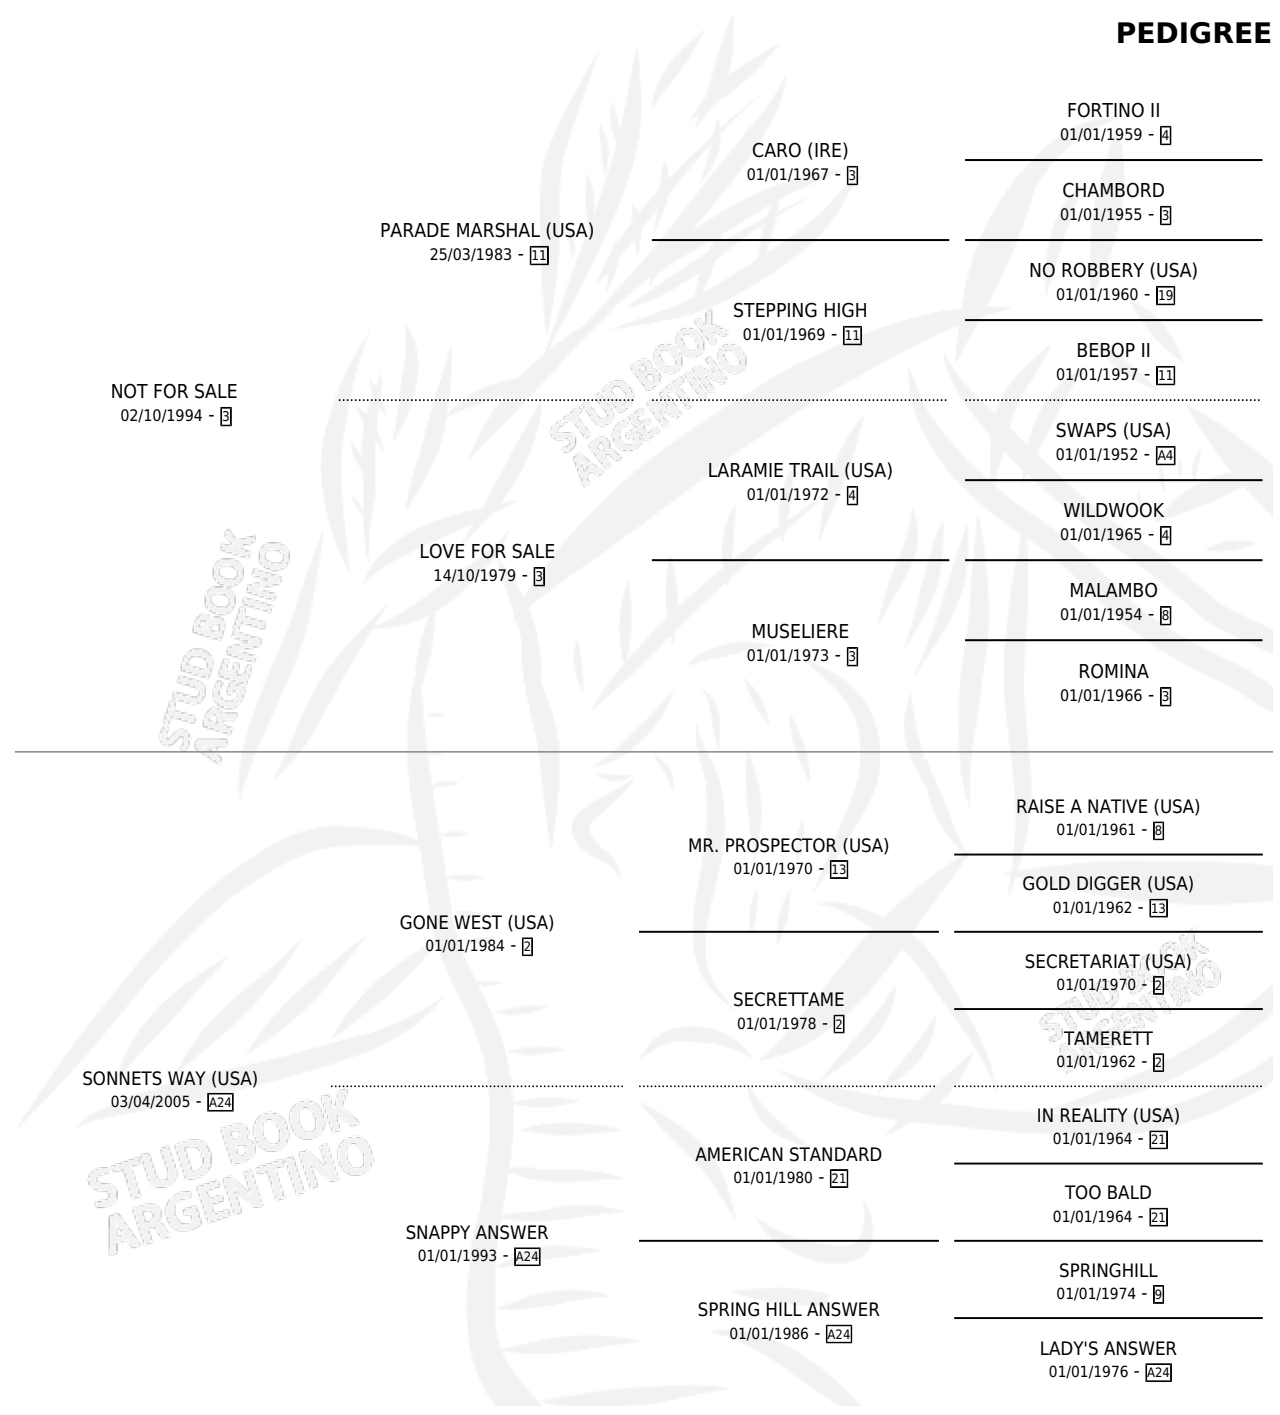

STRAWBERRY LIPS

por NOT FOR SALE y SONNETS WAY (USA) por GONE WEST (USA)

Argentina · Hembra · Zaino · SP · 09/08/2010
Familia A24 · Volumen 40

ESTADO

TIPIFICACIÓN SANGUÍNEA	X
TIPIFICACIÓN POR ADN	✓
PASAPORTE	✓
IDENTIFICACIÓN POR MICROCHIP	✓
REPRODUCTOR	X

Lugar de nacimiento: Arroyo de Luna
Criador: Arroyo de Luna

PEDIGREE

CAMPAÑA

Solo carreras oficiales de Argentina

POR EDAD

EDAD	CC	1°	2°	3°	4°	5°	NP	CLC	CLG	CLCG1	CLGG1	IMPORTE	GANANCIA / CC
3 AÑOS	5	0	0	0	0	1	4	0	0	0	0	\$6,940	\$1,388
TOTALES	5	0	0	0	0	1	4	0	0	0	0	\$6,940	\$1,388
%		0.0%	0.0%	0.0%	0.0%	20.0%	80.0%	0.0%	0.0%	0.0%	0.0%		