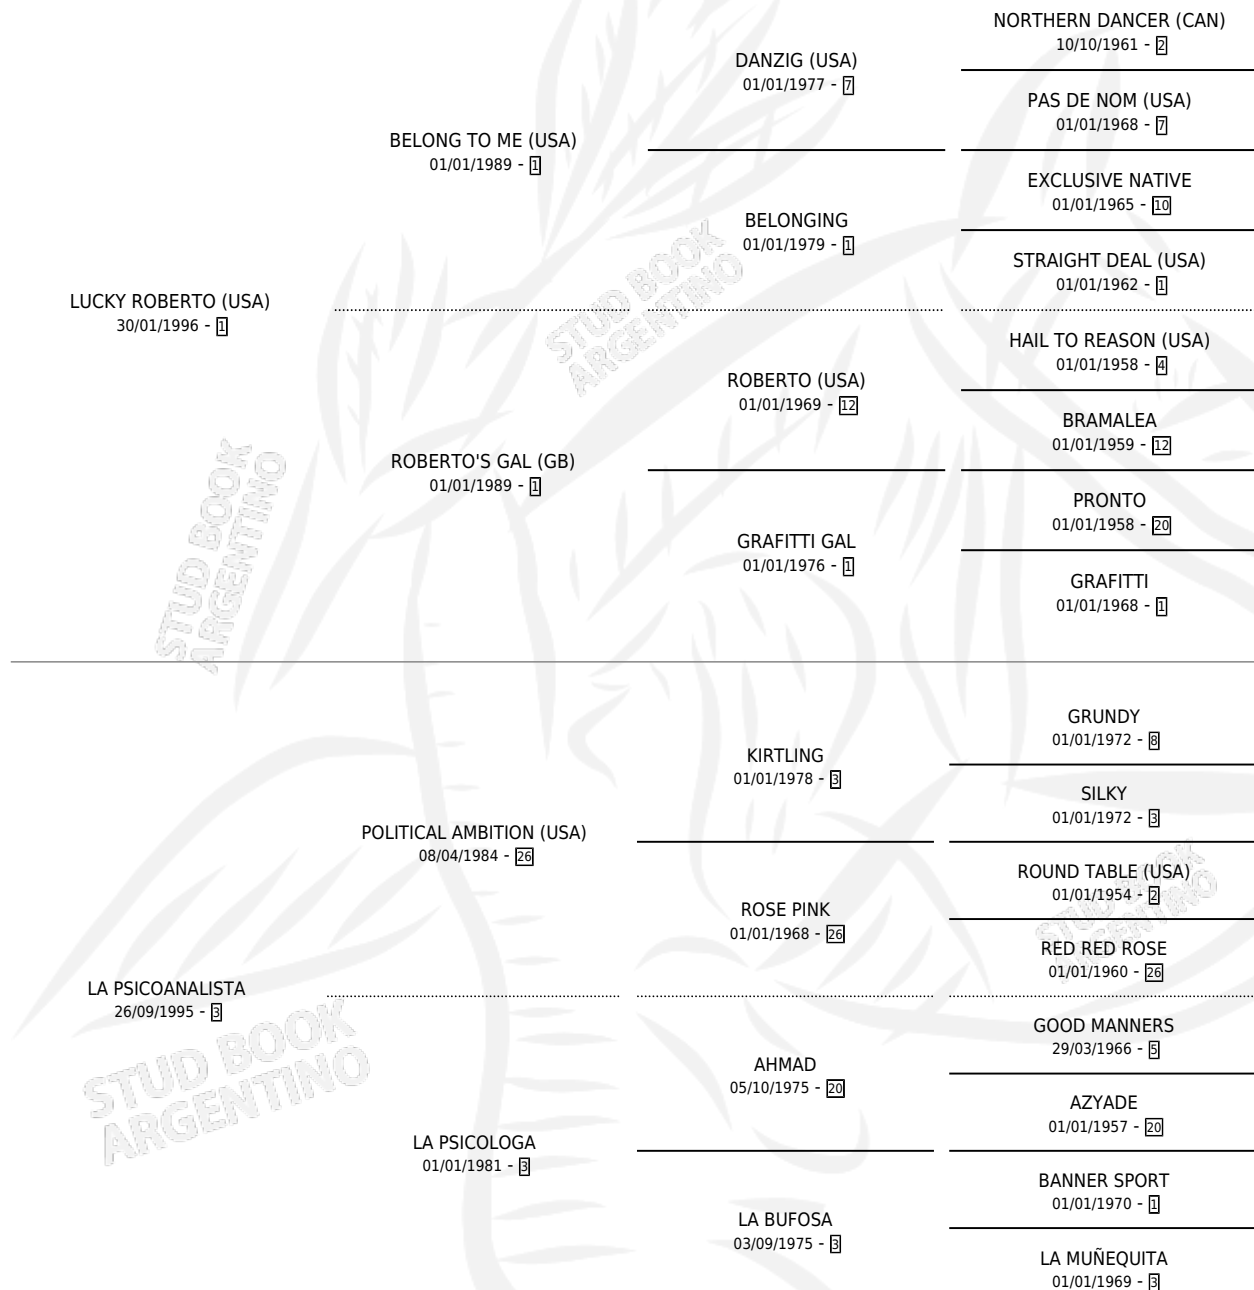

LUCKY FREEZE

por **LUCKY ROBERTO (USA)** y **LA PSICOANALISTA** por **POLITICAL AMBITION (USA)**

Argentina · Hembra · Zaino · SP · 17/07/2010
Familia 3-h · Volumen 40

ESTADO

TIPIFICACIÓN SANGUÍNEA	X
TIPIFICACIÓN POR ADN	✓
PASAPORTE	✓
IDENTIFICACIÓN POR MICROCHIP	✓
REPRODUCTOR	✓

Lugar de nacimiento: Zoraida
Criador: Zoraida

~

HIJOS

	MACHOS	HEMBRAS
4 NACIERON	2	2
1 CORRIERON	1	0

SIN ACTUACIONES

PEDIGREE

CAMPAÑA

Solo carreras oficiales de Argentina