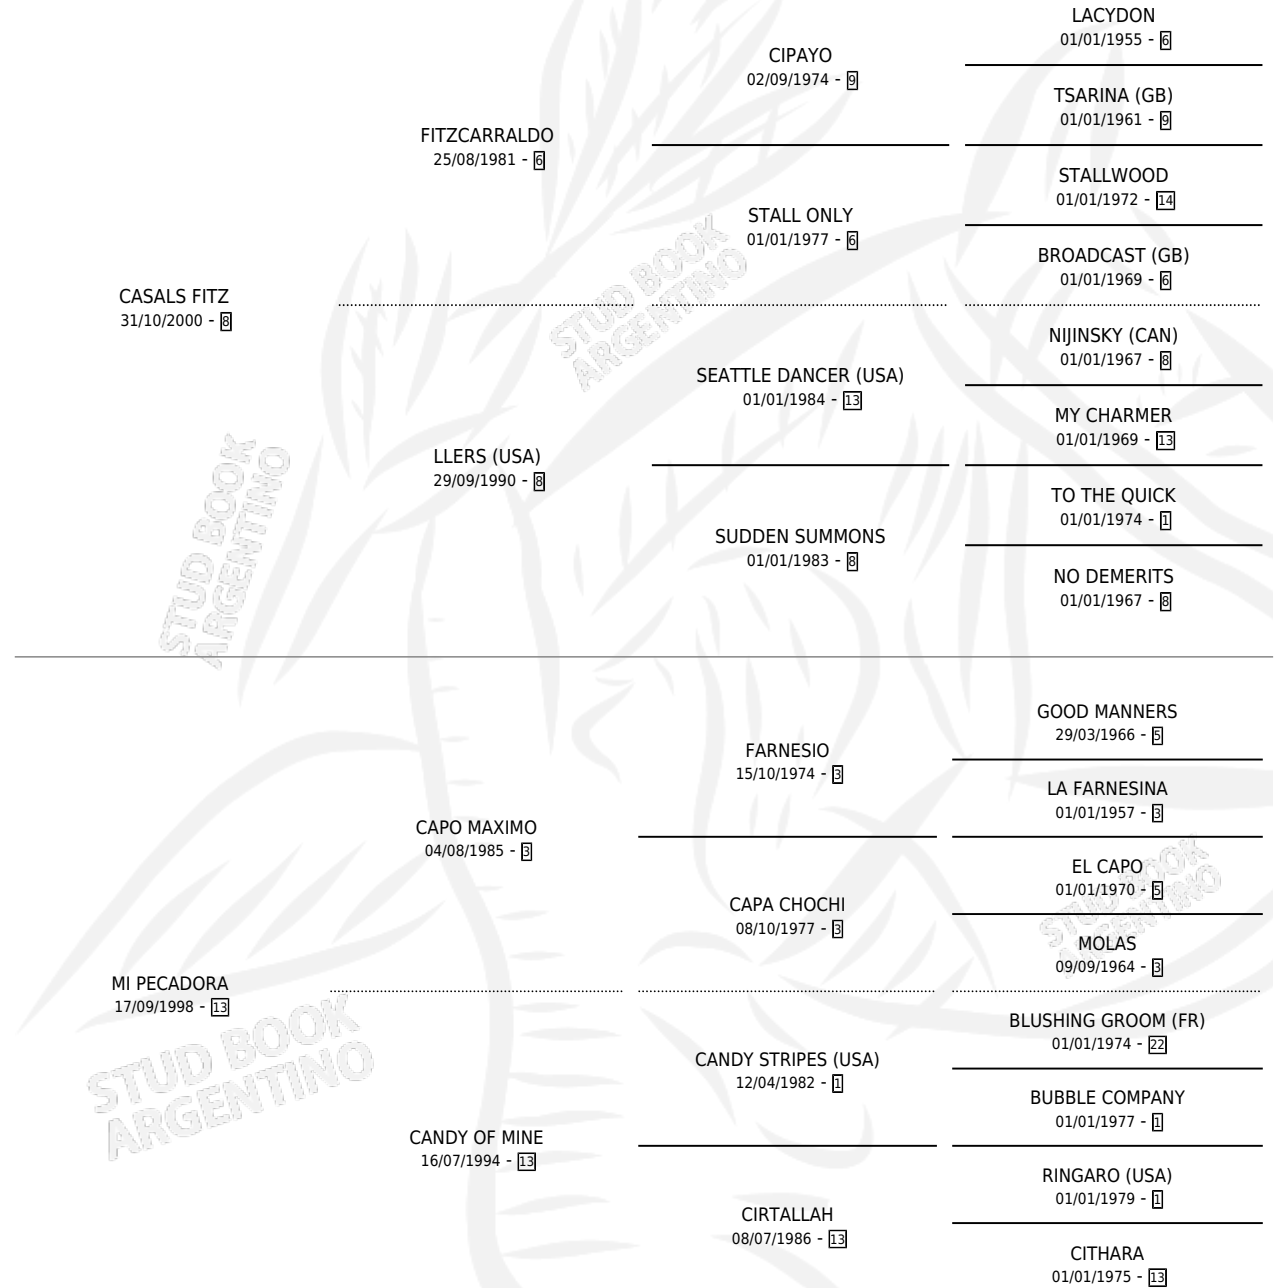

CASALS MINE

por CASALS FITZ y MI PECADORA por CAPO MAXIMO

Argentina · Macho · Alazan · SP · 11/08/2010
Familia 13-c · Volumen 40

ESTADO

TIPIFICACIÓN SANGUÍNEA	X
TIPIFICACIÓN POR ADN	✓
PASAPORTE	✓
IDENTIFICACIÓN POR MICROCHIP	✓
REPRODUCTOR	X

Lugar de nacimiento: El Cartujo

Criador: El Cartujo

PEDIGREE