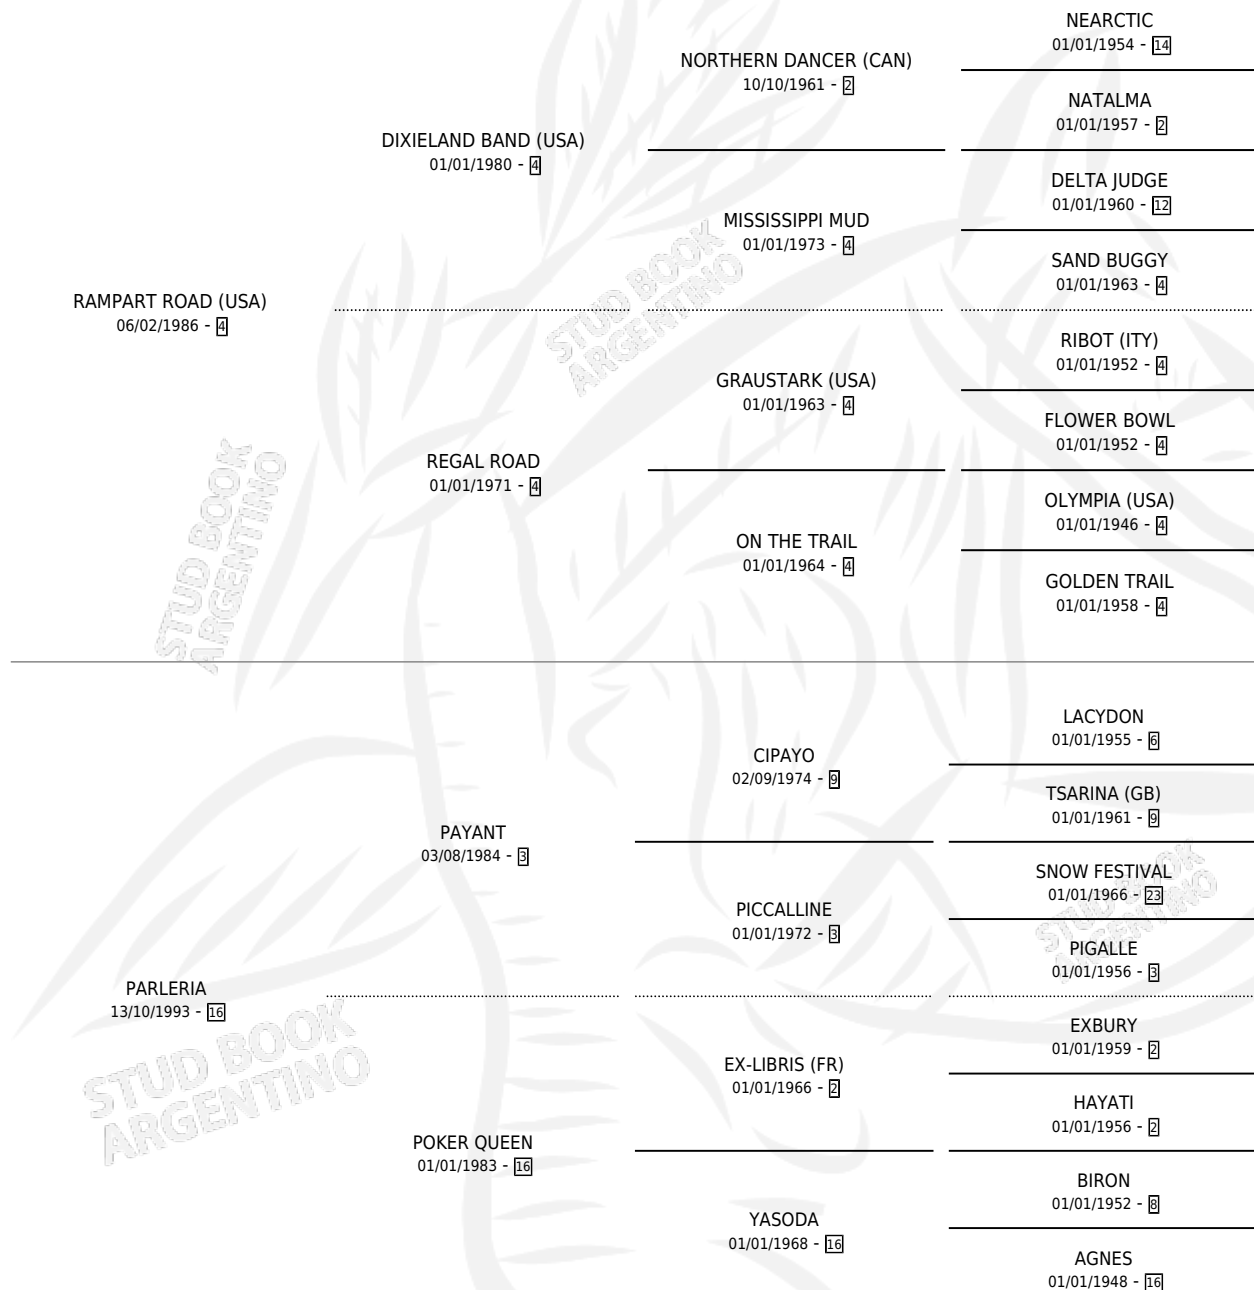

PARLANCHINA ROAD

por RAMPART ROAD (USA) y PARLERIA por PAYANT

Argentina · Hembra · Alazan · SP · 04/08/2010
Familia 16-d · Volumen 40

ESTADO

TIPIFICACIÓN SANGUÍNEA	X
TIPIFICACIÓN POR ADN	✓
PASAPORTE	✓
IDENTIFICACIÓN POR MICROCHIP	✓
REPRODUCTOR	X

Lugar de nacimiento: Don Florentino

Criador: Sin dato

PEDIGREE