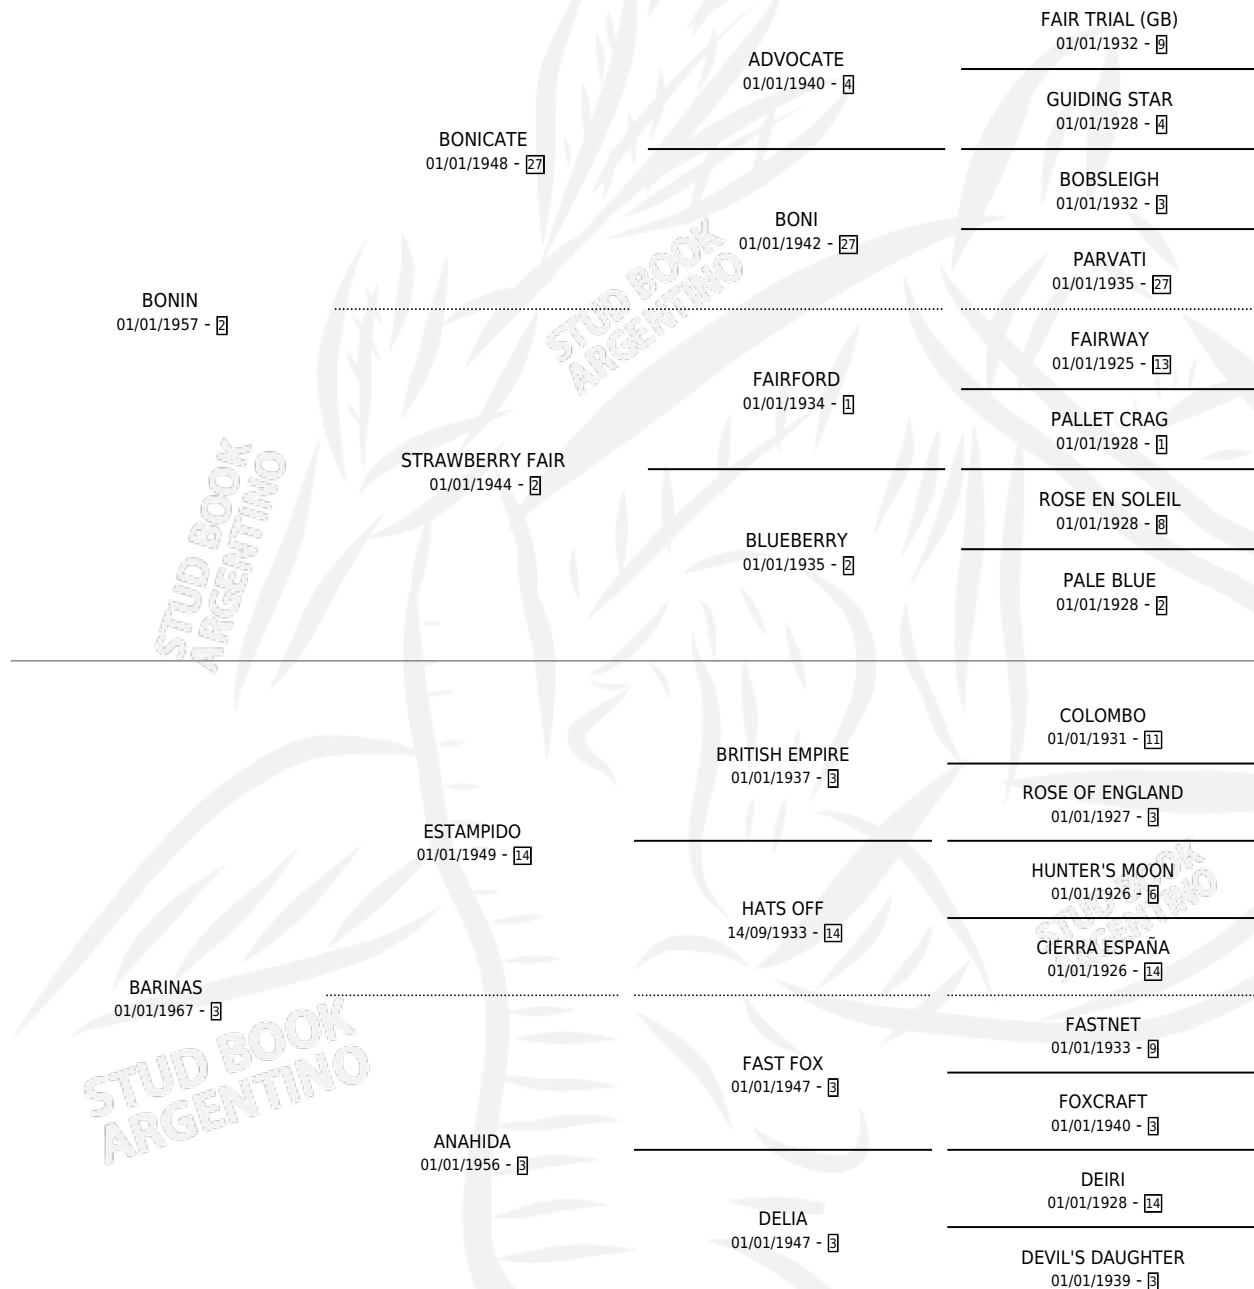

BOUQUIN

por **BONIN** y **BARINAS** por **ESTAMPIDO**

Argentina · Macho · Alazan Tostado · SP · 01/01/1976
Familia 3 · Volumen 29

ESTADO

TIPIFICACIÓN SANGUÍNEA	X
TIPIFICACIÓN POR ADN	X
PASAPORTE	X
IDENTIFICACIÓN POR MICROCHIP	X
REPRODUCTOR	✓

Lugar de nacimiento: Campo particular

Criador: Sin dato

~

HIJOS

	MACHOS	HEMBRAS
15 NACIERON	7	8
3 CORRIERON	2	1
3 GANARON	2	1
0 GANADORES CL	0 GANADORES GR	0 GANADORES G1

PEDIGREE

CAMPAÑA

Solo carreras oficiales de Argentina