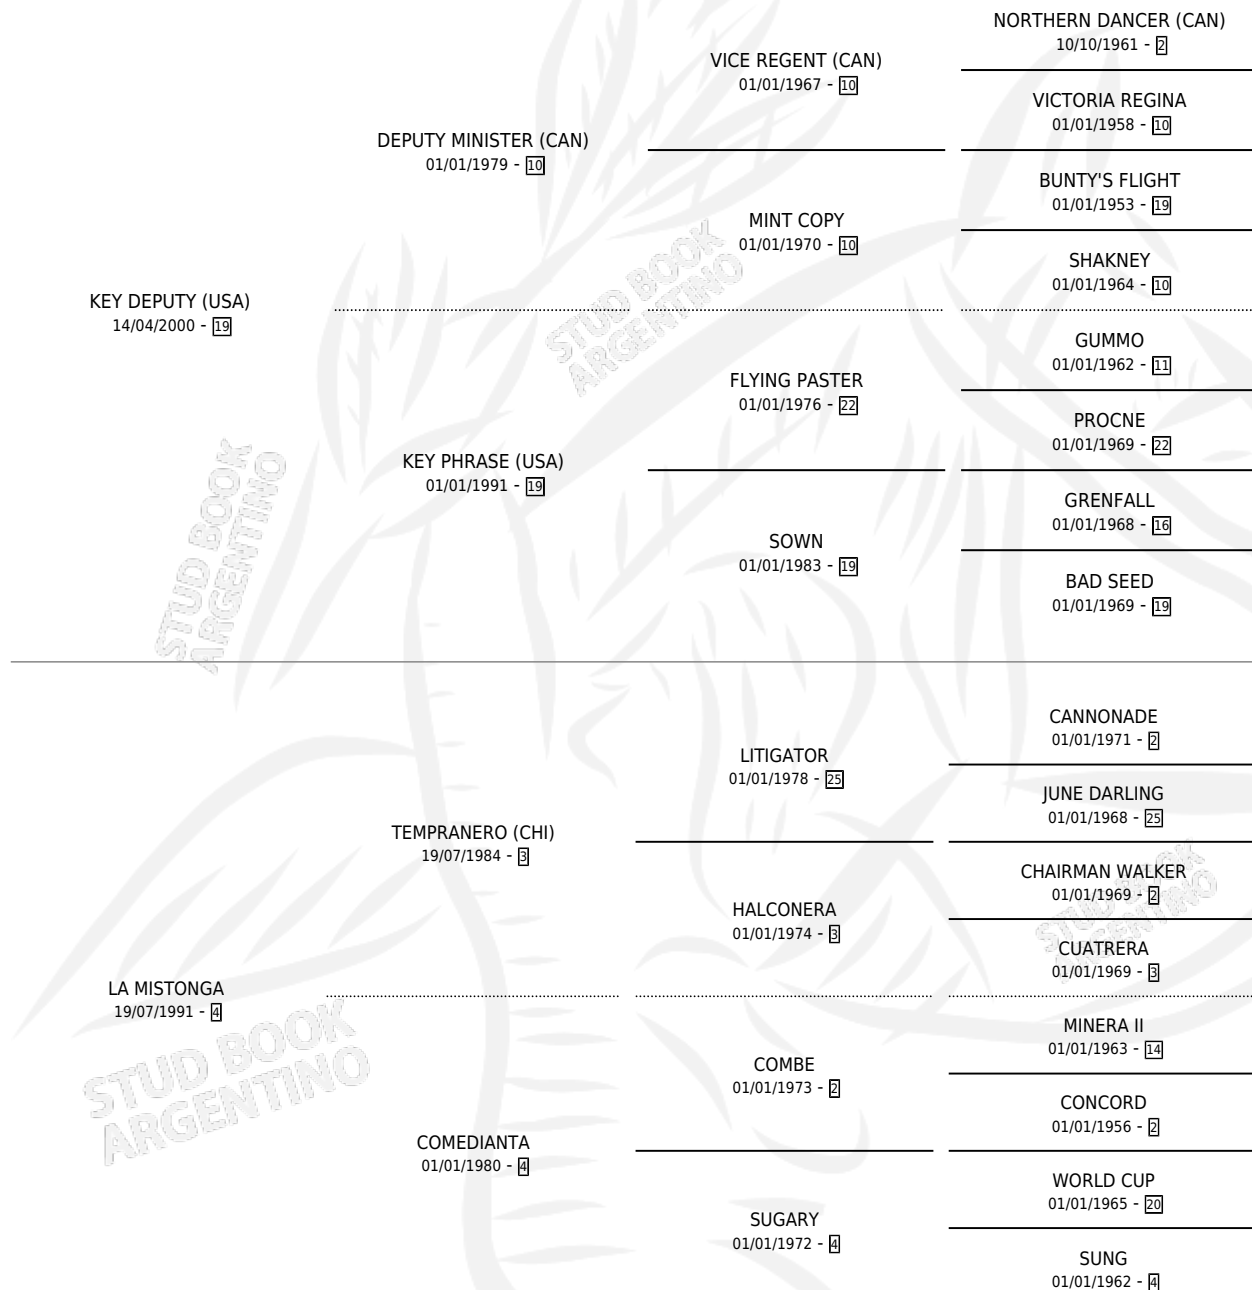

TODO TANGO KEY

por **KEY DEPUTY (USA)** y **LA MISTONGA** por **TEMPRANERO (CHI)**

Argentina · Macho · Zaino · SP · 15/08/2010
Familia 4-p · Volumen 40

ESTADO

TIPIFICACIÓN SANGUÍNEA	X
TIPIFICACIÓN POR ADN	✓
PASAPORTE	✓
IDENTIFICACIÓN POR MICROCHIP	✓
REPRODUCTOR	X

Lugar de nacimiento: El Alfalar
Criador: El Alfalar

PEDIGREE

~

CAMPAÑA

Solo carreras oficiales de Argentina

POR EDAD

EDAD	CC	1°	2°	3°	4°	5°	NP	CLC	CLG	CLCG1	CLGG1	IMPORTE	GANANCIA / CC
2 AÑOS	7	4	1	1	0	0	1	6	3	3	1	\$503,750	\$71,964
3 AÑOS	3	0	0	1	0	0	2	3	0	1	0	\$18,000	\$6,000
4 AÑOS	7	3	2	0	1	1	0	5	3	3	1	\$697,100	\$99,586
5 AÑOS	4	1	0	1	0	0	2	4	1	1	0	\$227,940	\$56,985
TOTALES	21	8	3	3	1	1	5	18	7	8	2	\$1,446,790	\$68,895
%		38.1%	14.3%	14.3%	4.8%	4.8%	23.8%	85.7%	38.9%	44.4%	25.0%		