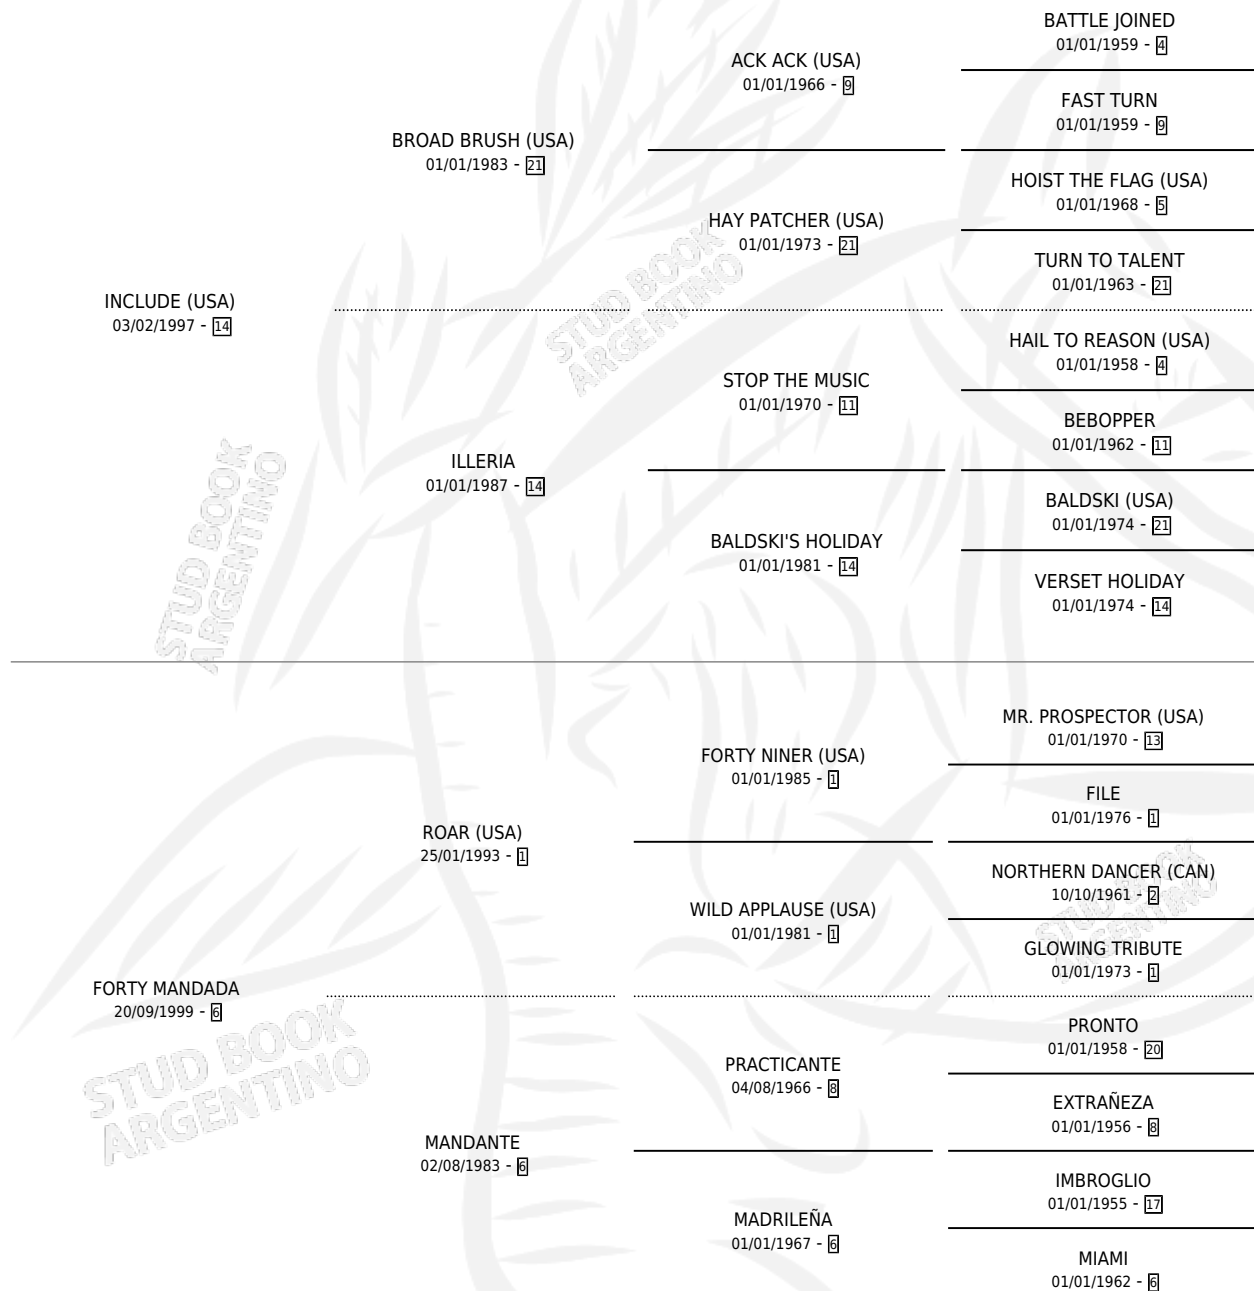

REMINGTON

por **INCLUDE (USA)** y **FORTY MANDADA** por **ROAR (USA)**

Argentina · Macho · Zaino · SP · 18/08/2010
Familia 6 · Volumen 40

ESTADO

TIPIFICACIÓN SANGUÍNEA	X
TIPIFICACIÓN POR ADN	✓
PASAPORTE	✓
IDENTIFICACIÓN POR MICROCHIP	✓
REPRODUCTOR	X

Lugar de nacimiento: La Pesadilla

Criador: La Pesadilla

PEDIGREE

CAMPAÑA

Solo carreras oficiales de Argentina

POR EDAD

EDAD	CC	1°	2°	3°	4°	5°	NP	CLC	CLG	CLCG1	CLGG1	IMPORTE	GANANCIA / CC
5 AÑOS	2	0	0	0	0	0	2	0	0	0	0	\$0	\$0
TOTALES	2	0	0	0	0	0	2	0	0	0	0	\$0	\$0
%		0.0%	0.0%	0.0%	0.0%	0.0%	100%	0.0%	0.0%	0.0%	0.0%		