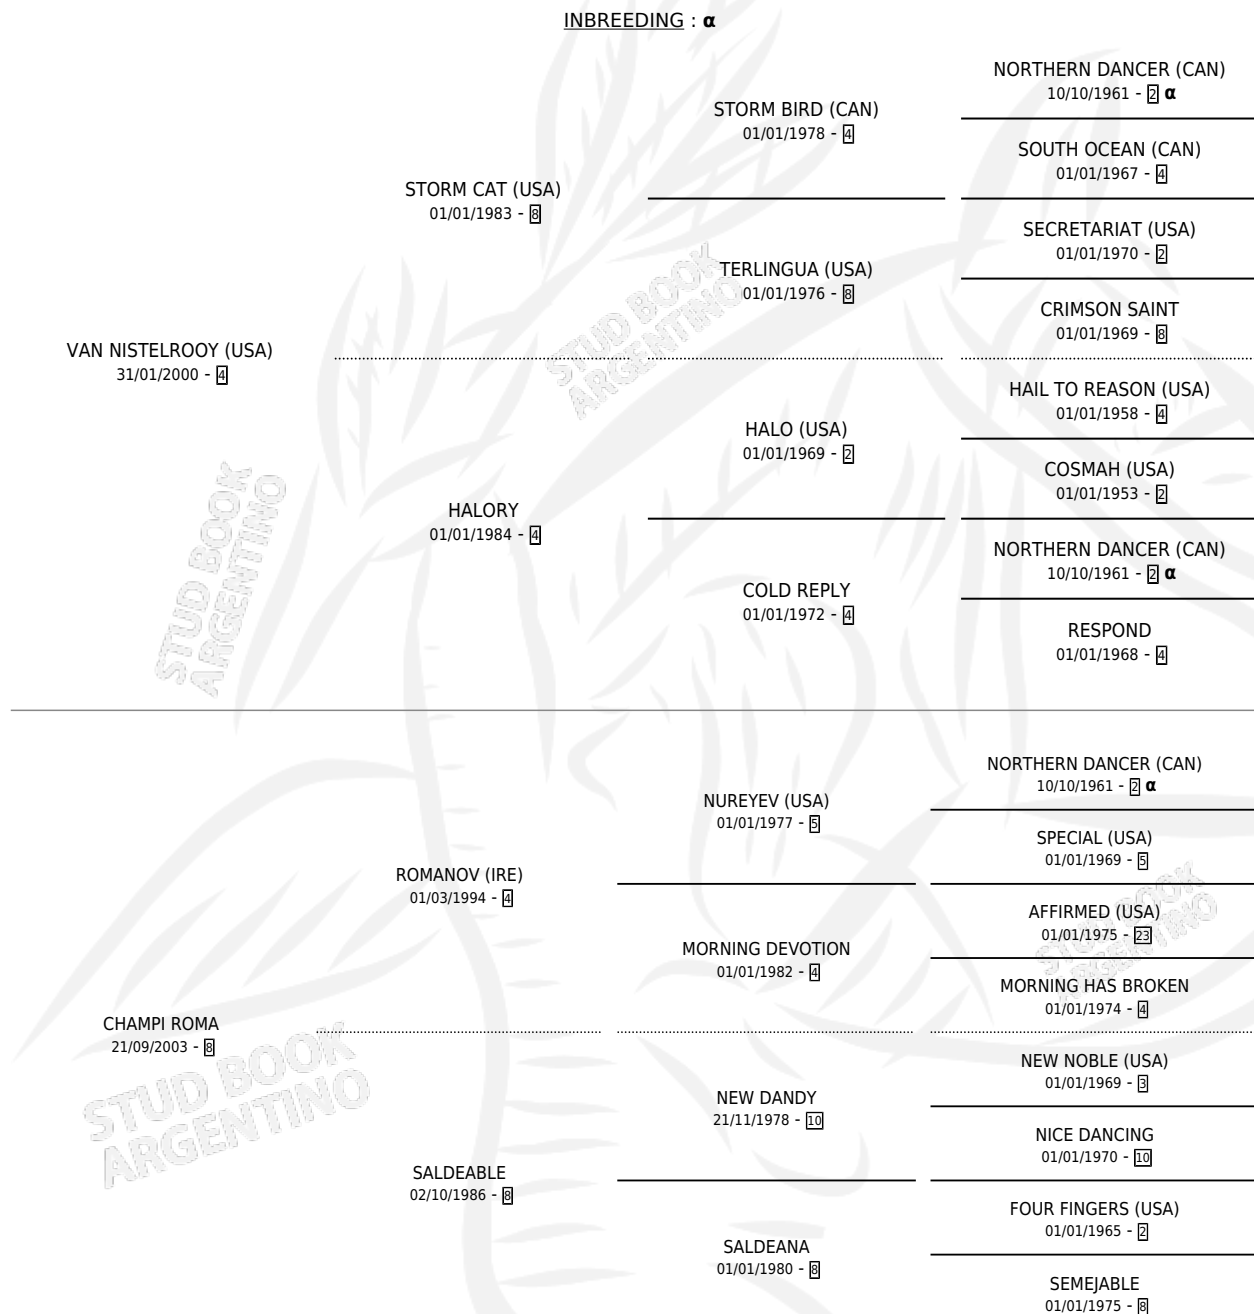

AMPI NISTEL

por **VAN NISTELROOY (USA)** y **CHAMPI ROMA** por **ROMANOV (IRE)**

Argentina · Hembra · Alazan · SP · 27/07/2010
Familia 8-d · Volumen 40

ESTADO

TIPIFICACIÓN SANGUÍNEA	X
TIPIFICACIÓN POR ADN	✓
PASAPORTE	✓
IDENTIFICACIÓN POR MICROCHIP	✓
REPRODUCTOR	✓

Lugar de nacimiento: Firmamento
Criador: Firmamento

~

HIJOS

	MACHOS	HEMBRAS
8 NACIERON	3	5
4 CORRIERON	1	3
1 GANARON	0	1
0 GANADORES CL	0 GANADORES GR	0 GANADORES G1

PEDIGREE

INBREEDING : α

CAMPAÑA

Solo carreras oficiales de Argentina

SERVICIOS

Servicios **10** / Nacimientos **8** / Efectividad **80.00%**

PADRILLO	PRODUCTO	CRIADOR	1ER SERVICIO	ÚLTIMO SERVICIO
LIZARD ISLAND (USA)	EL ALBINEGRO (M A, 07/10/2025) •MURIÓ EL 09/10/2025•	LA GRAN ILUSION	26/10/2024	26/10/2024
LE KEN	∅		04/11/2023	04/11/2023
MANIPULATOR (USA)	LA MOTOCICLETA (H ZC, 22/08/2023)	LA GRAN ILUSION	23/08/2022	23/08/2022
EMPEROR RICHARD	∅		19/11/2021	19/11/2021
HIT IT A BOMB (USA)	LA BOMBASTICK (H ZC, 14/08/2021)	LA GRAN ILUSION	14/08/2020	04/09/2020
SEAHENGE (USA)	URUGUAY (M Z, 02/07/2020)	FIRMAMENTO	14/08/2019	14/08/2019
SUPER SAVER (USA)	SUPER TRIFA (H ZC, 08/07/2019)	FIRMAMENTO	19/08/2018	19/08/2018
SUPER SAVER (USA)	SUPER BIOTIC (H A, 26/07/2018)	FIRMAMENTO	03/09/2017	03/09/2017
MASTERCRAFTSMAN (IRE)	TRIFACILINA (H T, 24/08/2017)	FIRMAMENTO	14/09/2016	06/10/2016
CITYSCAPE (GB)	AMPI SCAPE (M A, 07/07/2016)	FIRMAMENTO	23/08/2015	23/08/2015