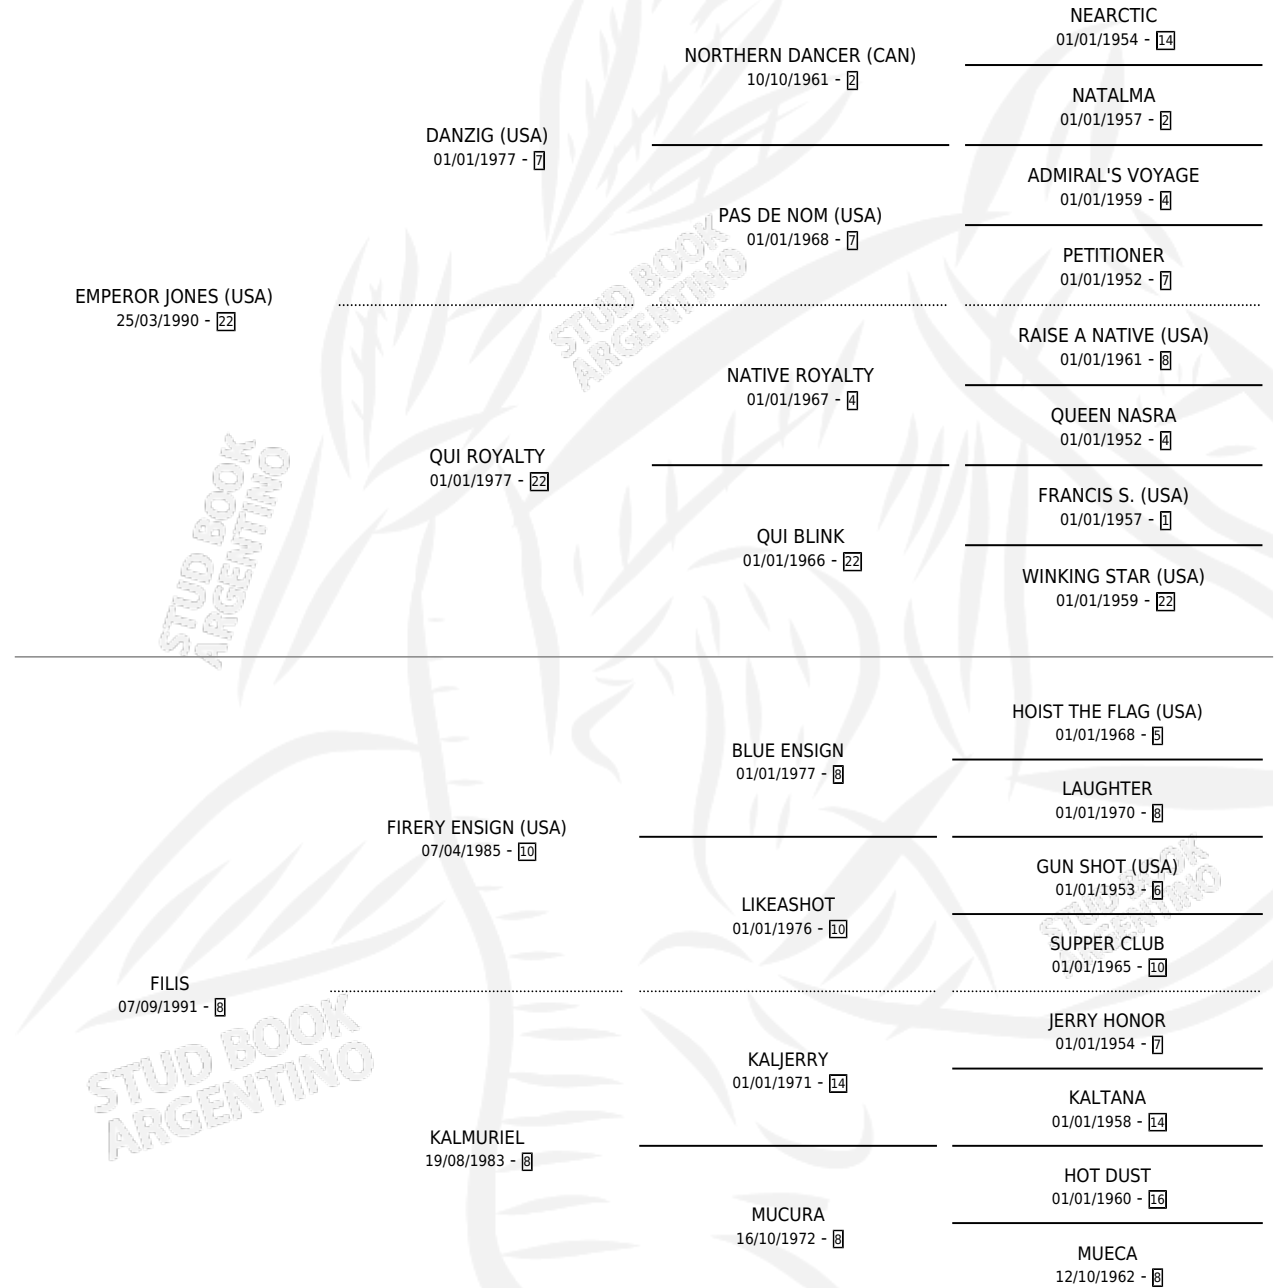

FILOSA EMPER

por **EMPEROR JONES (USA)** y **FILIS** por **FIRERY ENSIGN (USA)**

Argentina · Hembra · Zaino · SP · 02/08/2010
Familia 8-f · Volumen 40

ESTADO

TIPIFICACIÓN SANGUÍNEA	X
TIPIFICACIÓN POR ADN	✓
PASAPORTE	✓
IDENTIFICACIÓN POR MICROCHIP	✓
REPRODUCTOR	✓

Lugar de nacimiento: Firmamento

Criador: Firmamento

~

HIJOS

	MACHOS	HEMBRAS
7 NACIERON	4	3
SIN ACTUACIONES		

PEDIGREE

S

mientos 7 / Efectividad 77.78%