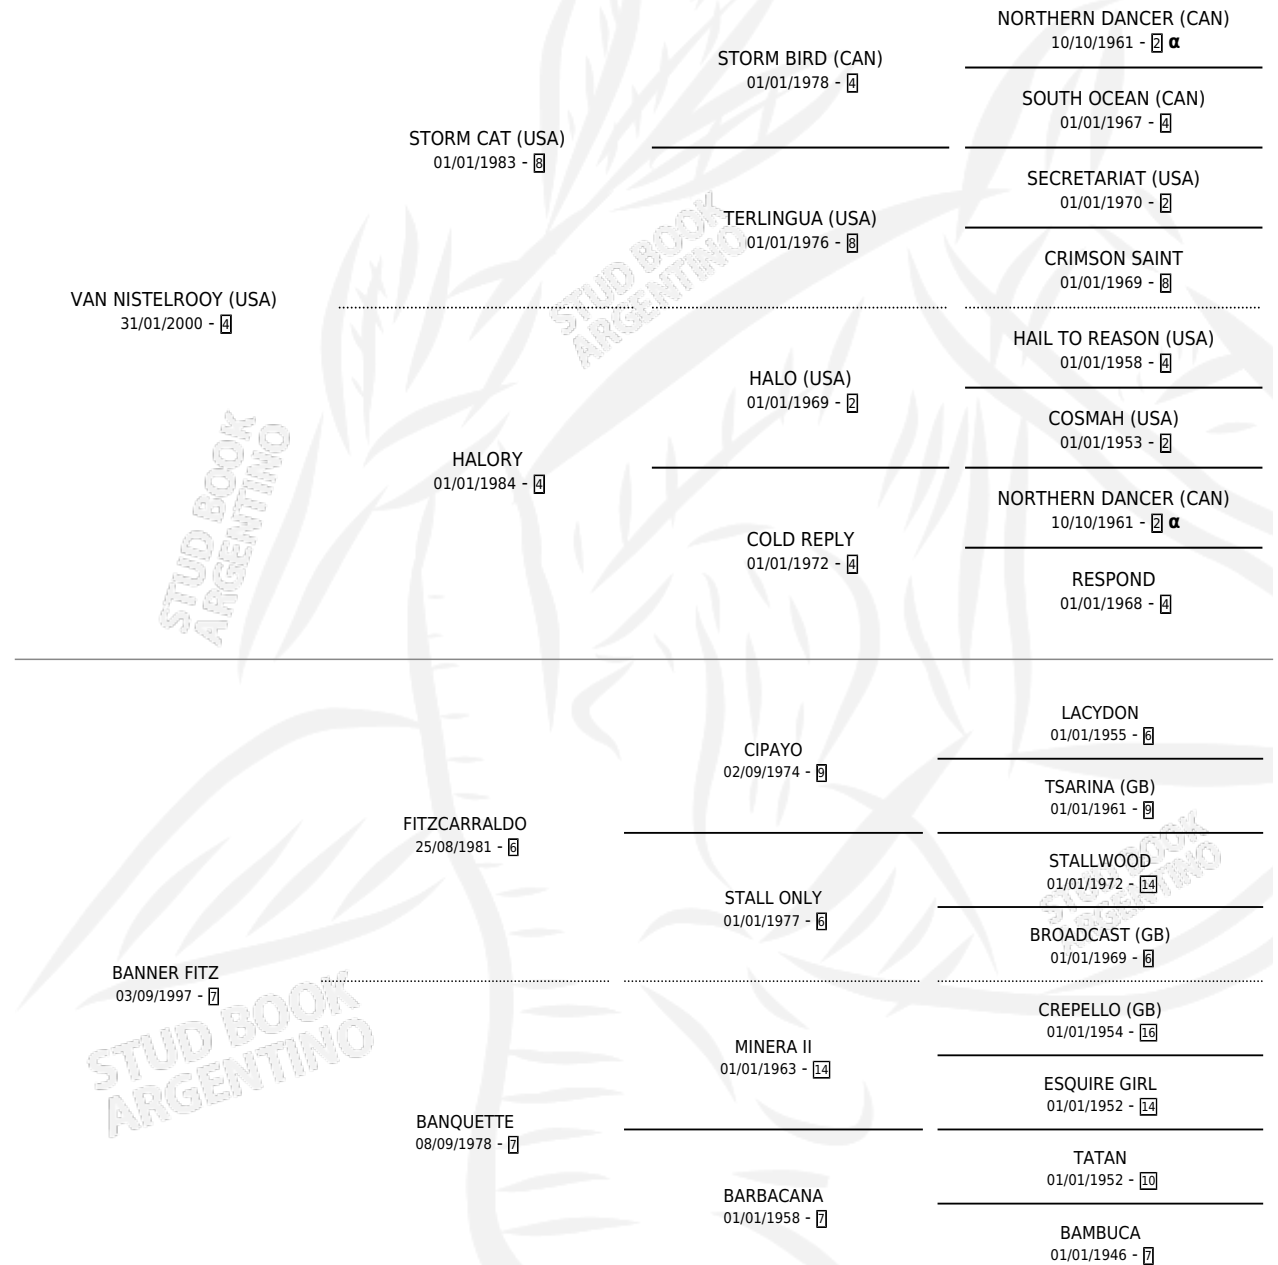

BANETON VAN

por VAN NISTELROOY (USA) y BANNER FITZ por FITZCARRALDO

Argentina · Macho · Zaino · SP · 04/08/2010
Familia 7 · Volumen 40

ESTADO

TIPIFICACIÓN SANGUÍNEA	X
TIPIFICACIÓN POR ADN	✓
PASAPORTE	✓
IDENTIFICACIÓN POR MICROCHIP	✓
REPRODUCTOR	X

Lugar de nacimiento: Firmamento

Criador: Firmamento

PEDIGREE

INBREEDING : α

CAMPAÑA

Solo carreras oficiales de Argentina

POR EDAD

EDAD	CC	1°	2°	3°	4°	5°	NP	CLC	CLG	CLCG1	CLGG1	IMPORTE	GANANCIA / CC
2 AÑOS	1	1	0	0	0	0	0	0	0	0	0	\$58,800	\$58,800
3 AÑOS	4	1	0	0	0	0	3	1	0	0	0	\$65,850	\$16,463
4 AÑOS	6	0	0	0	0	2	4	0	0	0	0	\$17,940	\$2,990
5 AÑOS	2	0	0	0	1	0	1	0	0	0	0	\$6,450	\$3,225
6 AÑOS	6	0	0	0	0	0	6	0	0	0	0	\$0	\$0
TOTALES	19	2	0	0	1	2	14	1	0	0	0	\$149,040	\$7,844
%		10.5%	0.0%	0.0%	5.3%	10.5%	73.7%	5.3%	0.0%	0.0%	0.0%		

Ganador de 2 carreras en Palermo y La Plata debutando - \$149,040, a los 2 y 3 años.

POR DISTANCIA

HIPODROMO	CC	1°	2°	3°	4°	5°	NP	CLC	CLG	CLCG1	CLGG1	IMPORTE
LA PLATA	14	1	0	0	1	2	10	1	0	0	0	\$82,050
1500 MTS	2	0	0	0	0	0	2	0	0	0	0	\$0
1600 MTS	9	0	0	0	1	1	7	1	0	0	0	\$18,050
2100 MTS	1	0	0	0	0	0	1	0	0	0	0	\$2,880
2000 MTS	1	0	0	0	0	1	0	0	0	0	0	\$5,120
1400 MTS	1	1	0	0	0	0	0	0	0	0	0	\$56,000
PALERMO	3	1	0	0	0	0	2	0	0	0	0	\$58,800
1600 MTS	2	1	0	0	0	0	1	0	0	0	0	\$58,800
1400 MTS	1	0	0	0	0	0	1	0	0	0	0	\$0
SAN ISIDRO	2	0	0	0	0	0	2	0	0	0	0	\$8,190
2000 MTS	1	0	0	0	0	0	1	0	0	0	0	\$4,340
1600 MTS	1	0	0	0	0	0	1	0	0	0	0	\$3,850