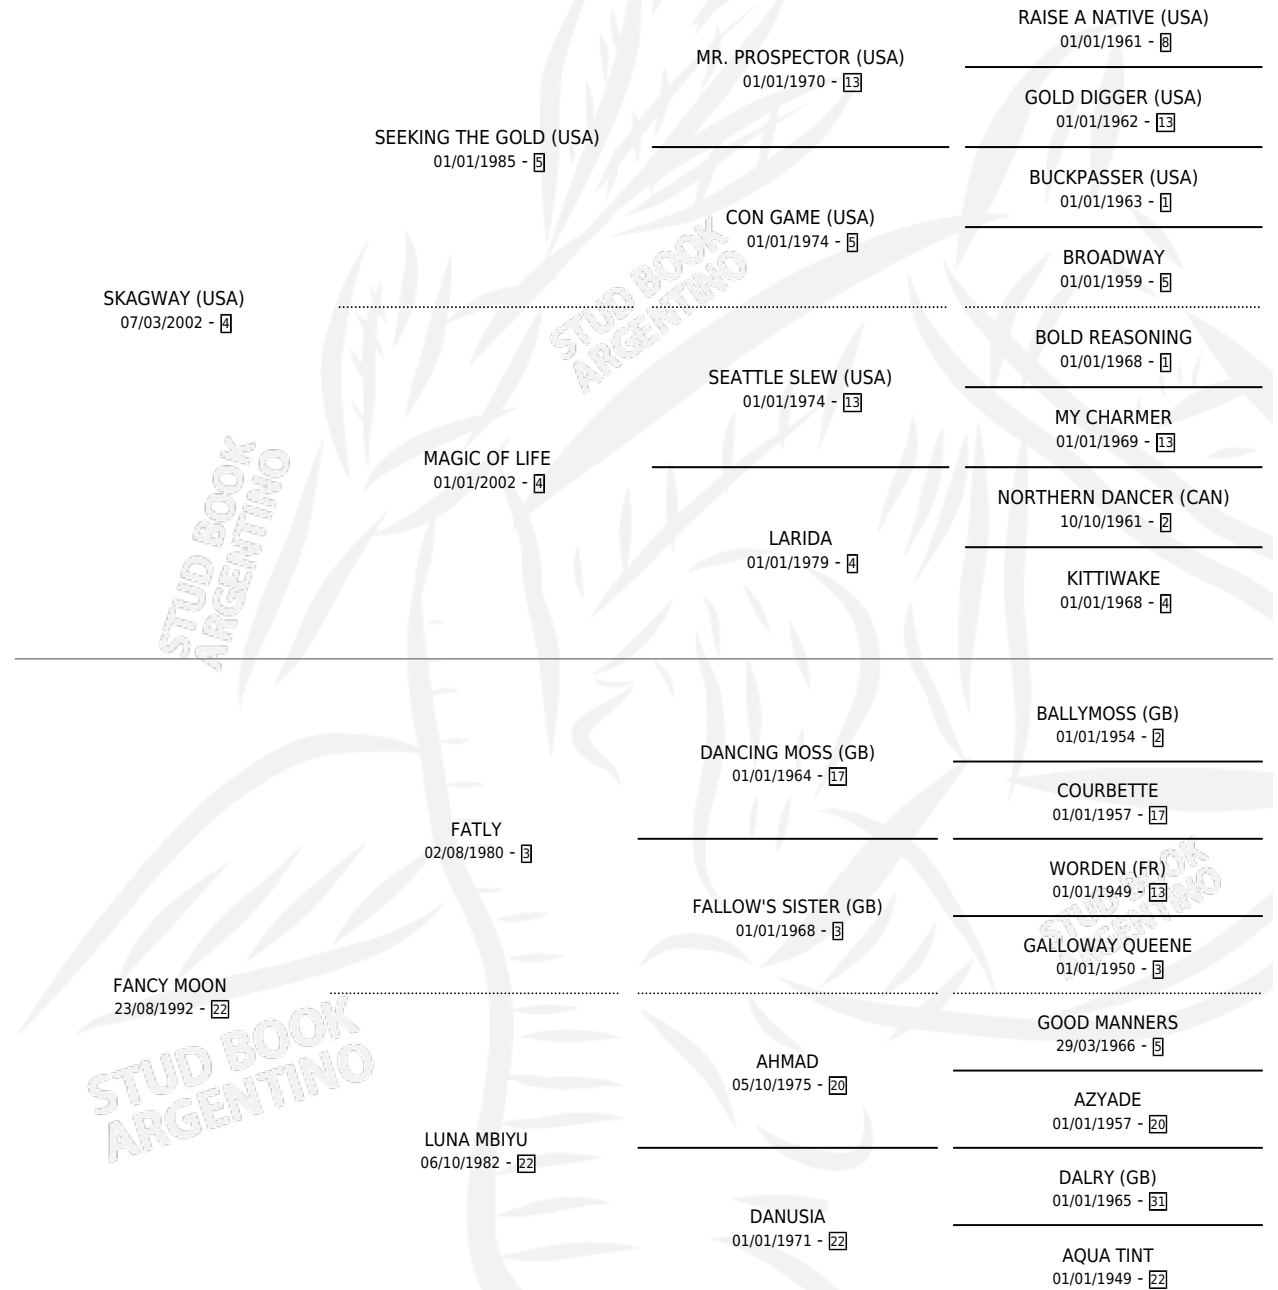

FANCY WAY

PEDIGREE

por SKAGWAY (USA) y FANCY MOON por FATLY

Argentina · Hembra · Alazan · SP · 01/08/2010
Familia 22-a · Volumen 40

ESTADO

TIPIFICACIÓN SANGUÍNEA	X
TIPIFICACIÓN POR ADN	✓
PASAPORTE	✓
IDENTIFICACIÓN POR MICROCHIP	✓
REPRODUCTOR	✓

Lugar de nacimiento: Los Prados

Criador: Los Prados

~

HIJOS

	MACHOS	HEMBRAS
1 NACIERON	0	1
SIN ACTUACIONES		

CAMPAÑA

Solo carreras oficiales de Argentina

POR EDAD