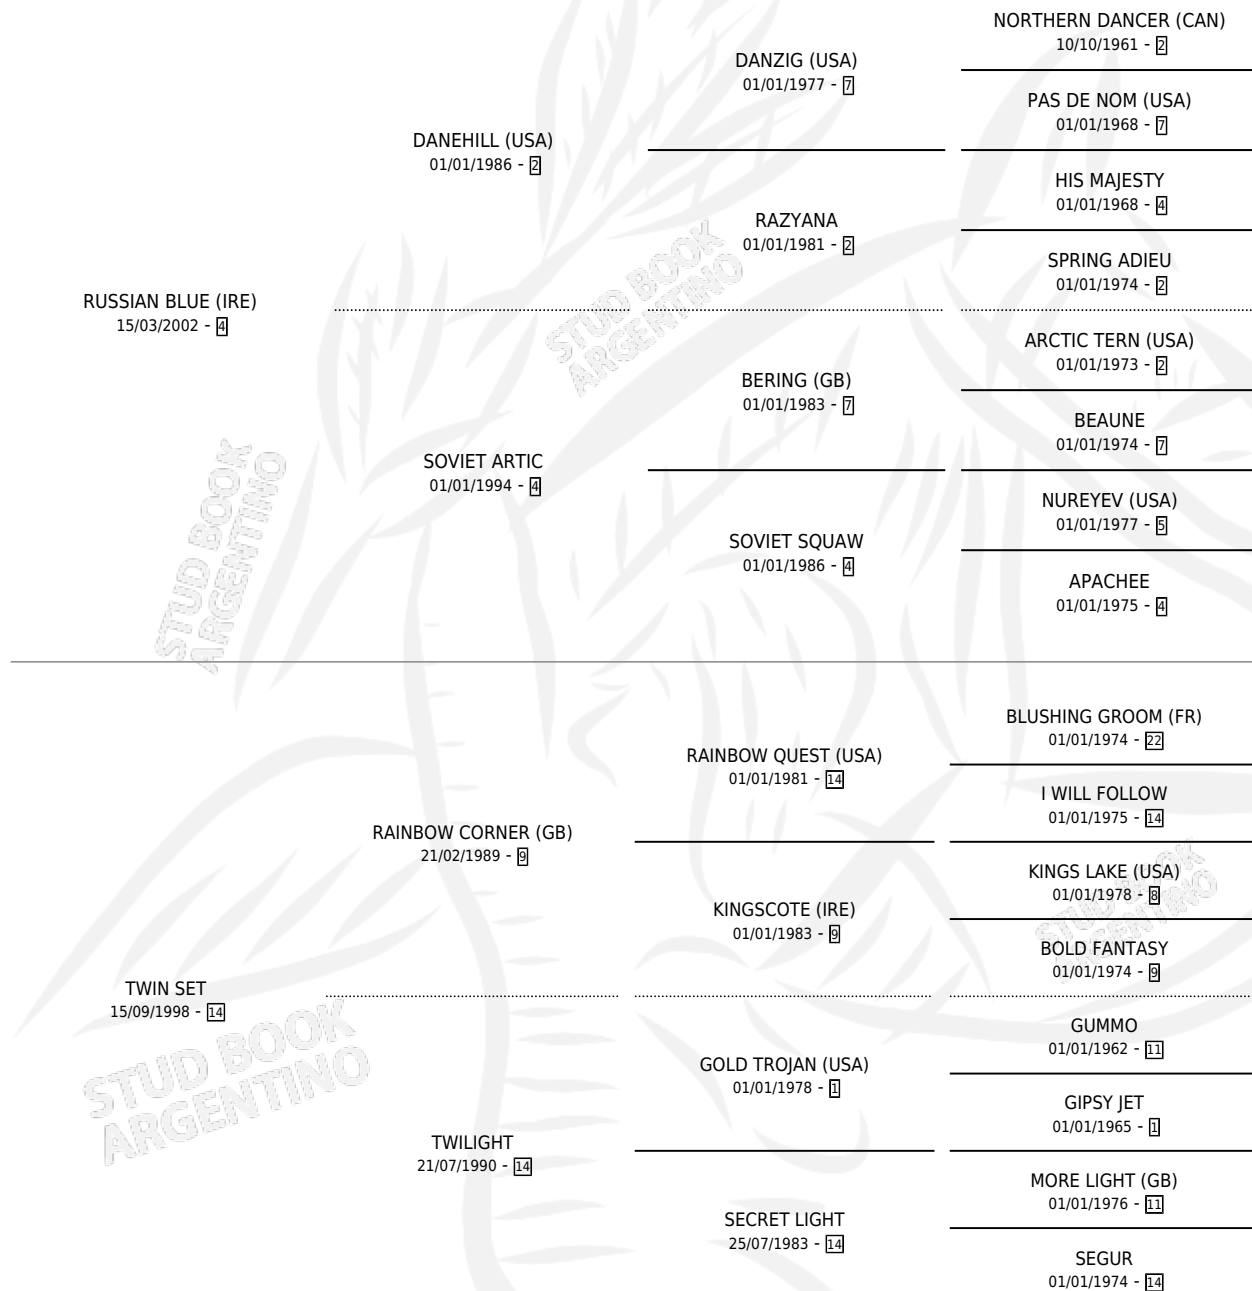

TWIST AND BLUE

por **RUSSIAN BLUE (IRE)** y **TWIN SET** por **RAINBOW CORNER (GB)**

Argentina · Macho · Zaino · SP · 24/07/2010
Familia 14-c · Volumen 40

ESTADO

TIPIFICACIÓN SANGUÍNEA	X
TIPIFICACIÓN POR ADN	✓
PASAPORTE	✓
IDENTIFICACIÓN POR MICROCHIP	✓
REPRODUCTOR	X

Lugar de nacimiento: Los Durmientes

Criador: Los Durmientes

PEDIGREE

CAMPAÑA

Solo carreras oficiales de Argentina

POR EDAD

EDAD	CC	1°	2°	3°	4°	5°	NP	CLC	CLG	CLCG1	CLGG1	IMPORTE	GANANCIA / CC
2 AÑOS	2	0	0	1	0	1	0	0	0	0	0	\$13,000	\$6,500
3 AÑOS	11	1	3	1	0	0	6	0	0	0	0	\$106,000	\$9,636
4 AÑOS	4	0	0	0	0	0	4	0	0	0	0	\$0	\$0
TOTALES	17	1	3	2	0	1	10	0	0	0	0	\$119,000	\$7,000
%		5.9%	17.6%	11.8%	0.0%	5.9%	58.8%	0.0%	0.0%	0.0%	0.0%		