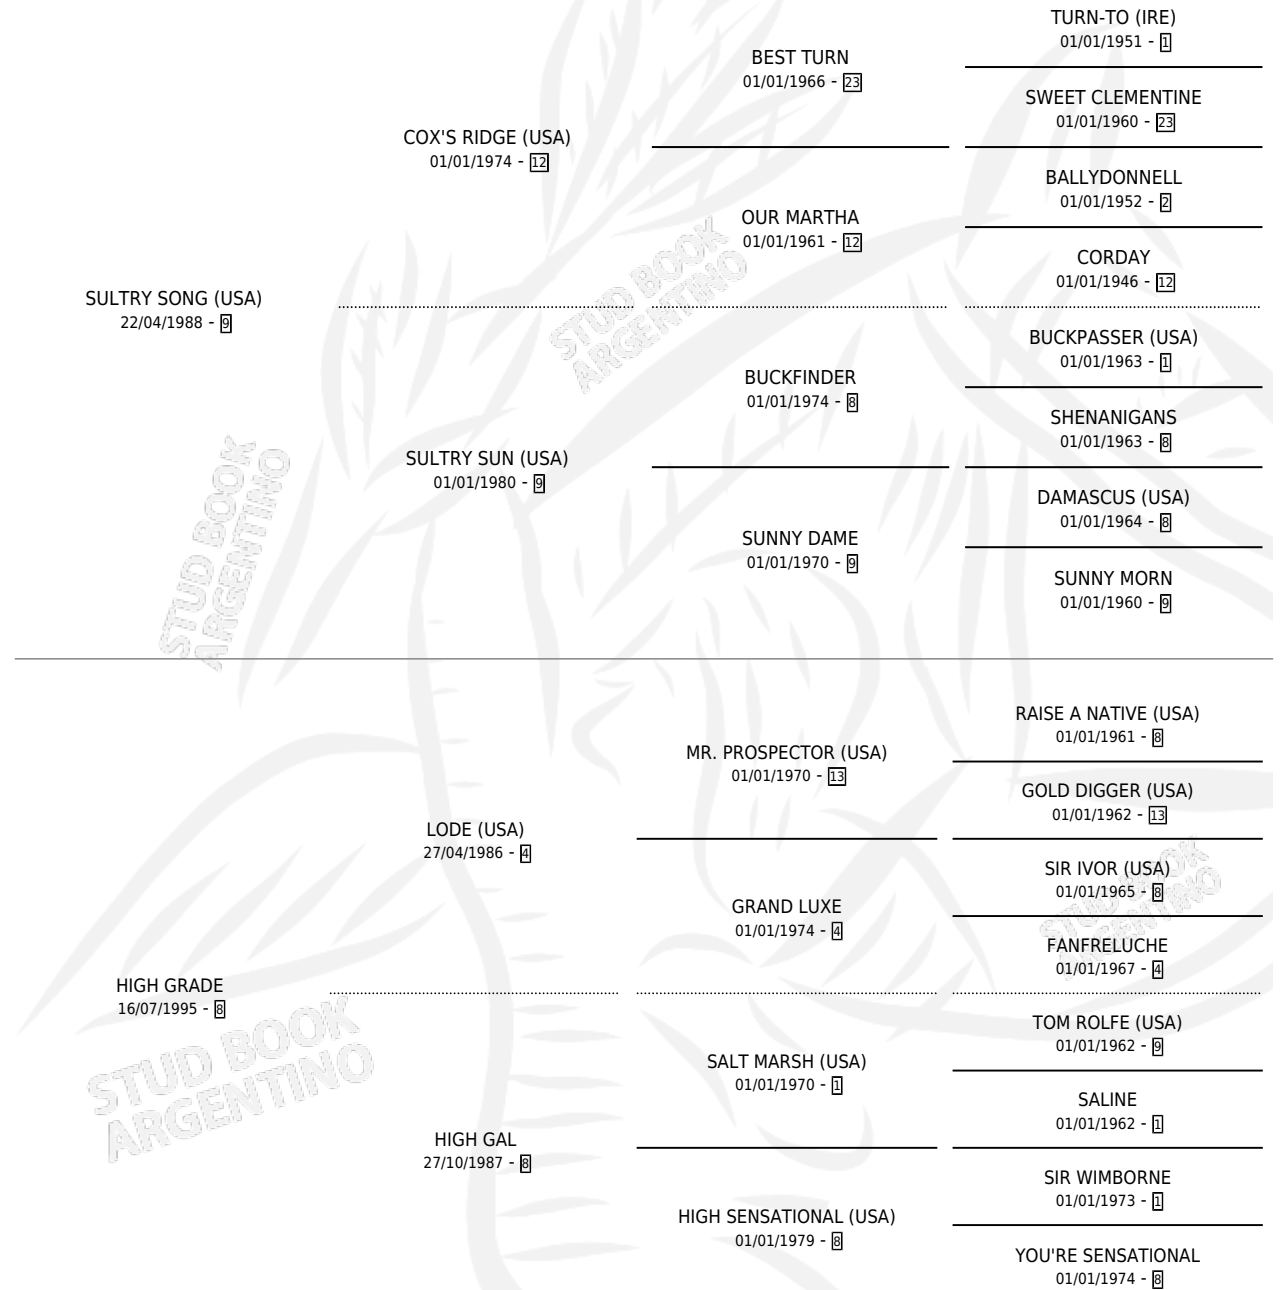

# HIGHLERLAND

por **SULTRY SONG (USA)** y **HIGH GRADE** por **LODE (USA)**

Argentina · Hembra · Zaino · SP · 14/08/2010  
Familia 8-d · Volumen 40

## ESTADO

TIPIFICACIÓN SANGUÍNEA	X
TIPIFICACIÓN POR ADN	X
PASAPORTE	X
IDENTIFICACIÓN POR MICROCHIP	X
REPRODUCTOR	X

**Lugar de nacimiento:** Gran Amigo

**Criador:** Gran Amigo

## PEDIGREE