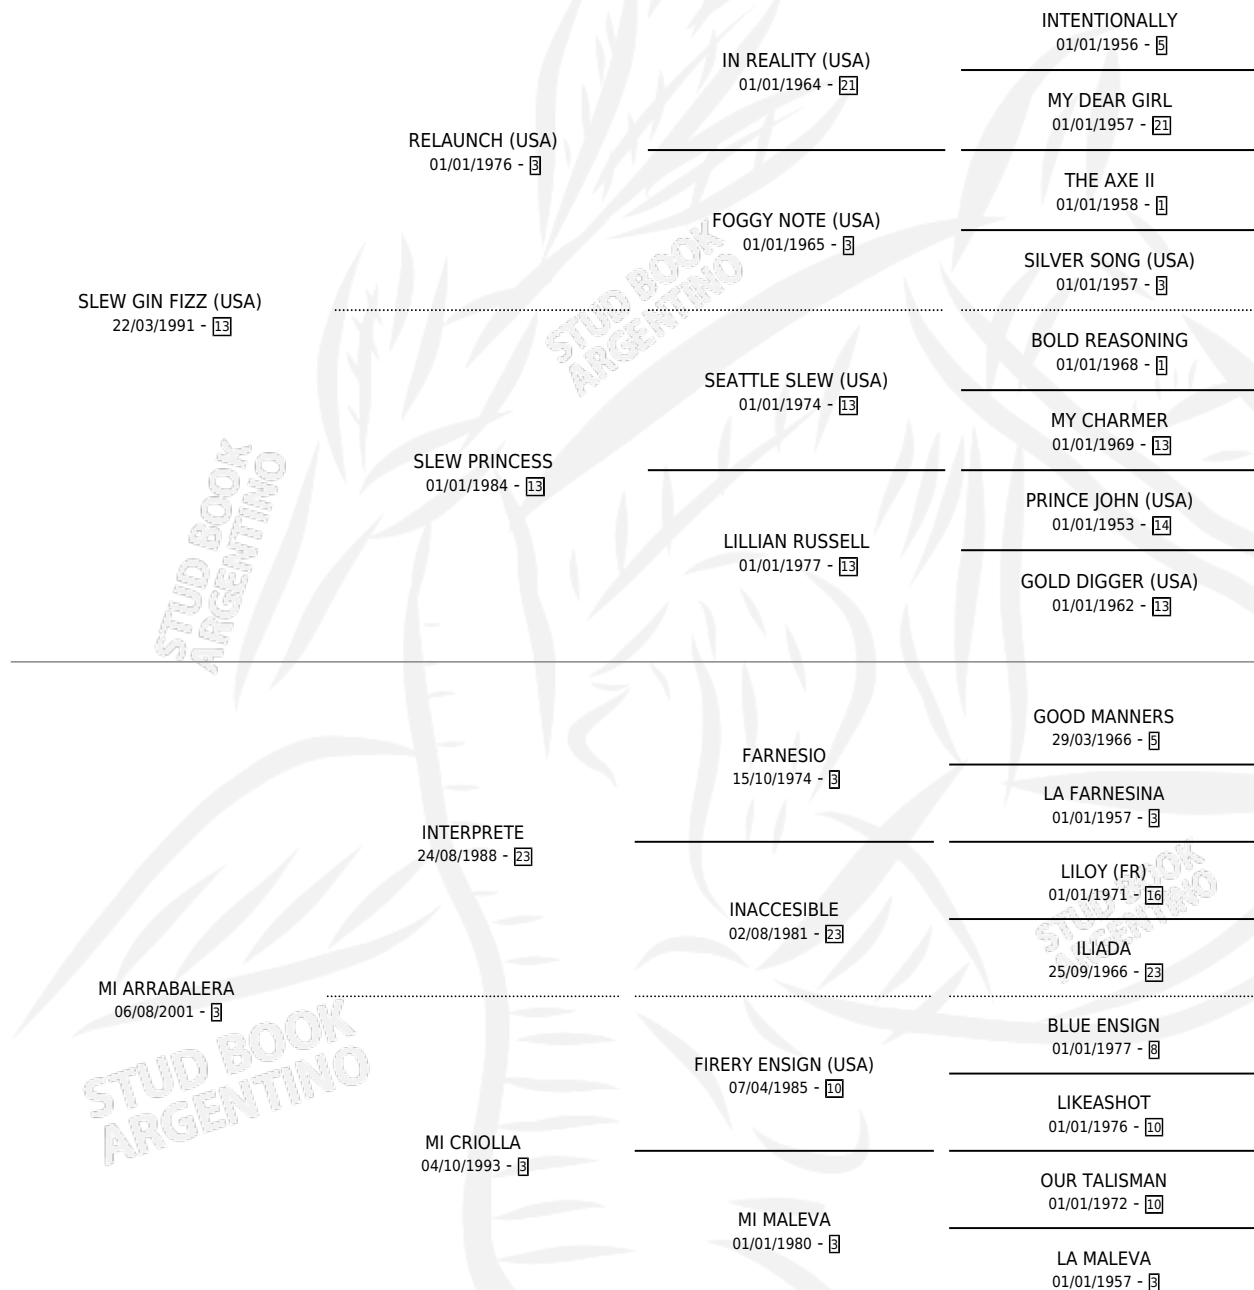

EL PITUCO

por **SLEW GIN FIZZ (USA)** y **MI ARRABALERA** por **INTERPRETE**

Argentina · Macho · Zaino · SP · 15/08/2010
Familia 3-h · Volumen 40

ESTADO

TIPIFICACIÓN SANGUÍNEA	X
TIPIFICACIÓN POR ADN	✓
PASAPORTE	✓
IDENTIFICACIÓN POR MICROCHIP	✓
REPRODUCTOR	X

Lugar de nacimiento: El Campeador
Criador: Berreta Adolfo Cesar

PEDIGREE