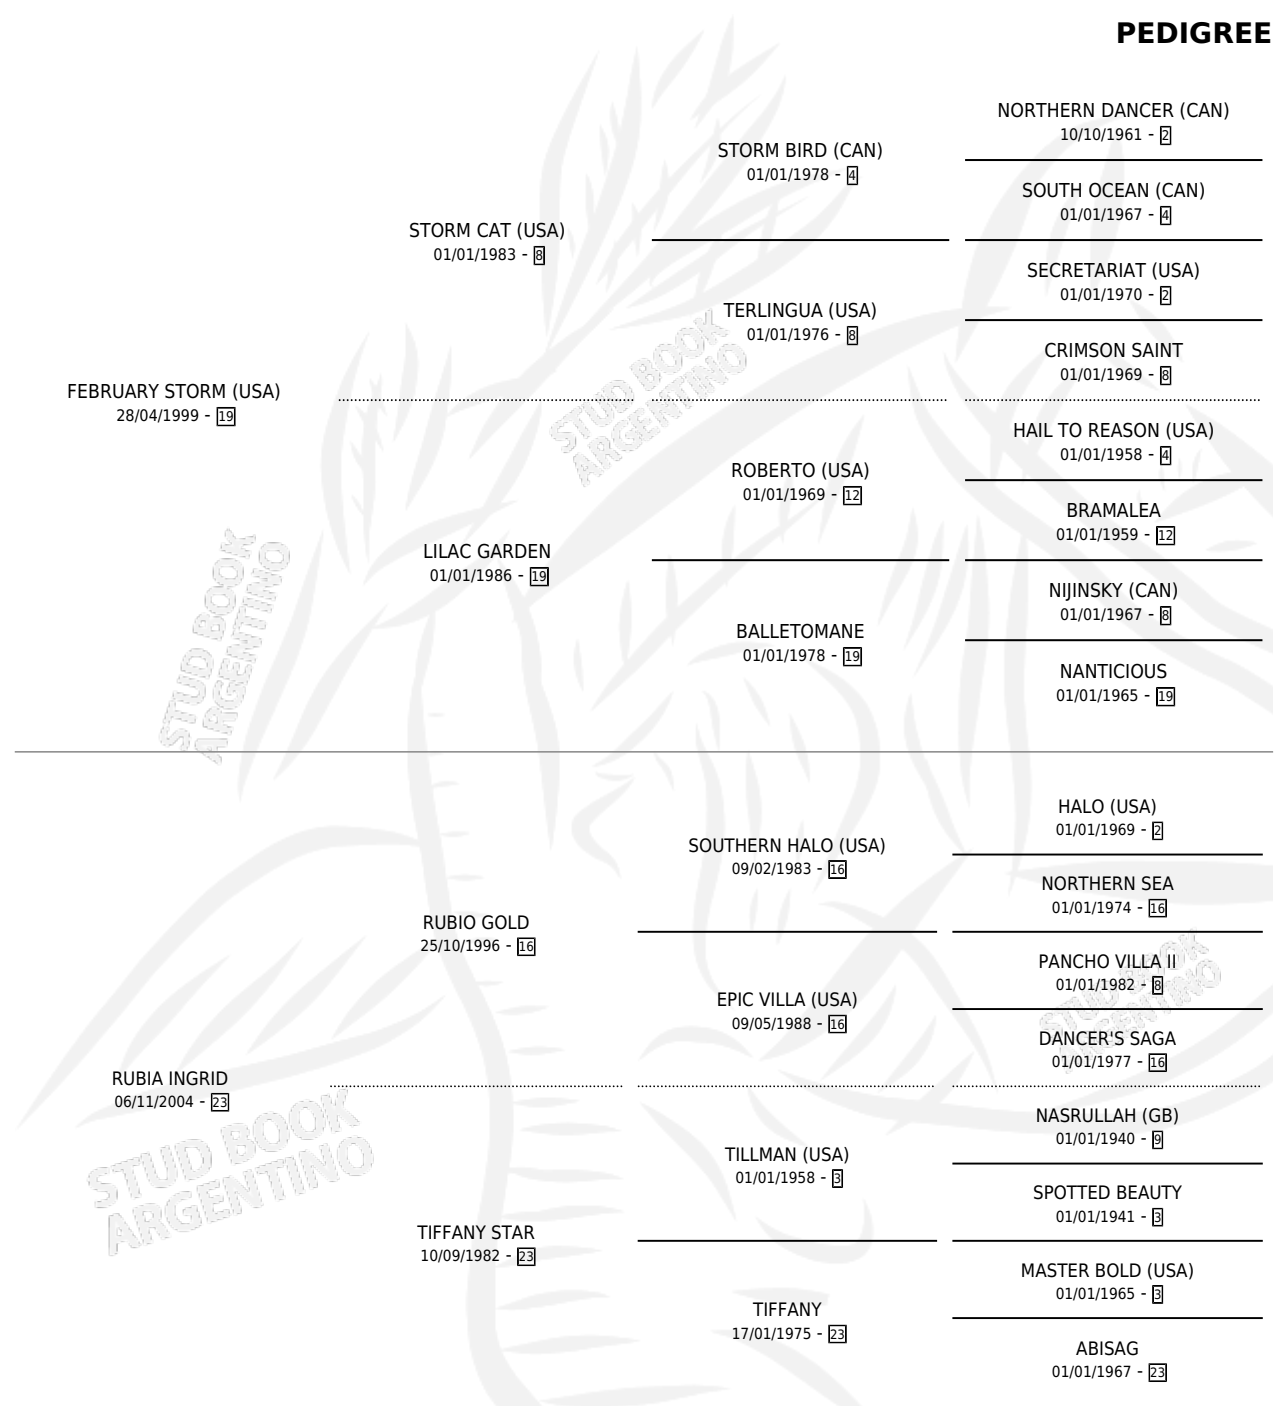

RUBIO PINTON

por **FEBRUARY STORM (USA)** y **RUBIA INGRID** por **RUBIO GOLD**

Argentina · Macho · Alazan · SP · 30/07/2010
Familia 23-a · Volumen 40

ESTADO

TIPIFICACIÓN SANGUÍNEA	X
TIPIFICACIÓN POR ADN	✓
PASAPORTE	✓
IDENTIFICACIÓN POR MICROCHIP	✓
REPRODUCTOR	X

Lugar de nacimiento: Fynba
Criador: Fynba

PEDIGREE

CAMPAÑA

Solo carreras oficiales de Argentina

POR EDAD

EDAD	CC	1°	2°	3°	4°	5°	NP	CLC	CLG	CLCG1	CLGG1	IMPORTE	GANANCIA / CC
3 AÑOS	2	0	0	1	0	0	1	0	0	0	0	\$8,400	\$4,200
4 AÑOS	3	1	0	0	0	0	2	0	0	0	0	\$0	\$0
TOTALES	5	1	0	1	0	0	3	0	0	0	0	\$8,400	\$1,680
%		20.0%	0.0%	20.0%	0.0%	0.0%	60.0%	0.0%	0.0%	0.0%	0.0%		