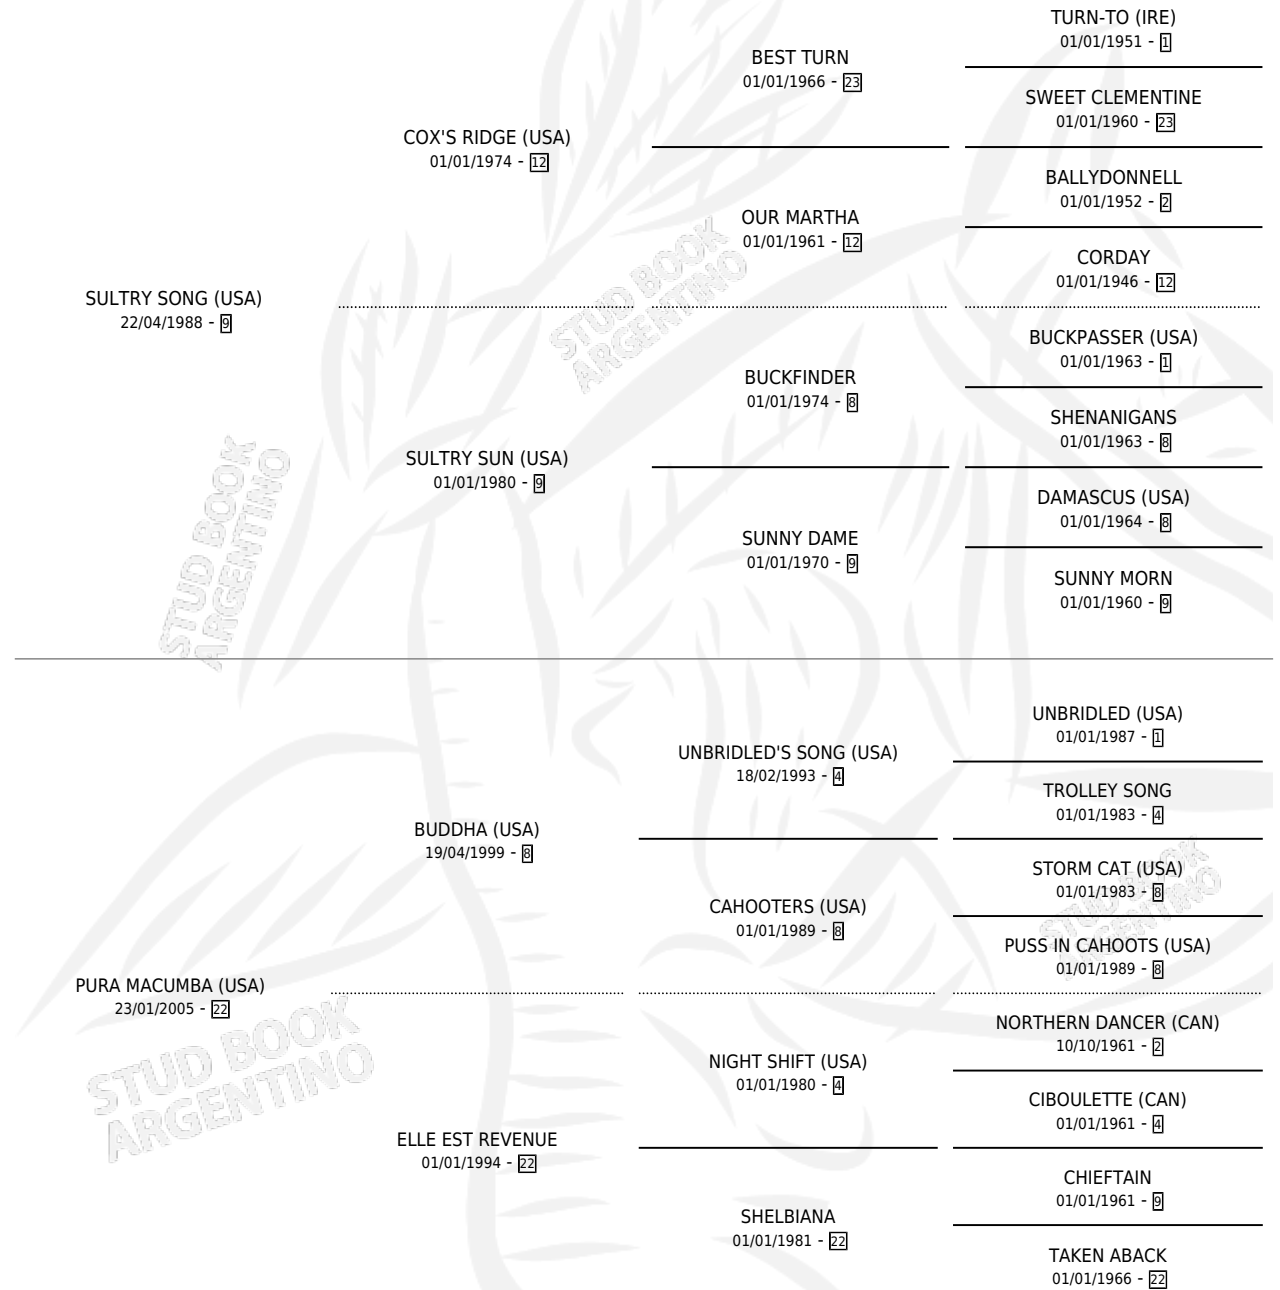

PURO CANTO

por **SULTRY SONG (USA)** y **PURA MACUMBA (USA)** por **BUDDHA (USA)**

Argentina · Macho · Tordillo · SP · 14/08/2010
Familia 22-b · Volumen 40

ESTADO

TIPIFICACIÓN SANGUÍNEA	X
TIPIFICACIÓN POR ADN	✓
PASAPORTE	✓
IDENTIFICACIÓN POR MICROCHIP	✓
REPRODUCTOR	X

Lugar de nacimiento: Vikeda
Criador: Sin dato

PEDIGREE

CAMPAÑA

Solo carreras oficiales de Argentina

POR EDAD

EDAD	CC	1°	2°	3°	4°	5°	NP	CLC	CLG	CLCG1	CLGG1	IMPORTE	GANANCIA / CC
3 AÑOS	2	0	0	0	0	0	2	0	0	0	0	\$0	\$0
5 AÑOS	1	0	0	0	0	0	1	0	0	0	0	\$0	\$0
TOTALES	3	0	0	0	0	0	3	0	0	0	0	\$0	\$0
%		0.0%	0.0%	0.0%	0.0%	0.0%	100%	0.0%	0.0%	0.0%	0.0%		