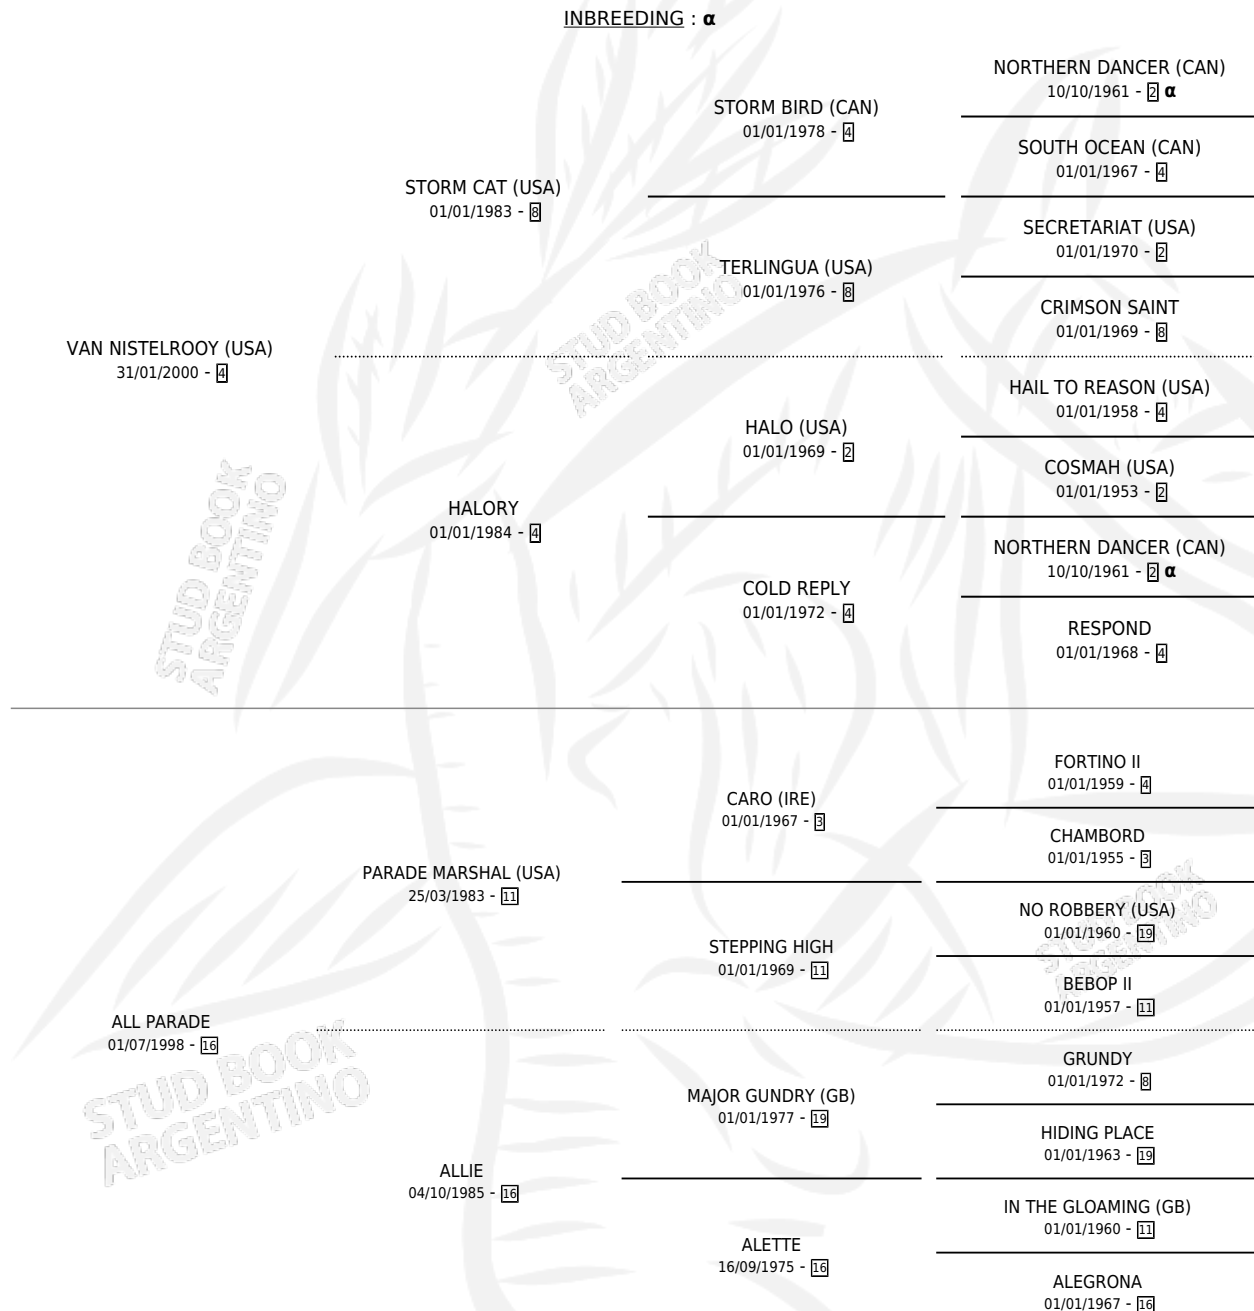

ALL OVER

por **VAN NISTELROOY (USA)** y **ALL PARADE** por **PARADE MARSHAL (USA)**

Argentina · Hembra · Alazan Tostado · SP · 17/08/2010
Familia 16-f · Volumen 40

ESTADO

TIPIFICACIÓN SANGUÍNEA	X
TIPIFICACIÓN POR ADN	✓
PASAPORTE	✓
IDENTIFICACIÓN POR MICROCHIP	✓
REPRODUCTOR	✓

Lugar de nacimiento: Las Retamas

Criador: Las Retamas

~

HIJOS

	MACHOS	HEMBRAS
2 NACIERON	2	0
1 CORRIERON	1	0

SIN ACTUACIONES

PEDIGREE

INBREEDING : α