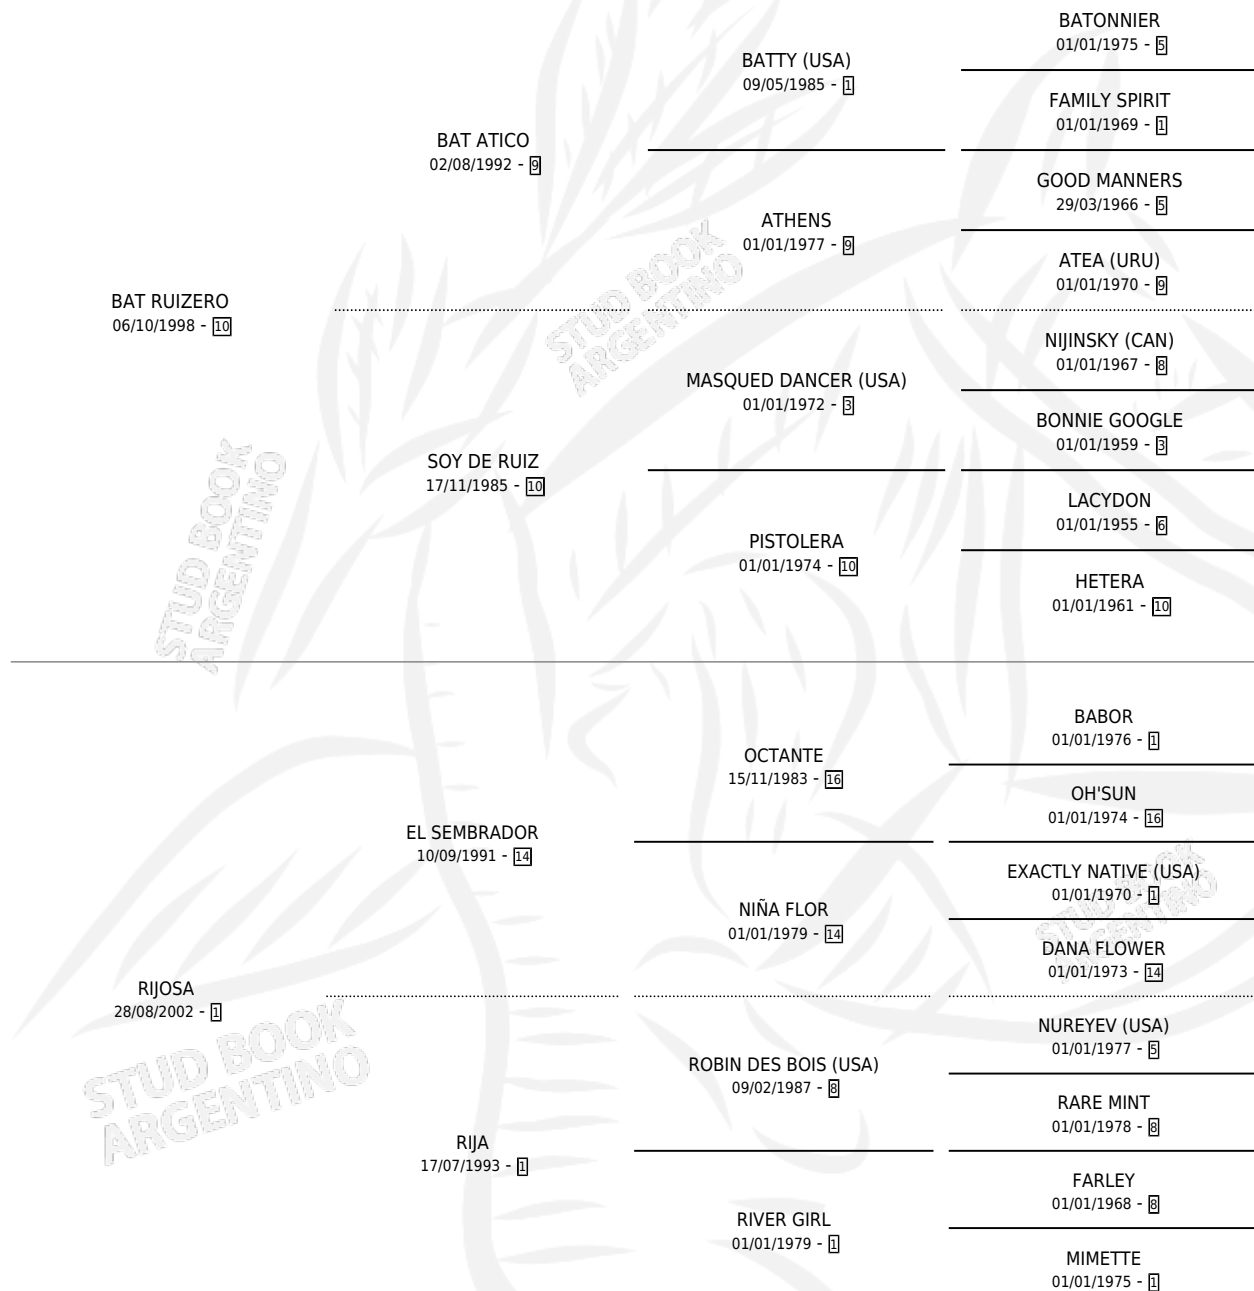

BAT GANADOR

por **BAT RUIZERO** y **RIJOSA** por **EL SEMBRADOR**

Argentina · Macho · Alazan · SP · 17/08/2010
Familia 1-r · Volumen 40

ESTADO

TIPIFICACIÓN SANGUÍNEA	X
TIPIFICACIÓN POR ADN	✓
PASAPORTE	X
IDENTIFICACIÓN POR MICROCHIP	✓
REPRODUCTOR	X

Lugar de nacimiento: Los Cesares
Criador: Atilena Sca

PEDIGREE

BAT GANADOR

Datos oficiales del Stud Book Argentino

Documento generado el 15/05/2026

studbook.org.ar