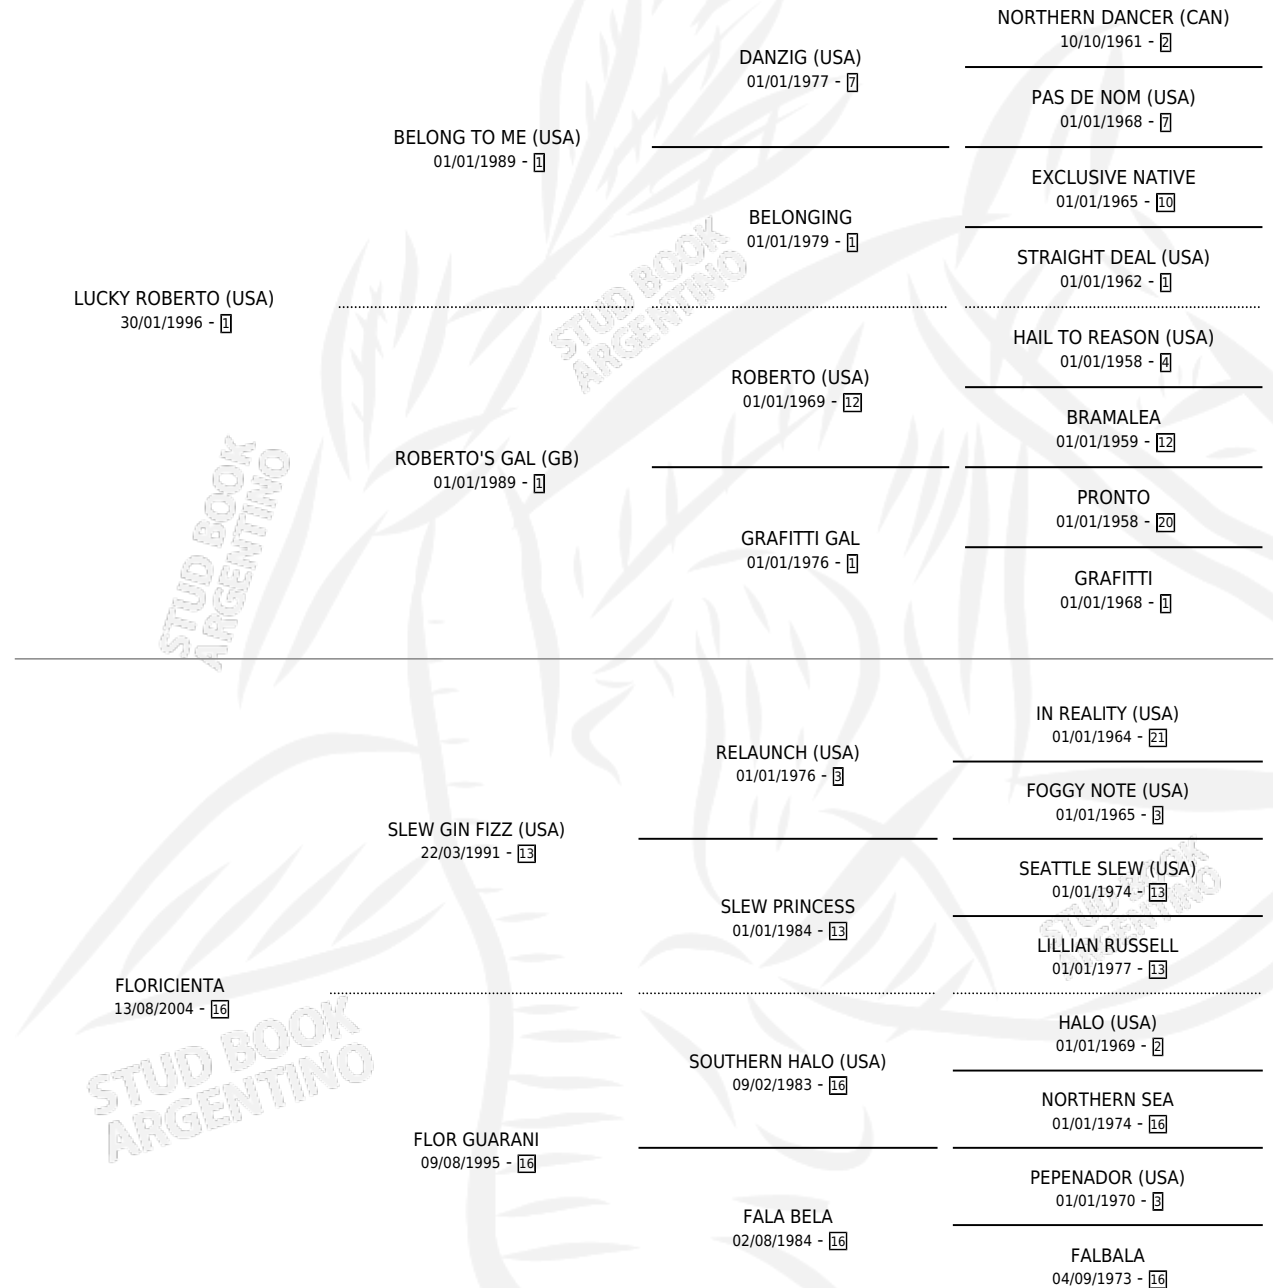

ANTIVIRUS

por **LUCKY ROBERTO (USA)** y **FLORICIENTA** por **SLEW GIN FIZZ (USA)**

Argentina · Macho · Tordillo · SP · 26/08/2010
Familia 16-d · Volumen 40

ESTADO

TIPIFICACIÓN SANGUÍNEA	X
TIPIFICACIÓN POR ADN	✓
PASAPORTE	✓
IDENTIFICACIÓN POR MICROCHIP	✓
REPRODUCTOR	X

Lugar de nacimiento: Santa Victoria
Criador: Haras Santa Victoria S.A.

PEDIGREE

CAMPAÑA

Solo carreras oficiales de Argentina

POR EDAD

EDAD	CC	1°	2°	3°	4°	5°	NP	CLC	CLG	CLCG1	CLGG1	IMPORTE	GANANCIA / CC
2 AÑOS	1	0	0	0	0	0	1	0	0	0	0	\$2,200	\$2,200
3 AÑOS	10	0	0	0	0	2	8	0	0	0	0	\$6,720	\$672
4 AÑOS	10	1	2	0	1	2	4	0	0	0	0	\$94,975	\$9,498
5 AÑOS	6	0	0	0	0	1	5	0	0	0	0	\$5,490	\$915
TOTALES	27	1	2	0	1	5	18	0	0	0	0	\$109,385	\$4,051
%		3.7%	7.4%	0.0%	3.7%	18.5%	66.7%	0.0%	0.0%	0.0%	0.0%		