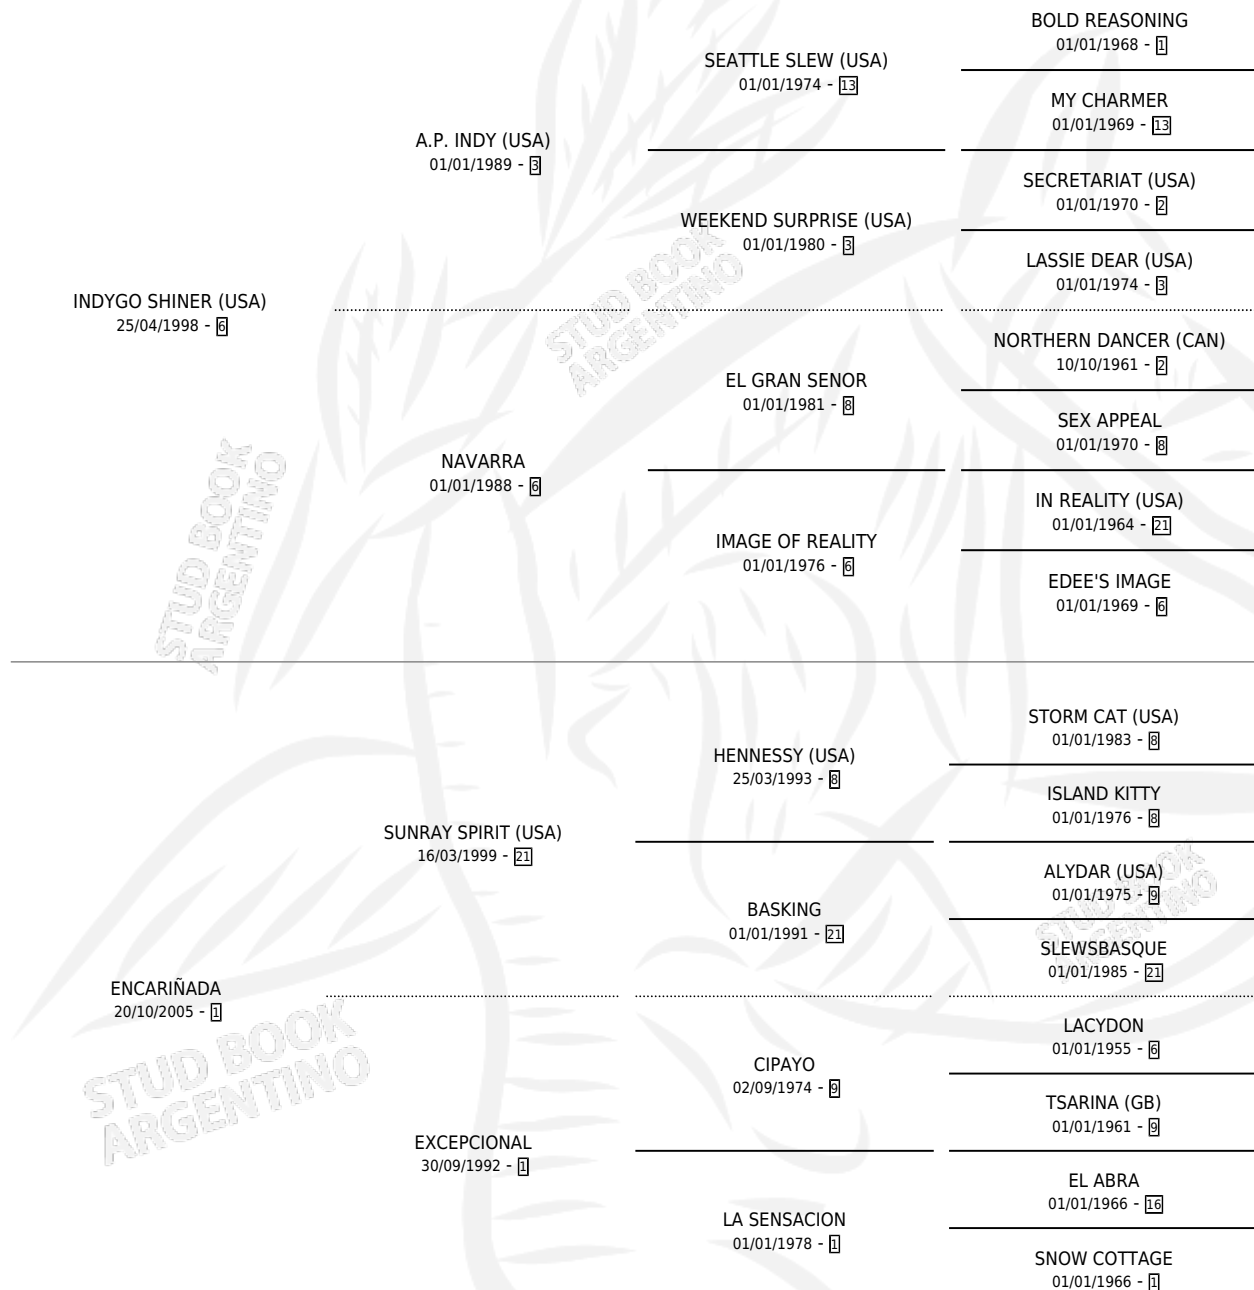

ESCOMBRERO

por **INDYGO SHINER (USA)** y **ENCARIÑADA** por **SUNRAY SPIRIT (USA)**

Argentina · Macho · Alazan · SP · 24/07/2010
Familia 1-e · Volumen 40

ESTADO

TIPIFICACIÓN SANGUÍNEA	X
TIPIFICACIÓN POR ADN	✓
PASAPORTE	✓
IDENTIFICACIÓN POR MICROCHIP	✓
REPRODUCTOR	X

Lugar de nacimiento: La Quebrada
Criador: La Quebrada

PEDIGREE

ESCOMBRERO

Datos oficiales del Stud Book Argentino

Documento generado el 26/04/2026

studbook.org.ar