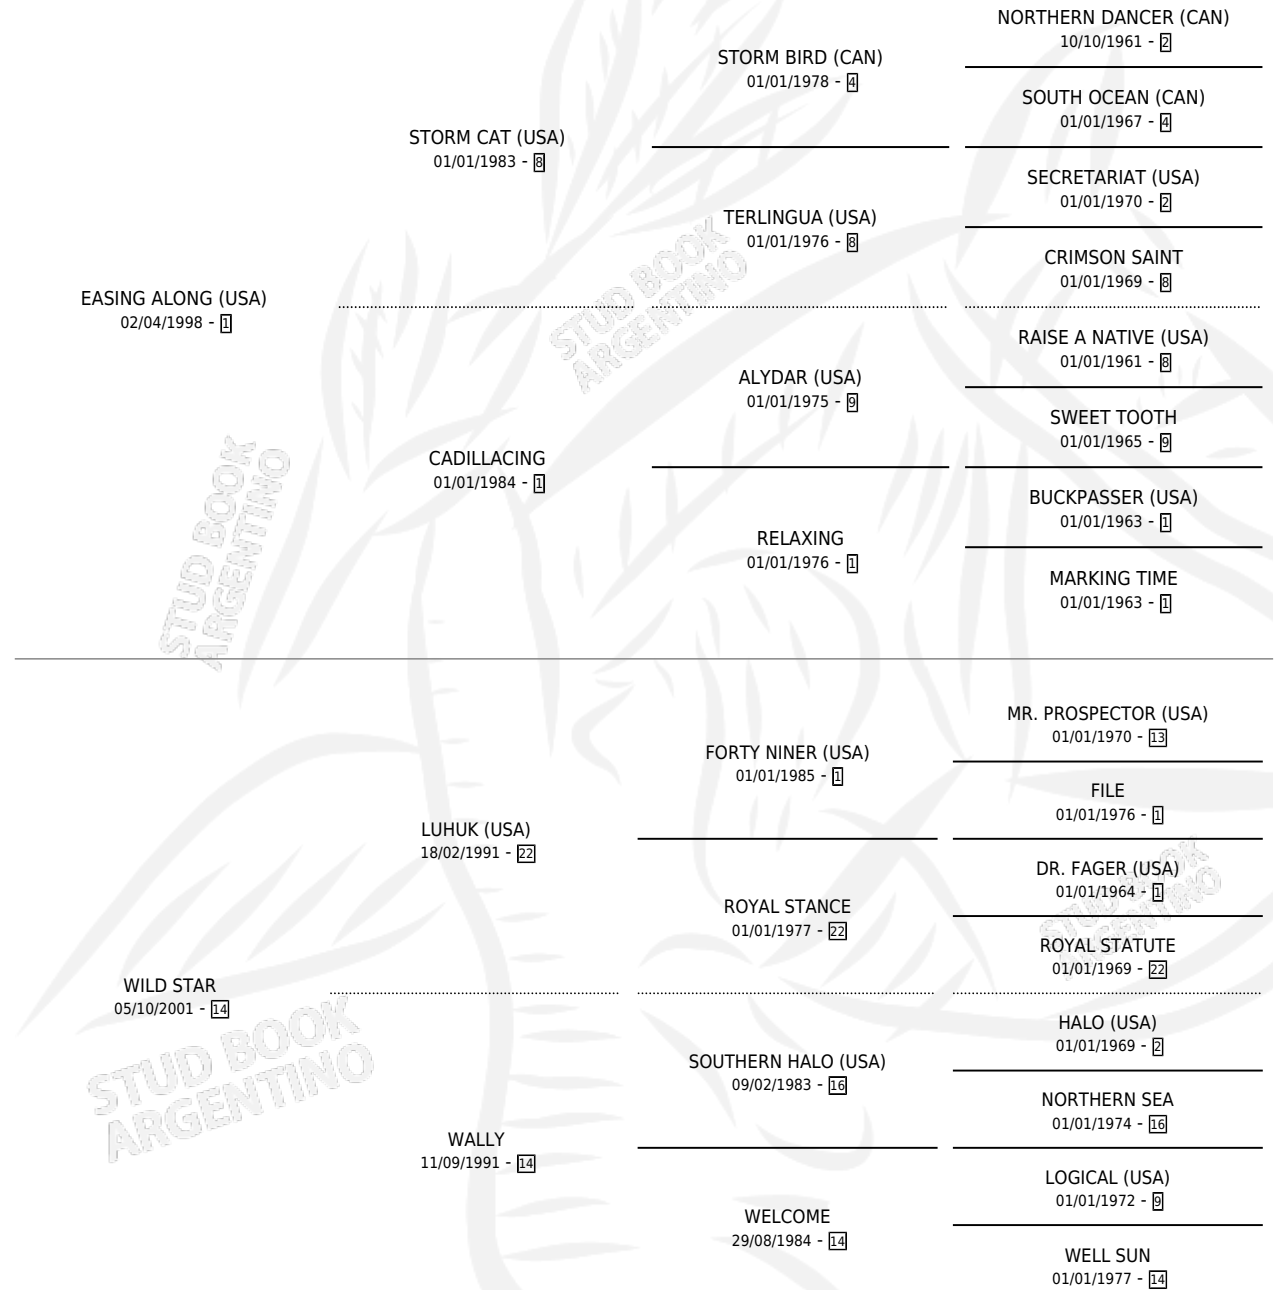

WILD POPPY

por **EASING ALONG (USA)** y **WILD STAR** por **LUHUK (USA)**

Argentina · Hembra · Alazan · SP · 29/07/2010
Familia 14-c · Volumen 40

ESTADO

TIPIFICACIÓN SANGUÍNEA	X
TIPIFICACIÓN POR ADN	✓
PASAPORTE	✓
IDENTIFICACIÓN POR MICROCHIP	✓
REPRODUCTOR	✓

Lugar de nacimiento: La Quebrada

Criador: La Quebrada

~

HIJOS

	MACHOS	HEMBRAS
6 NACIERON	3	3
5 CORRIERON	3	2
1 GANARON	0	1
0 GANADORES CL	0 GANADORES GR	0 GANADORES G1

PEDIGREE

S

cimientos 6 / Efectividad 60.00%

PADRILLO	PRODUCTO	CRIADOR	1ER SERVICIO	ÚLTIMO SERVICIO
NASHVILLE TEXAN	∅		18/09/2024	18/09/2024
WILD POPPY				
NASHVILLE TEXAN	WILLDY (H Z, 20/07/2023)	MASAMA	08/08/2022	08/08/2022
NASHVILLE TEXAN	∅		21/10/2021	21/10/2021
NASHVILLE TEXAN	∅		14/10/2020	14/10/2020
NASHVILLE TEXAN	WILD TEX (M A, 15/08/2020)	MASAMA	26/08/2019	26/08/2019
ENDORSEMENT (USA)	∅		16/10/2018	09/11/2018
TODO UN AMIGUITO	WILD BUNCH (M A, 05/10/2018)	LA QUEBRADA	22/10/2017	22/10/2017
TODO UN AMIGUITO	WILD DAISY (H Z, 28/09/2017) •MURIÓ EL 26/12/2024•	LA QUEBRADA	26/10/2016	26/10/2016
INDY POINT	WILD DAHLIA (H A, 15/10/2016)	LA QUEBRADA	02/11/2015	02/11/2015
INDY POINT	WILD POWER (M A, 10/09/2015)	LA QUEBRADA	17/09/2014	17/09/2014