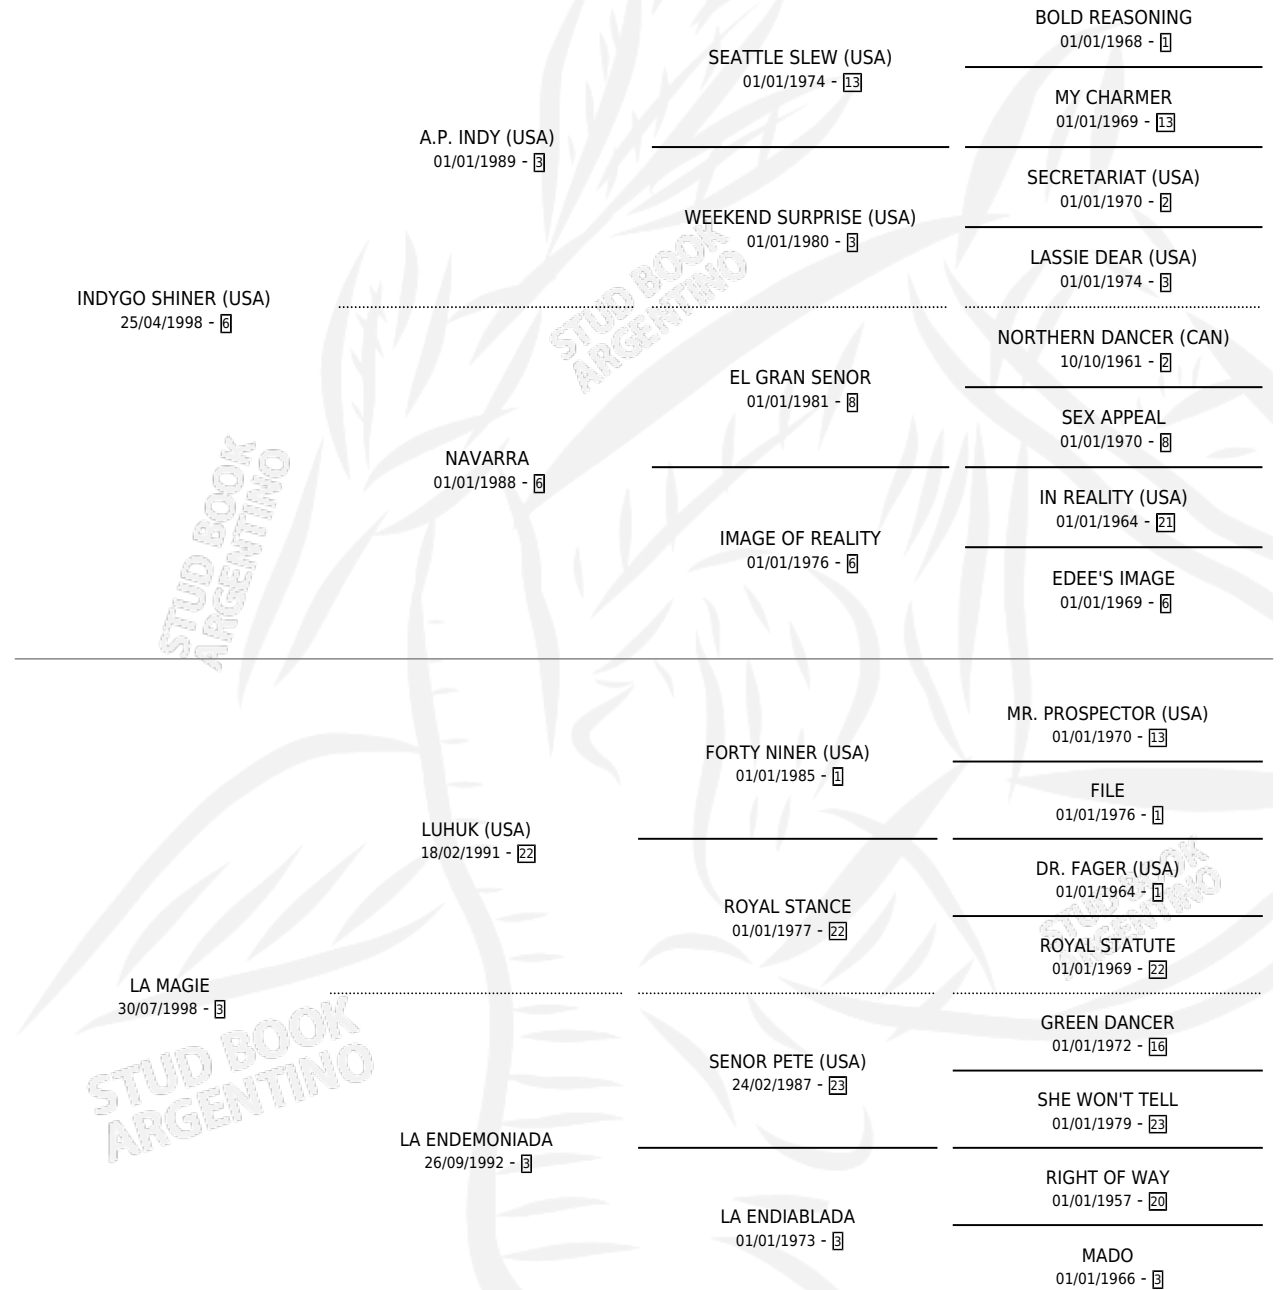

Lugar de nacimiento: La Quebrada

Criador: La Quebrada

~

HIJOS

	MACHOS	HEMBRAS
8 NACIERON	5	3
5 CORRIERON	3	2
3 GANARON	3	0
0 GANADORES CL	0 GANADORES GR	0 GANADORES G1

PEDIGREE

CAMPAÑA

Solo carreras oficiales de Argentina