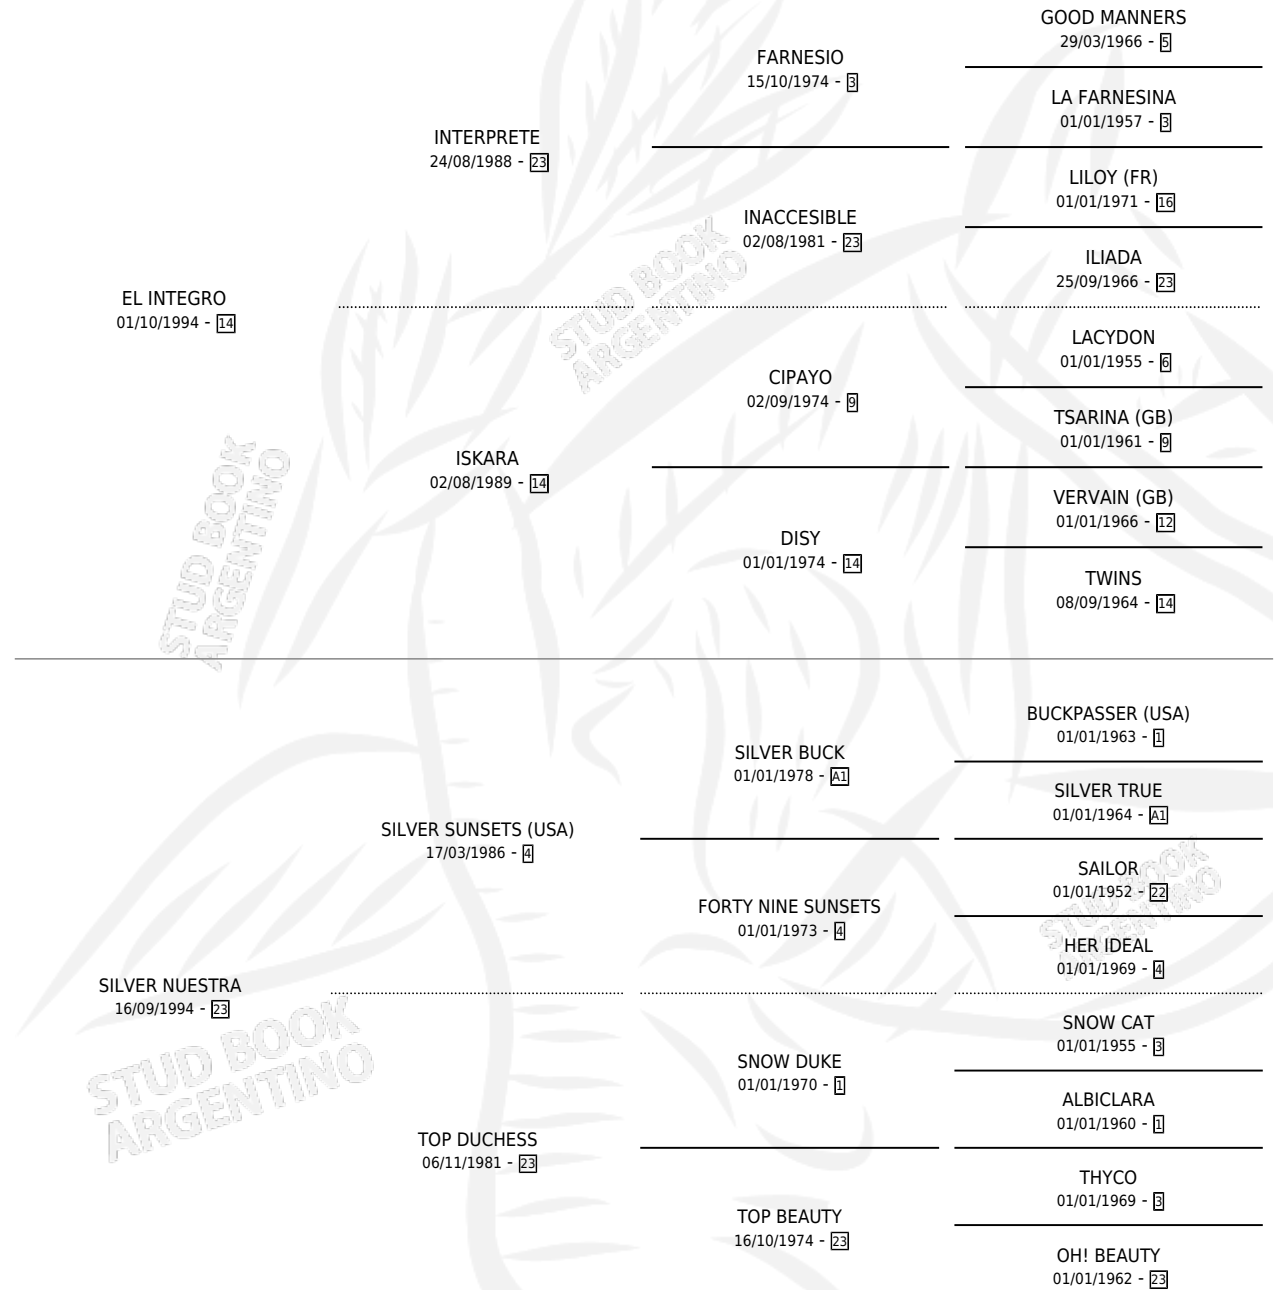

INTEGRA SOY

por EL INTEGRO y SILVER NUESTRA por SILVER SUNSETS (USA)

Argentina · Hembra · Alazan · SP · 18/08/2010
Familia 23-a · Volumen 40

ESTADO

TIPIFICACIÓN SANGUÍNEA	X
TIPIFICACIÓN POR ADN	X
PASAPORTE	X
IDENTIFICACIÓN POR MICROCHIP	X
REPRODUCTOR	X

Lugar de nacimiento: Fortin Rojas
Criador: Arrizabalaga Guillermo Osvaldo

PEDIGREE