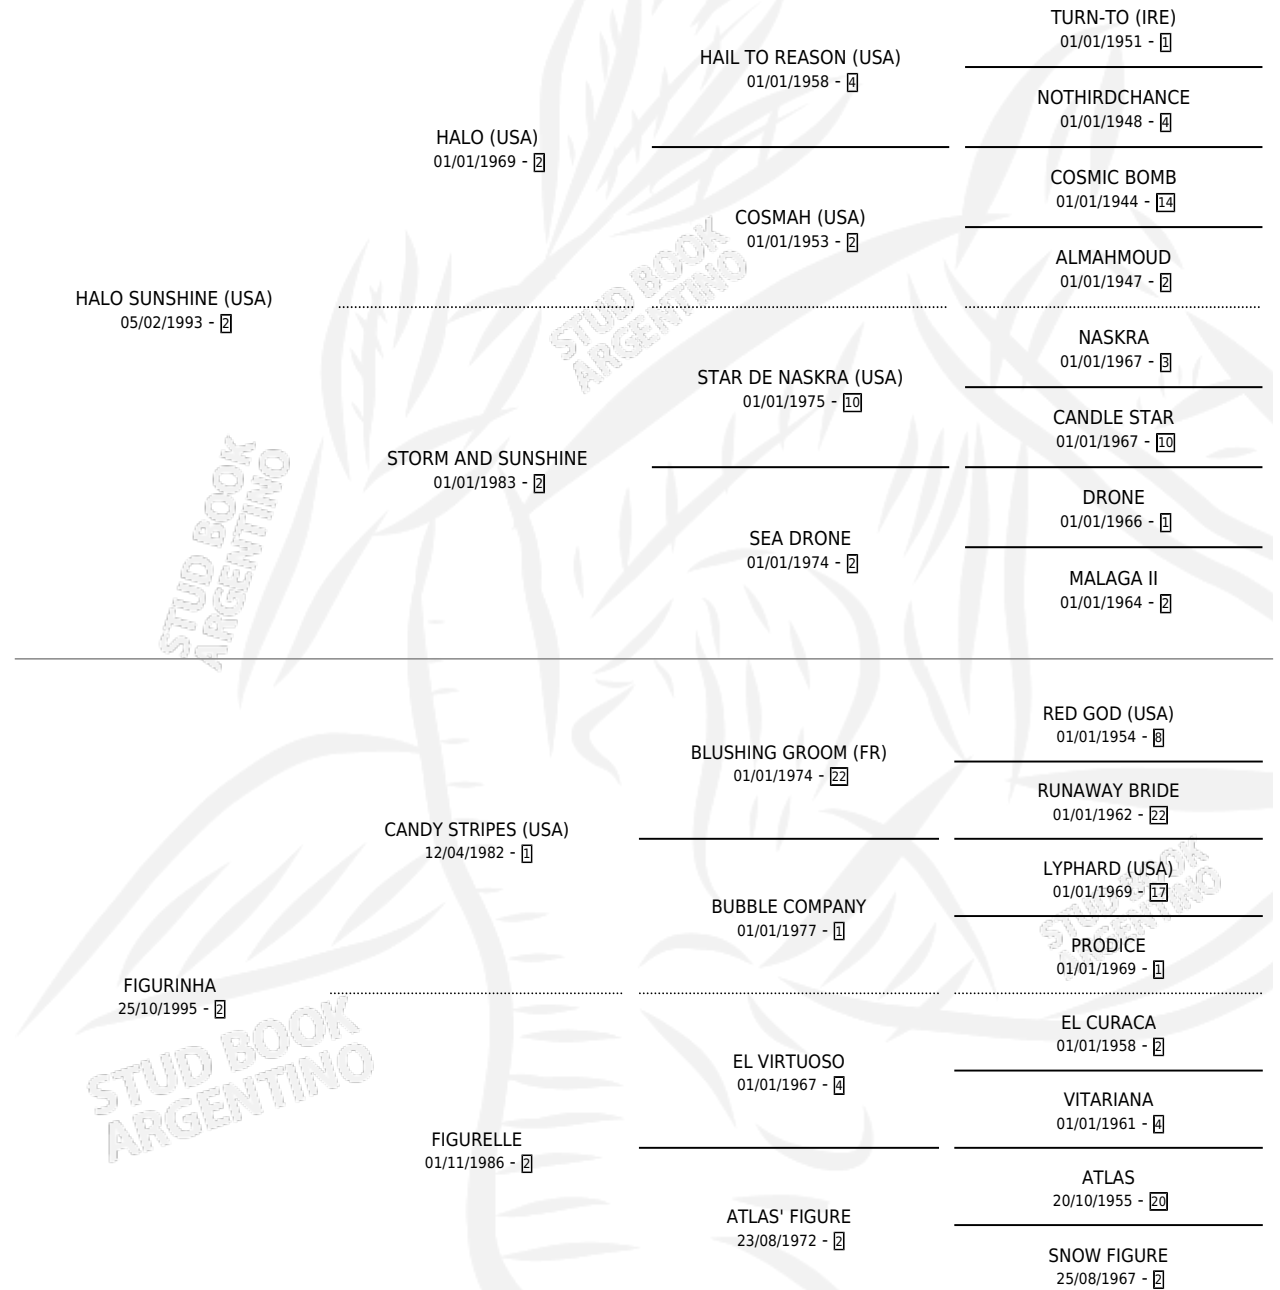

FIGURELLA

por HALO SUNSHINE (USA) y FIGURINHA por CANDY STRIPES (USA)

Argentina · Hembra · Zaino · SP · 13/08/2010
Familia 2-n · Volumen 40

ESTADO

TIPIFICACIÓN SANGUÍNEA	X
TIPIFICACIÓN POR ADN	✓
PASAPORTE	✓
IDENTIFICACIÓN POR MICROCHIP	✓
REPRODUCTOR	✓

Lugar de nacimiento: La Nobleza
Criador: Abolengo

~

HIJOS

	MACHOS	HEMBRAS
4 NACIERON	4	0
SIN ACTUACIONES		

PEDIGREE